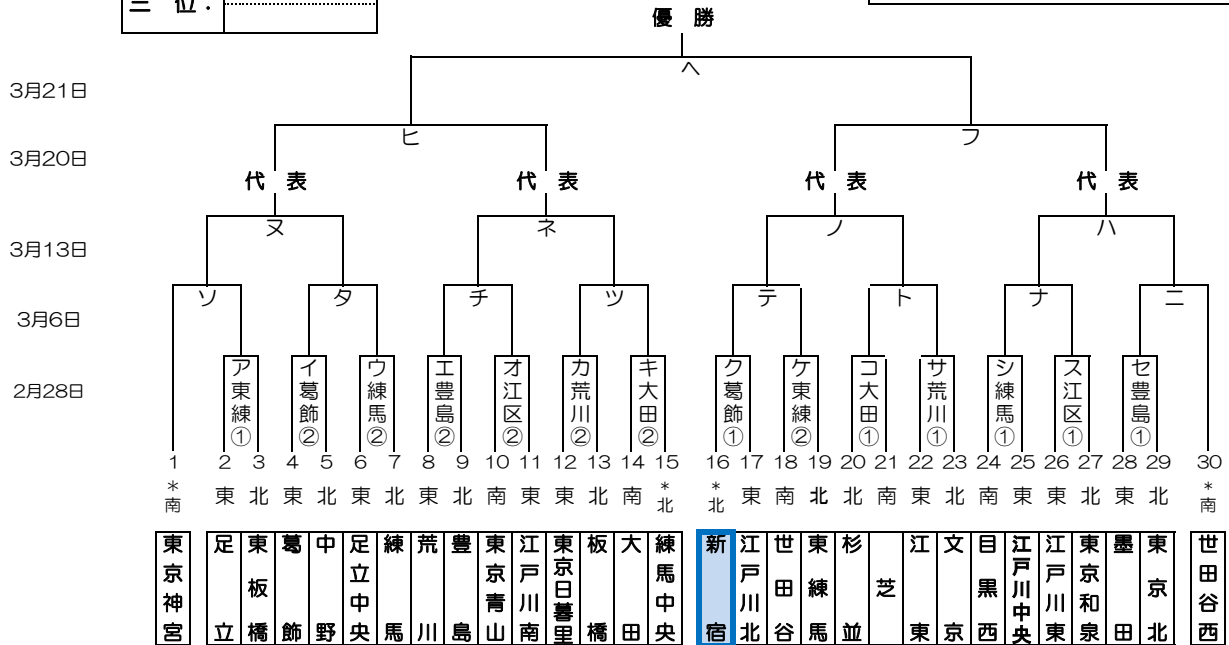

感謝の気持ちを“力”に換えて

# 2016年度 東東京支部春季大会 組み合わせ（変更後）

優勝:	
準優勝:	
三位:	

注) 2/28江戸川球場  
10:30集合

関東大会出場チーム: 7チーム

## 2016年度 東東京支部春季大会 敗者復活戦

開幕式: 4月4日(月) 関東連盟合同開幕式(於: 神宮球場)  
予備日: 土曜日(春休み)、3月27日(日)、4月3日(日) 関東大会 4月10日(日) から開始

グラウンド: 江区(江戸川区球場)、臨二(臨海第二)、江北(江戸川北シニアG)、荒川(荒川シニアG)  
葛飾(葛飾シニアG)、戸東(江戸川東シニアG)  
豊島(豊島シニアG)、練区(練馬区G)、板橋(板橋シニアG)、東北(東京北シニアG)、東練(東練馬シニアG)  
練中(練馬中央シニアG)  
大(大田シニアG)、巨B(多摩川巨人B)