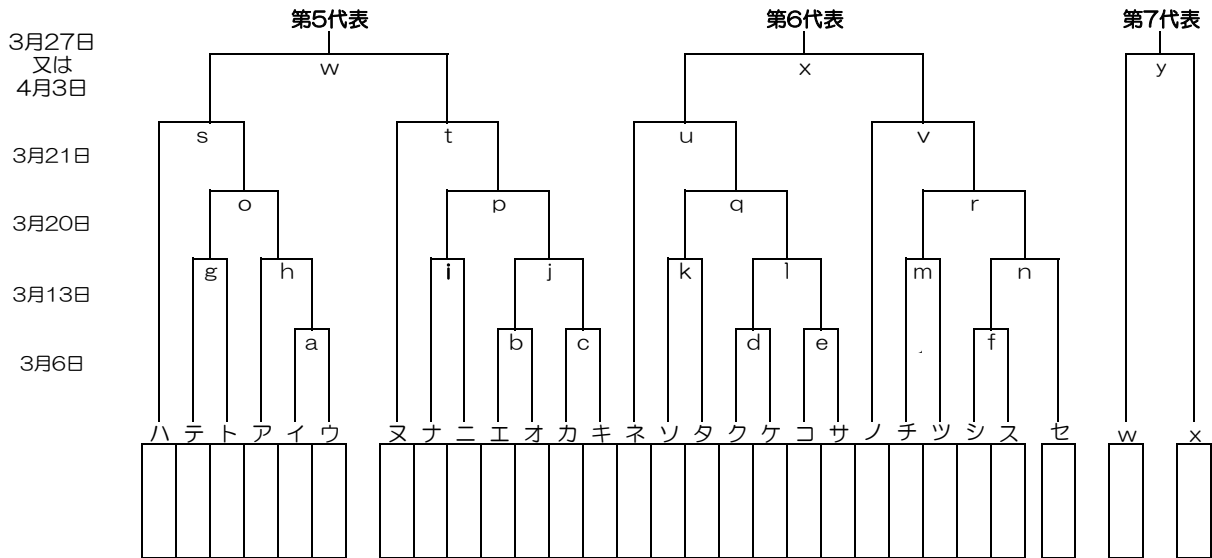

## 2016年度 東東京支部春季大会 敗者復活戦

開幕式: 4月4日(月) 関東連盟合同開幕式(於: 神宮球場)  
予備日: 土曜日(春休み)、3月27日(日)、4月3日(日) 関東大会 4月10日(日) から開始

グラウンド: 江区(江戸川区球場)、臨二(臨海第二)、江北(江戸川北シニアG)、荒川(荒川シニアG)  
葛飾(葛飾シニアG)、戸東(江戸川東シニアG)  
豊島(豊島シニアG)、練区(練馬区G)、板橋(板橋シニアG)、東北(東京北シニアG)、東練(東練馬シニアG)  
練中(練馬中央シニアG)  
大(大田シニアG)、巨B(多摩川巨人B)