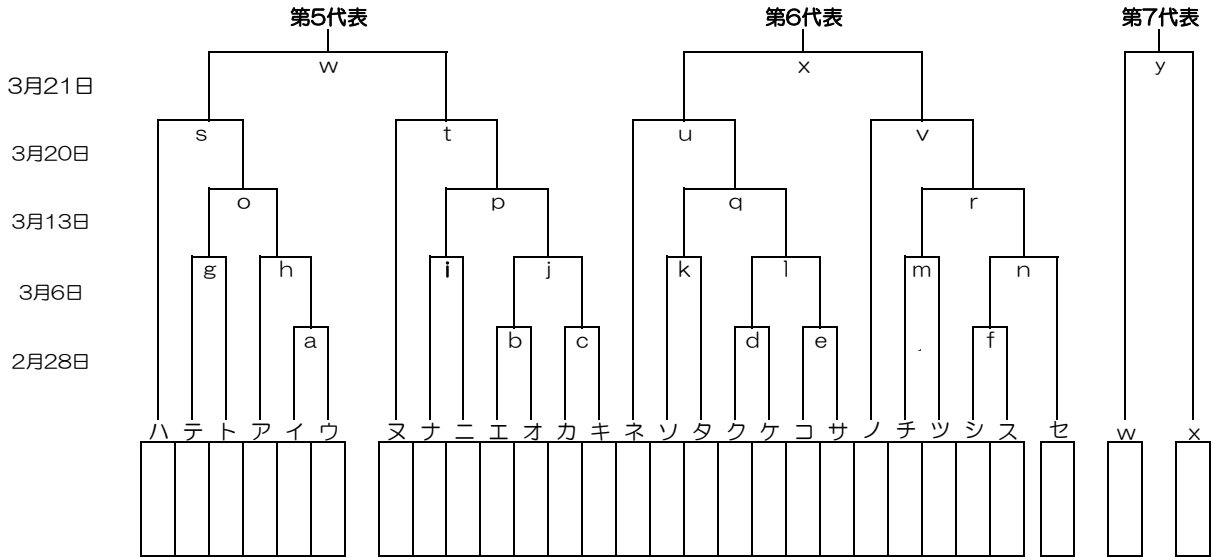

感謝の気持ちを“カ”に換えて

2016年度 東東京支部春季大会 組み合わせ

優勝:	
準優勝:	
三位:	

関東大会出場チーム：7チーム

2016年度 東東京支部春季大会 敗者復活戦

開幕式： 4月4日（月）関東連盟合同開幕式（於：神宮球場）
 予備日： 土曜日（春休み）、3月27日（日）、4月3日（日） 関東大会 4月10日（日）から開始

グラウンド： 江区（江戸川区営球場）、臨二（臨海第二）、江北（江戸川北シニアG）、荒川（荒川シニアG）
 葛飾（葛飾シニアG）、戸東（江戸川東シニアG）
 豊島（豊島シニアG）、練区（練馬区G）、板橋（板橋シニアG）、東北（東京北シニアG）、東練（東練馬シニア）
 練中（練馬中央シニアG）
 大（大田シニアG）、巨B（多摩川巨人B）