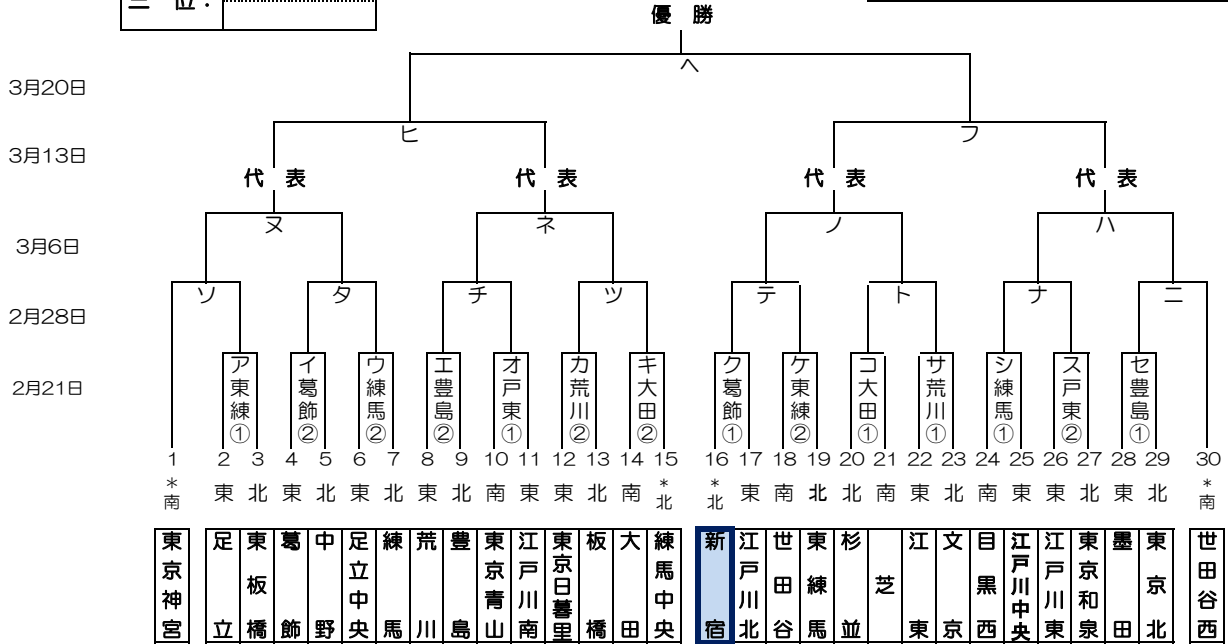

感謝の気持ちを“カ”に換えて

2016年度 東東京支部春季大会 組み合わせ

優勝:	
準優勝:	
三位:	

関東大会出場チーム：7チーム

2016年度 東東京支部春季大会 敗者復活戦

開幕式： 4月4日（月）関東連盟合同開幕式（於：神宮球場）
 予備日： 土曜日（春休み）、3月27日（日）、4月3日（日） 関東大会 4月10日（日）から開始

グラウンド： 江区（江戸川区営球場）、臨二（臨海第二）、江北（江戸川北シニアG）、荒川（荒川シニアG）
 葛飾（葛飾シニアG）、戸東（江戸川東シニアG）
 豊島（豊島シニアG）、練区（練馬区G）、板橋（板橋シニアG）、東北（東京北シニアG）、東練（東練馬シニア）
 練中（練馬中央シニアG）
 大（大田シニアG）、巨B（多摩川巨人B）