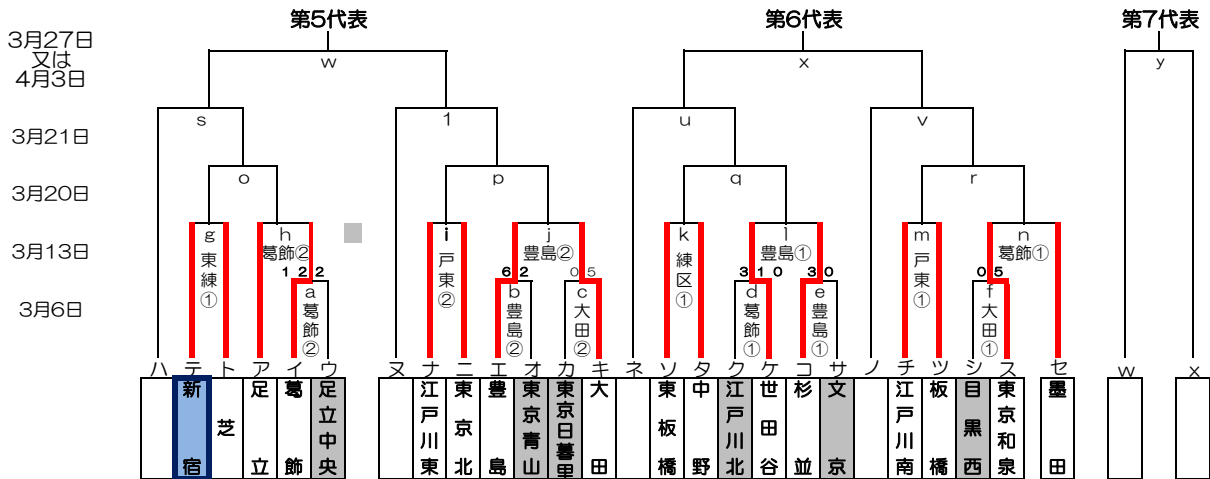

感謝の気持ちを“力”に換えて

2016年度 東東京支部春季大会 組み合わせ

優勝:	
準優勝:	
三位:	

関東大会出場チーム：7チーム

2016年度 東東京支部春季大会 敗者復活戦

()内はお茶当番

2月28日(日)	東練馬G(東板橋)	練馬区G(練馬)	荒川G(荒川)	江戸川区G(江戸川東)	葛飾G(葛飾)	豊島G(東京北)	大田G(大田)
3月6日(日)	東練馬G(東練馬)	練馬G(練馬中央)	荒川G(荒川)	江戸川東G(江戸川東)	葛飾G(葛飾)	豊島G(杉並)	大田G(大田)
3月13日(日)	東練馬G(新宿)	練馬区G(中野)	荒川G(荒川)	江戸川東G(江戸川東)	葛飾G(葛飾)	豊島G(豊島)	G()
月日(日)	G()	G()	G()	G()	G()	G()	G()
月日(日)	G()	G()	G()	G()	G()	G()	G()

第1試合:9時～、第2試合:11時～、第3試合:13時～

開幕式: 4月4日(月) 関東連盟合同開幕式(於:神宮球場)

予備日: 土曜日(春休み)、3月27日(日)、4月3日(日) 関東大会 4月10日(日)から開始

グラウンド:

江区(江戸川区球場)、臨二(臨海第二)、江北(江戸川北シニアG)、荒川(荒川シニアG)

葛飾(葛飾シニアG)、戸東(江戸川東シニアG)

豊島(豊島シニアG)、練区(練馬区G)、板橋(板橋シニアG)、東北(東京北シニアG)、東練(東練馬シニアG)