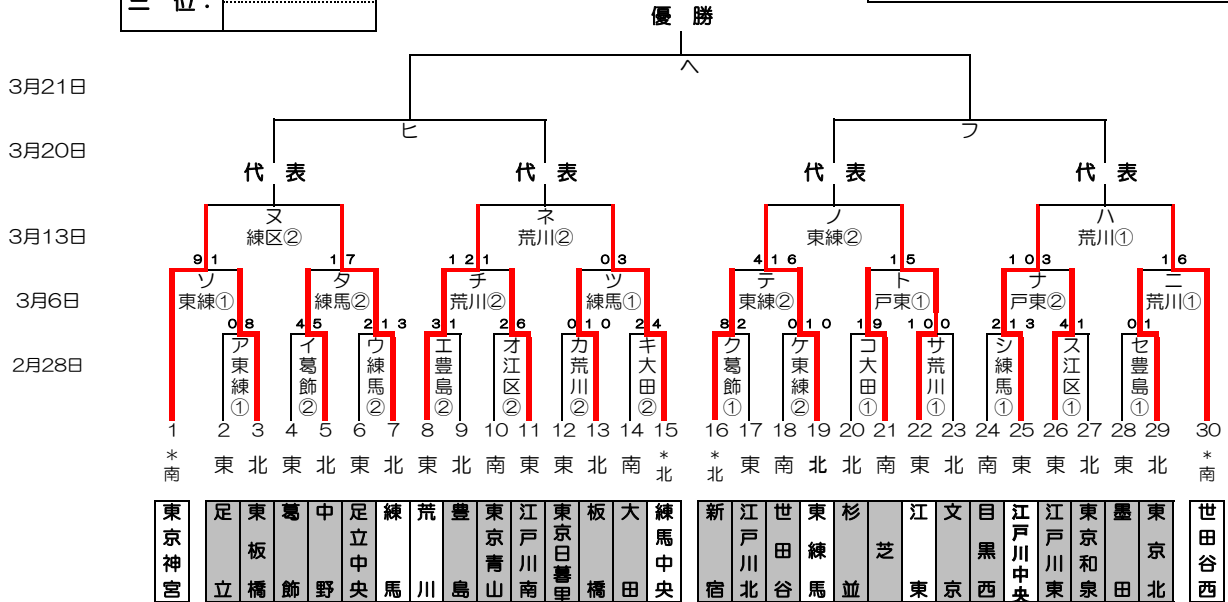

感謝の気持ちを“力”に換えて

2016年度 東東京支部春季大会 組み合わせ

優勝:	
準優勝:	
三位:	

関東大会出場チーム：7チーム

2016年度 東東京支部春季大会 敗者復活戦

()内はお茶当番

2月28日(日)	東練馬G(東板橋)	練馬区G(練馬)	荒川G(荒川)	江戸川区G(江戸川東)	葛飾G(葛飾)	豊島G(東京北)	大田G(大田)
3月6日(日)	東練馬G(東練馬)	練馬G(練馬中央)	荒川G(荒川)	江戸川東G(江戸川東)	葛飾G(葛飾)	豊島G(杉並)	大田G(大田)
3月13日(日)	東練馬G(新宿)	練馬区G(中野)	荒川G(荒川)	江戸川東G(江戸川東)	葛飾G(葛飾)	豊島G(豊島)	G()
月日(日)	G()	G()	G()	G()	G()	G()	G()
月日(日)	G()	G()	G()	G()	G()	G()	G()

第1試合:9時～、第2試合:11時～、第3試合:13時～

開幕式: 4月4日(月) 関東連盟合同開幕式(於:神宮球場)

予備日: 土曜日(春休み)、3月27日(日)、4月3日(日) 関東大会 4月10日(日)から開始

グラウンド:

江区(江戸川区球場)、臨二(臨海第二)、江北(江戸川北シニアG)、荒川(荒川シニアG)

葛飾(葛飾シニアG)、戸東(江戸川東シニアG)

豊島(豊島シニアG)、練区(練馬区G)、板橋(板橋シニアG)、東北(東京北シニアG)、東練(東練馬シニアG)