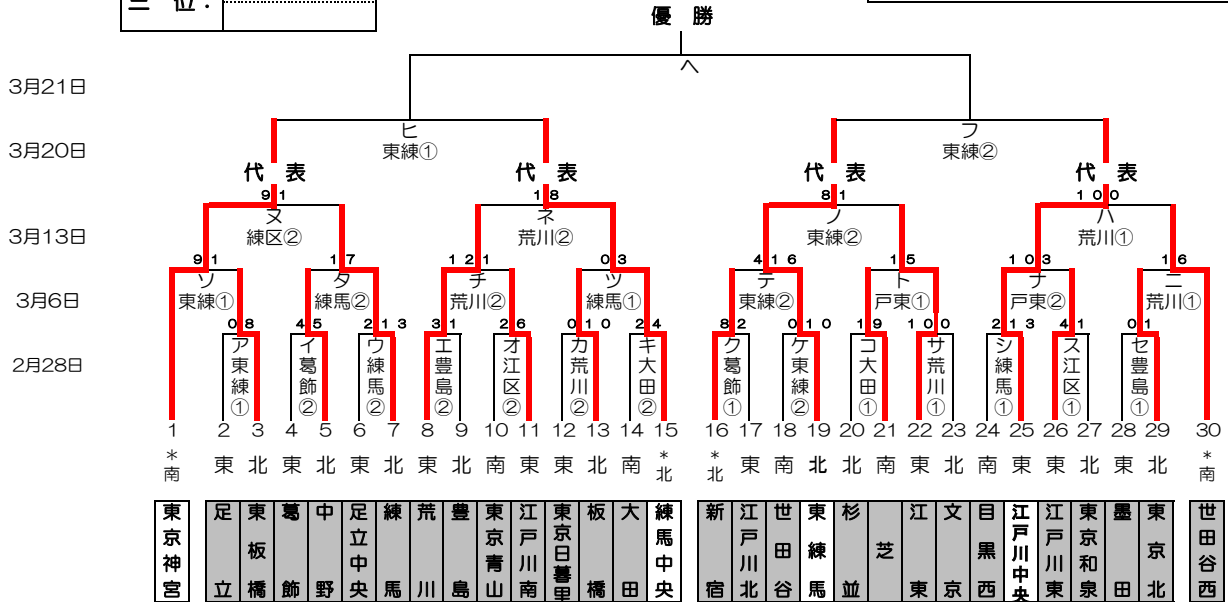

感謝の気持ちを“力”に換えて

# 2016年度 東東京支部春季大会 組み合わせ

優勝:	
準優勝:	
三位:	

関東大会出場チーム：7チーム

東京神宮、練馬中央、東練馬、江戸川中央

## 2016年度 東東京支部春季大会 敗者復活戦

( )内はお茶当番

2月28日(日)	東練馬G(東板橋)	練馬区G(練馬)	荒川G(荒川)	江戸川区G(江戸川東)	葛飾G(葛飾)	豊島G(東京北)	大田G(大田)
3月6日(日)	東練馬G(東練馬)	練馬G(練馬中央)	荒川G(荒川)	江戸川東G(江戸川東)	葛飾G(葛飾)	豊島G(杉並)	大田G(大田)
3月13日(日)	東練馬G(新宿)	練馬区G(中野)	荒川G(荒川)	江戸川東G(江戸川東)	葛飾G(葛飾)	豊島G(豊島)	G( )
3月20日(日)	東練馬G(東練馬)	練馬区G(東板橋)	臨海G(江戸川南)	G( )	G( )	G( )	G( )
月日(日)	G( )	G( )	G( )	G( )	G( )	G( )	G( )

第1試合:9時～、第2試合:11時～、第3試合:13時～ ※3/20 臨海Gの第1試合:13時～、第2試合1

開幕式: 4月4日(月) 関東連盟合同開幕式(於:神宮球場)

予備日: 土曜日(春休み)、3月27日(日)、4月3日(日) 関東大会 4月10日(日)から開始

グラウンド:

江区(江戸川区球場)、臨二(臨海第二)、江北(江戸川北シニアG)、荒川(荒川シニアG)

葛飾(葛飾シニアG)、戸東(江戸川東シニアG)