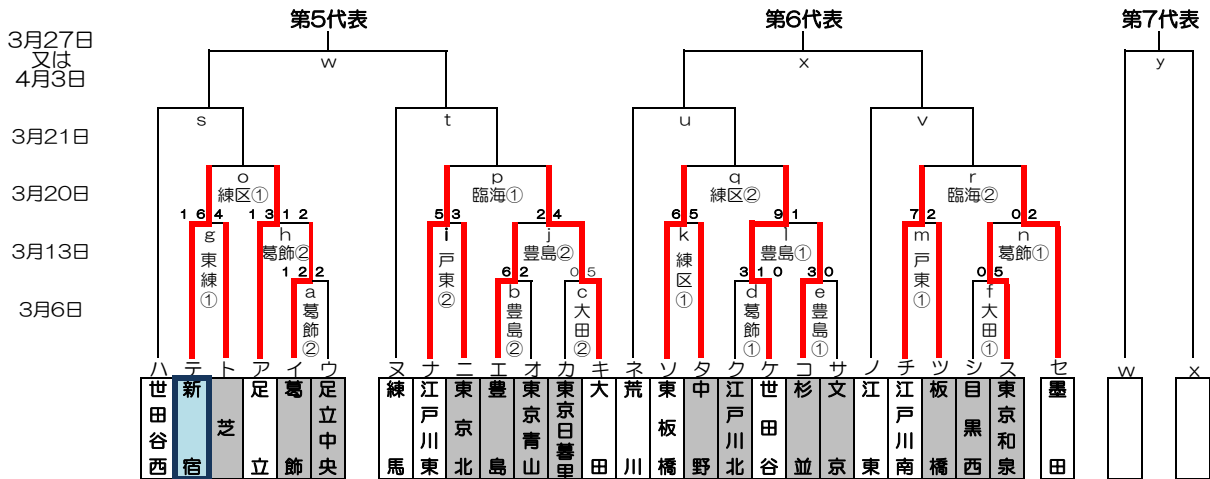

# 2016年度 東東京支部春季大会 組み合わせ

優勝:	
準優勝:	
三位:	

関東大会出場チーム：7チーム

東京神宮、練馬中央、東練馬、江戸川中央

## 2016年度 東東京支部春季大会 敗者復活戦

( )内はお茶当番

2月28日(日)	東練馬G(東板橋)	練馬区G(練馬)	荒川G(荒川)	江戸川区G(江戸川東)	葛飾G(葛飾)	豊島G(東京北)	大田G(大田)
3月6日(日)	東練馬G(東練馬)	練馬G(練馬中央)	荒川G(荒川)	江戸川東G(江戸川東)	葛飾G(葛飾)	豊島G(杉並)	大田G(大田)
3月13日(日)	東練馬G(新宿)	練馬区G(中野)	荒川G(荒川)	江戸川東G(江戸川東)	葛飾G(葛飾)	豊島G(豊島)	G( )
3月20日(日)	東練馬G(東練馬)	練馬区G(東板橋)	臨海G(江戸川南)	G( )	G( )	G( )	G( )
月日(日)	G( )	G( )	G( )	G( )	G( )	G( )	G( )

第1試合:9時～、第2試合:11時～、第3試合:13時～ ※3/20 臨海Gの第1試合:13時～、第2試合1

開幕式: 4月4日(月) 関東連盟合同開幕式(於:神宮球場)

予備日: 土曜日(春休み)、3月27日(日)、4月3日(日) 関東大会 4月10日(日)から開始

グラウンド:

江区(江戸川区球場)、臨二(臨海第二)、江北(江戸川北シニアG)、荒川(荒川シニアG)

葛飾(葛飾シニアG)、戸東(江戸川東シニアG)