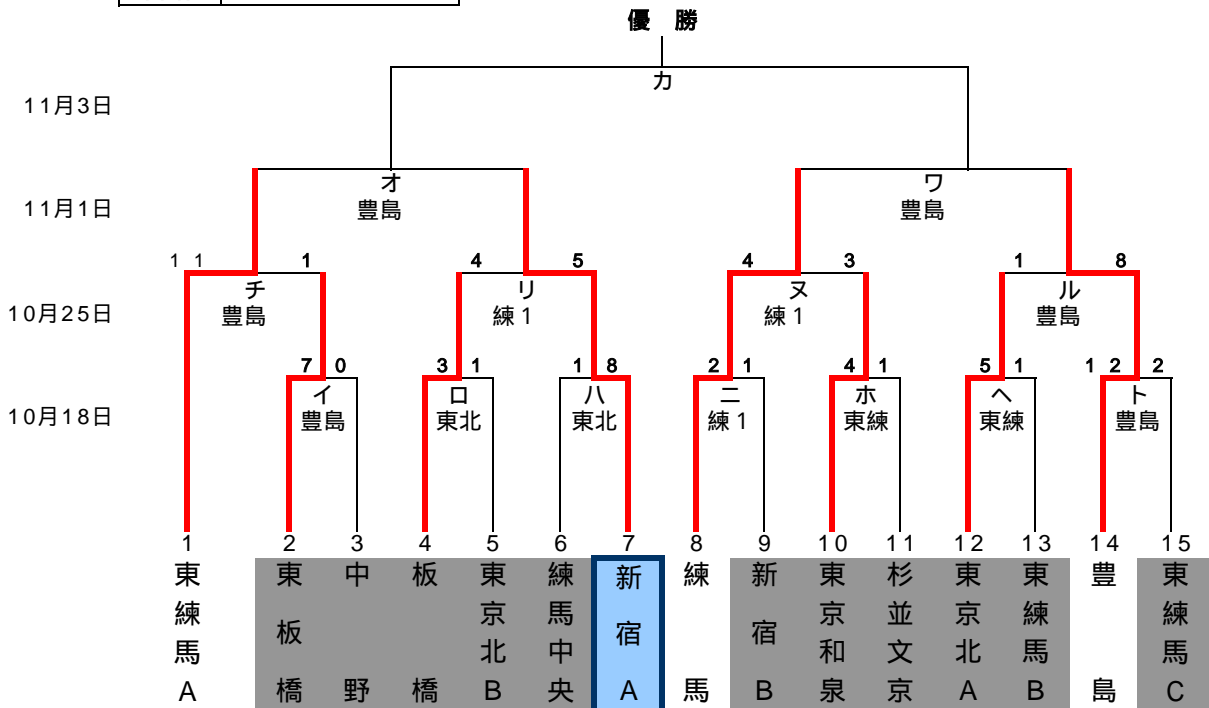

感謝の気持ちを”力”に換えて

## 2015年度城北ブロック1年生大会

|     |  |
|-----|--|
| 優勝  |  |
| 準優勝 |  |
| 第三位 |  |
| 第四位 |  |

東練馬、新宿、練馬、豊島は支部大会へ

### 三位決定戦

東東京支部大会へは優勝、二位、三位、四位チーム出場  
東東京支部大会は進行状況により決定

城西高グラウンド 横の道路は駐車厳禁：申合せ事項

第一試合： 9：00 豊島：豊島グラウンド  
第二試合： 11：00 練1：練馬区野球場1面  
第三試合： 13：00 練3：練馬区野球場3面  
板橋：板橋グラウンド  
東練：東練馬グラウンドC面  
東北：東京北シニアグラウンド

|        | グラウンド         | 豊島グラウンド    | 練馬区1面              | 東京北グラウンド    | 東練馬グラウンド    |
|--------|---------------|------------|--------------------|-------------|-------------|
| 10月18日 | グラウンド当番<br>試合 | 東板橋<br>イ・ト | 練馬<br>関東大会・ニ       | 練馬中央<br>八・口 | 東京和泉<br>ホ・ヘ |
| 10月25日 | グラウンド当番<br>試合 | 東京北<br>チ・ル | 練馬区1面<br>板橋<br>リ・ヌ | グラウンド       | グラウンド       |
| 11月1日  | グラウンド当番<br>試合 | 新宿<br>オ・ワ  | グラウンド              | グラウンド       | グラウンド       |
|        | グラウンド当番<br>試合 | グラウンド      | グラウンド              | グラウンド       | グラウンド       |