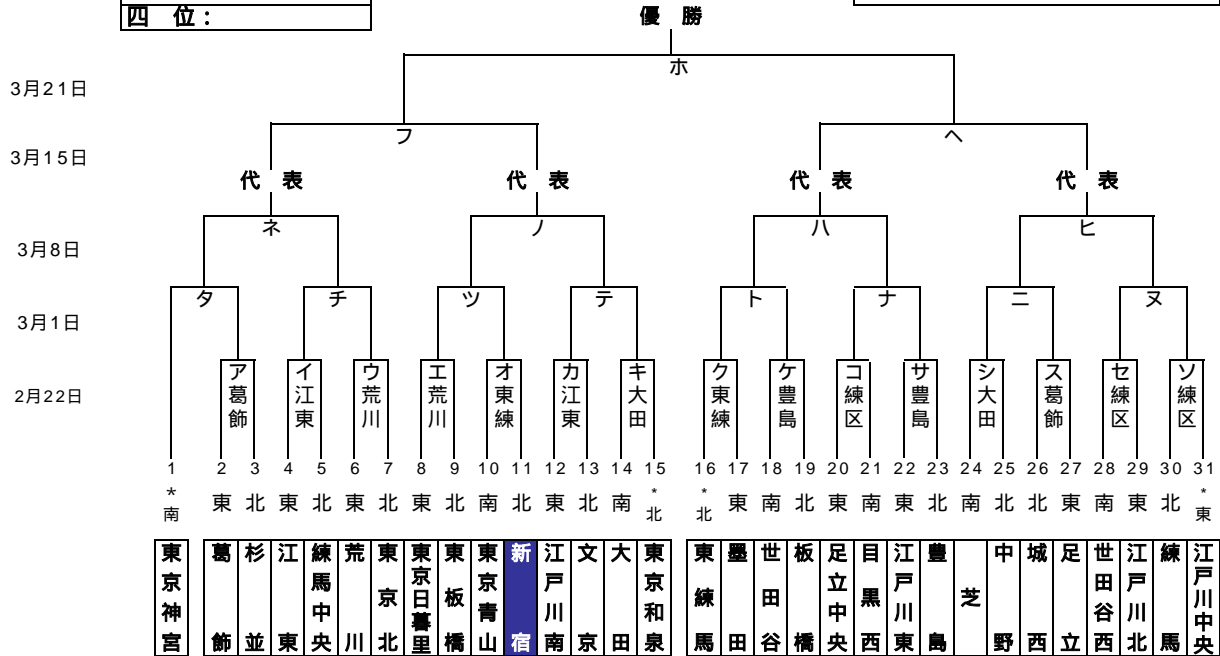

感謝の気持ちを“力”に換えて

大東建託カップ・リトルシニア関東連盟春季大会 2015年度 東東京支部春季大会 組み合わせ

優勝:
準優勝:
三位:
四位:

関東大会出場チーム：7チーム（隔年）

2015年度 東東京支部春季大会 敗者復活戦

開幕式： 4月3日（木）関東連盟合同開幕式（於：神宮球場）
 予備日： 土曜日（春休み）、3月29日（日）、4月5日（日） 関東大会 4月12日（日）から開始

グラウンド： 江区（江戸川区営球場）、臨二（臨海第二）、江東（江東シニアG・夢の島）、荒川（荒川シニアG）
 葛飾（葛飾シニアG）、戸東（江戸川東シニアG）
 豊島（豊島シニアG）、練区（練馬区G）、東北（東京北シニアG）、東練（東練馬シニアG）
 大田（大田シニアG）