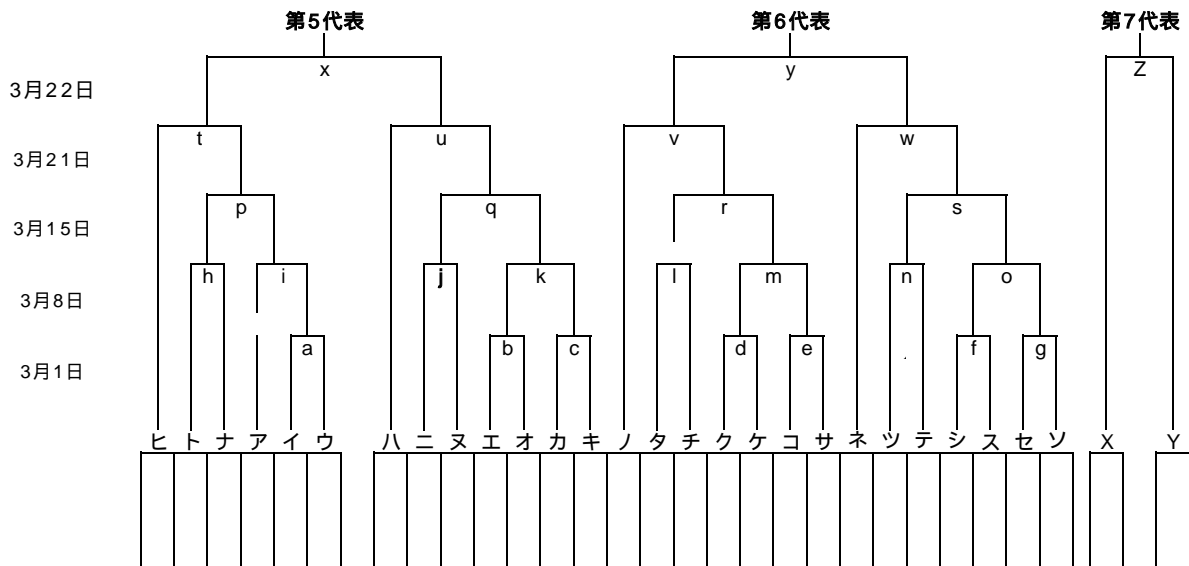

感謝の気持ちを“力”に換えて

大東建託カップ・リトルシニア関東連盟春季大会 2015年度 東東京支部春季大会 組み合わせ

優勝:
準優勝:
三位:
四位:

関東大会出場チーム：7チーム（隔年）

2015年度 東東京支部春季大会 敗者復活戦

開幕式： 4月3日（木）関東連盟合同開幕式（於：神宮球場）
 予備日： 土曜日（春休み）、3月29日（日）、4月5日（日） 関東大会 4月12日（日）から開始

グラウンド： 江区（江戸川区営球場）、臨二（臨海第二）、江東（江東シニアG・夢の島）、荒川（荒川シニアG）
 葛飾（葛飾シニアG）、戸東（江戸川東シニアG）
 豊島（豊島シニアG）、練区（練馬区G）、東北（東京北シニアG）、東練（東練馬シニアG）
 大田（大田シニアG）