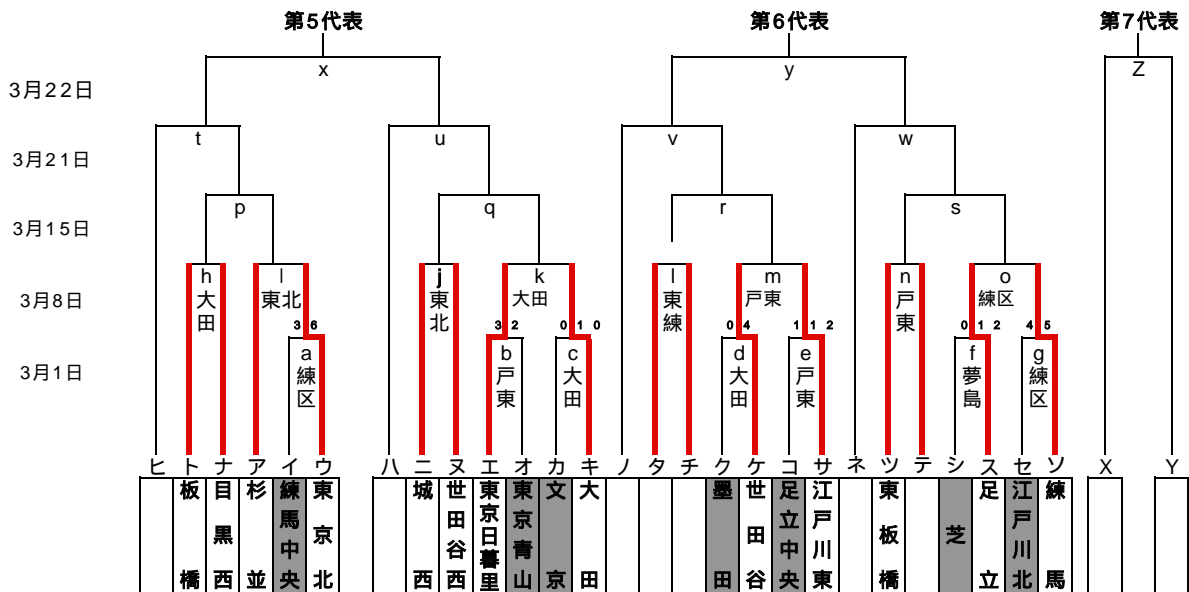

感謝の気持ちを“力”に換えて

大東建託カップ・リトルシニア関東連盟春季大会 2015年度 東東京支部春季大会 組み合わせ

優勝:
準優勝:
三位:
四位:

関東大会出場チーム：7チーム(隔年)

2015年度 東東京支部春季大会 敗者復活戦

開幕式： 4月3日(木) 関東連盟合同開幕式(於：神宮球場)
 予備日： 土曜日(春休み)、3月29日(日)、4月5日(日) 関東大会 4月12日(日)から開始

グラウンド： 江区(江戸川区営球場)、臨二(臨海第二)、江東(江東シニアG・夢の島)、荒川(荒川シニアG)
 葛飾(葛飾シニアG)、戸東(江戸川東シニアG)
 豊島(豊島シニアG)、練区(練馬区G)、東北(東京北シニアG)、東練(東練馬シニアG)
 大田(大田シニアG)