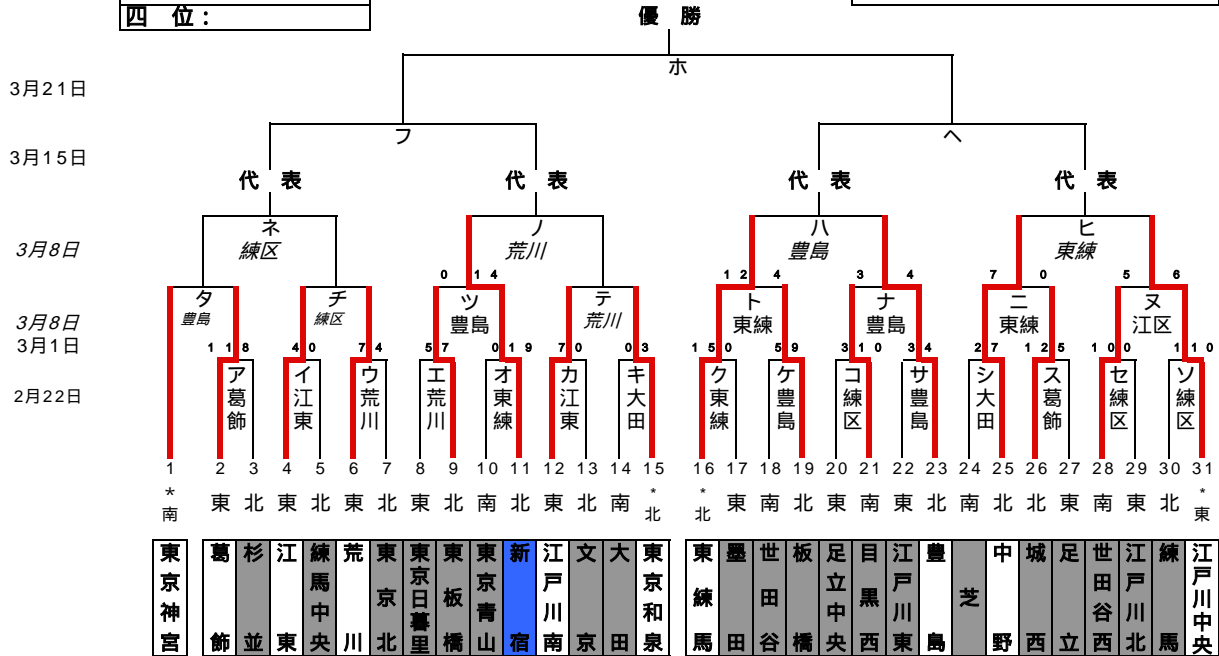

感謝の気持ちを“力”に換えて

大東建託カップ・リトルシニア関東連盟春季大会 2015年度 東東京支部春季大会 組み合わせ

優勝:
準優勝:
三位:
四位:

関東大会出場チーム：7チーム(隔年)

2015年度 東東京支部春季大会 敗者復活戦

開幕式： 4月3日(木) 関東連盟合同開幕式(於：神宮球場)
 予備日： 土曜日(春休み)、3月29日(日)、4月5日(日) 関東大会 4月12日(日)から開始

グラウンド： 江区(江戸川区営球場)、臨二(臨海第二)、江東(江東シニアG・夢の島)、荒川(荒川シニアG)
 葛飾(葛飾シニアG)、戸東(江戸川東シニアG)
 豊島(豊島シニアG)、練区(練馬区G)、東北(東京北シニアG)、東練(東練馬シニアG)
 大田(大田シニアG)