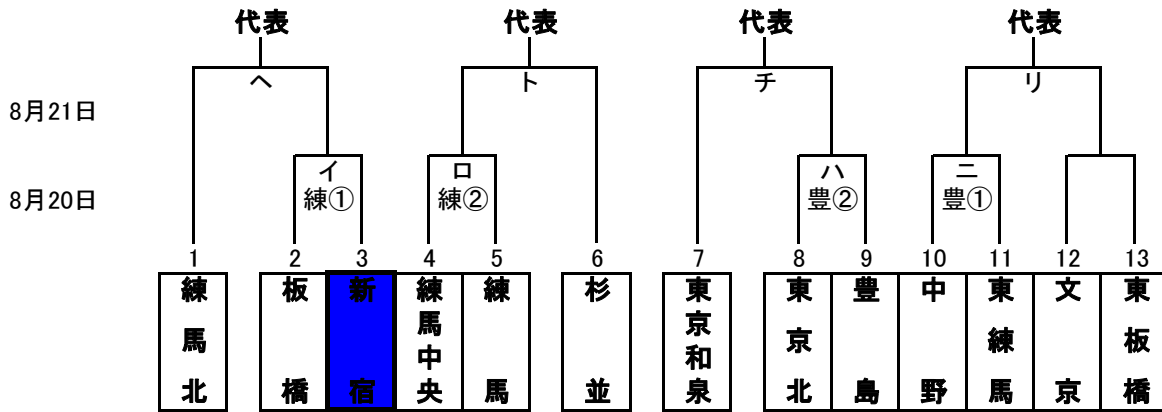

2016年度 城北ブロック秋季大会

「感謝の気持ちを”カ”に換えて」

東京都支部秋季大会は9月13日(日)より開始、関東大会は10月9日(日)より開始。
 グランド： 豊：豊島G、練：練馬区G、板：板橋G、東北：東京北G、東：東練馬G、練中：練馬中央G
 予備日： 8月30日(土)

()内は当番

開催日		試合開始時間		
		9:00	11:00	13:00
第1日目	8月20日(土)	豊島グランド (中野) ニ・ハ	練馬区グランド (板橋) イ・ロ	
第2日目	8月21日(日)	グランド () ヘ・ト	グランド () チ・リ	
第3日目	8月28日(日)	グランド () ル・オ	グランド () ヌ・ワ・カ	
第5日目	9月5日(日) 開幕式後	グランド () ヨ・タ・レ	グランド () ①・決勝戦・閉会式	グランド () ②・三位決定戦