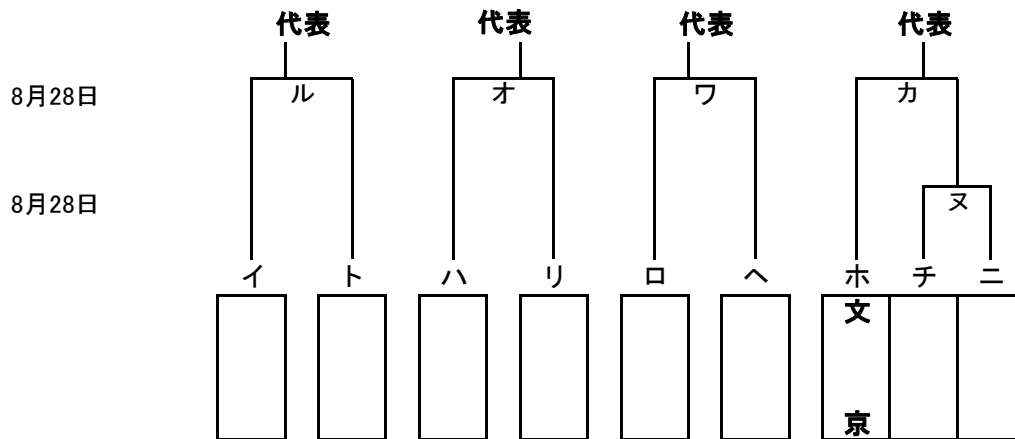

2016年度 城北ブロック秋季大会

「感謝の気持ちを”カ”に換えて」

東京都支部秋季大会は9月13日(日)より開始、関東大会は10月9日(日)より開始。
 グランド： 豊：豊島G、練：練馬区G、板：板橋G、東北：東京北G、東：東練馬G、練中：練馬中央G
 予備日： 8月30日(土)

()内は当番

開催日		試合開始時間		
		9:00	11:00	13:00
第1日目	8月20日(土)	豊島グランド (中野) ニ・ハ	練馬区グランド (板橋) イ・ロ	
第2日目	8月21日(日)	グランド () ヘ・ト	グランド () チ・リ	
第3日目	8月28日(日)	グランド () ル・オ	グランド () ヌ・ワ・カ	
第5日目	9月5日(日) 開幕式後	グランド () ヨ・タ・レ	グランド () ①・決勝戦・閉会式	グランド () ②・三位決定戦