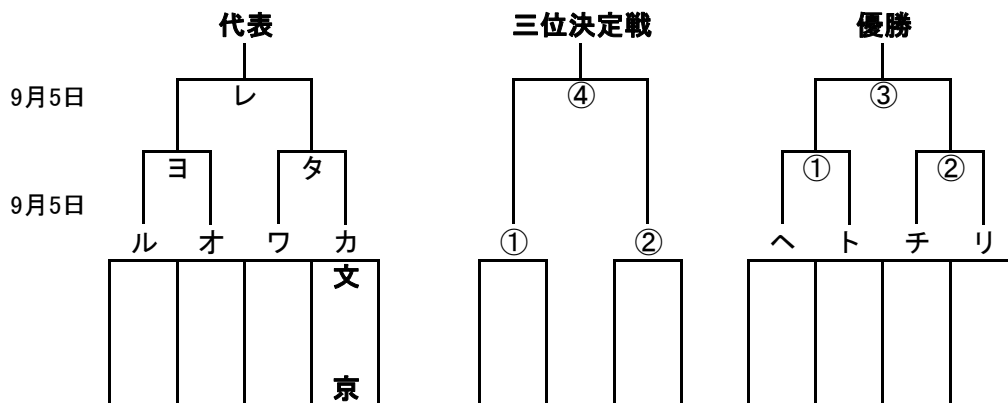

2016年度 城北ブロック秋季大会

「感謝の気持ちを”カ”に換えて」

東京都支部秋季大会は9月13日(日)より開始、関東大会は10月9日(日)より開始。
 グランド： 豊：豊島G、練：練馬区G、板：板橋G、東北：東京北G、東：東練馬G、練中：練馬中央G
 予備日： 8月30日(土)

()内は当番

開催日		試合開始時間		
		9:00	11:00	13:00
第1日目	8月20日(土)	豊島グランド (中野) ニ・ハ	練馬区グランド (板橋) イ・ロ	
第2日目	8月21日(日)	グランド () ヘ・ト	グランド () チ・リ	
第3日目	8月28日(日)	グランド () ル・オ	グランド () ヌ・ワ・カ	
第5日目	9月5日(日) 開幕式後	グランド () ヨ・タ・レ	グランド () ①・決勝戦・閉会式	グランド () ②・三位決定戦