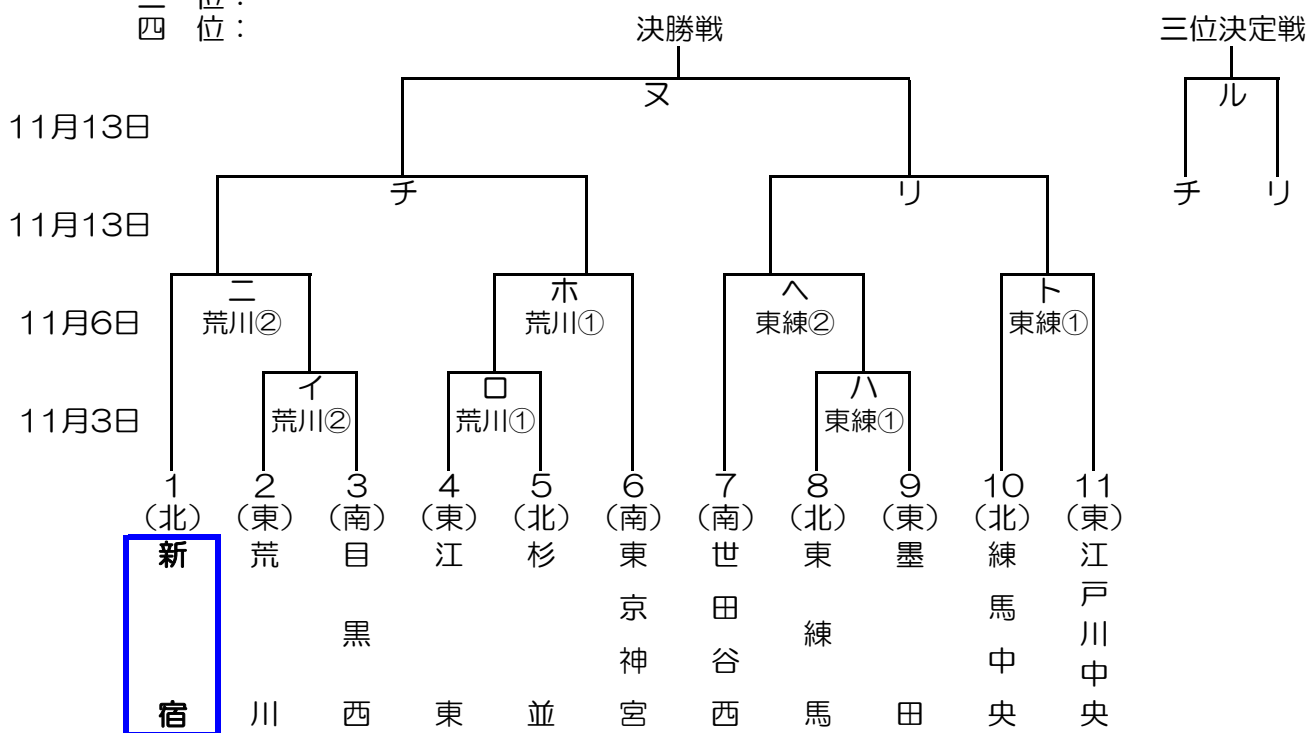

2016年度 東東京支部 一年生大会

優勝：
準優勝：
三位：
四位：

11/3 (木祝)	グラウンド	荒川G	東練馬G
	グラウンド当番	荒川	東練馬
		□ ・ イ	ハ
11/6 (日)	グラウンド	荒川G	東練馬G
	グラウンド当番	新宿	江戸川中央
		ホ ・ ニ	ト ・ ハ
11/13 (日)	グラウンド	グラウンド	グラウンド
	グラウンド当番		
		子 ・ 決勝戦	リ ・ 三位決定戦

第1試合：9時～ 、第2試合：11時～ 、第3試合：13時～

注1) ブロック予選をABなど複数チーム出場したチームで登録書の照合が11月3日の一回戦に間に合わない場合は支部大会登録書とブロック予選の照合済登録書を持参してください。

注2) 1年生大会は決勝戦もコールドゲームが適用されますので、ご注意ください。