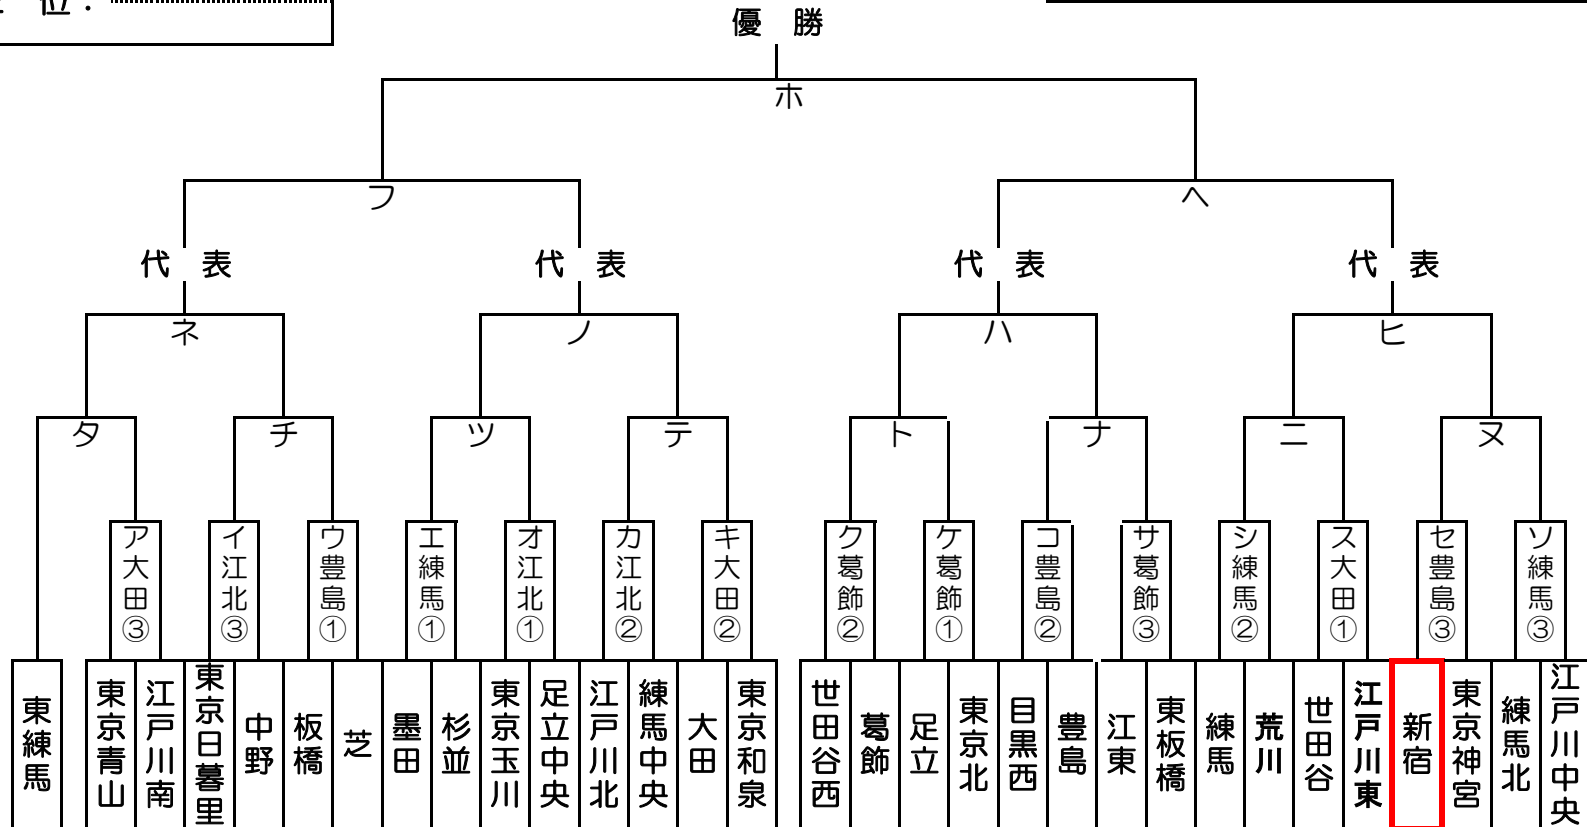

感謝の気持ちを“カ”に換えて

シロクマカップ 2018年度 東京都支部春季大会 組み合わせ

優勝：
準優勝：
三位：

関東大会出場チーム：7チーム

2月25日