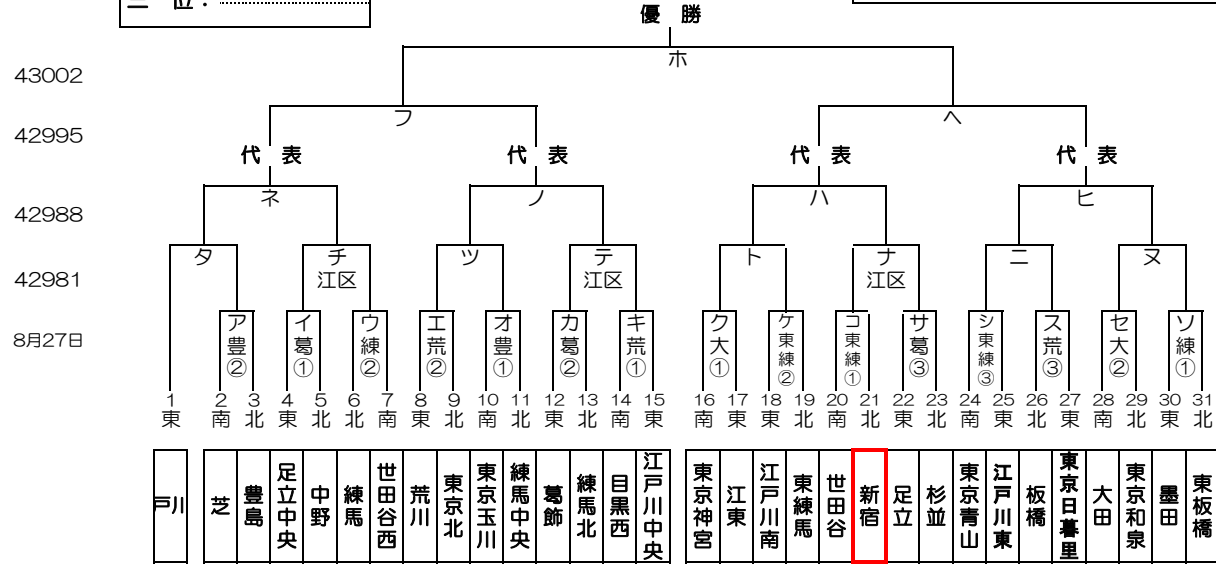

感謝の気持ちを“力”に換えて

2017年度 東東京支部秋季大会 組み合わせ

優勝:
準優勝:
三位:

関東大会出場チーム: 7チーム

2017年度 東東京支部春季大会 敗者復活戦

8月27日(日)	練馬G(東板橋) ソ・ウ	豊島G(練馬中央) オ・ア	東練馬G(新宿) コ・ケ・シ	大田G() ク・セ	荒川G(荒川) キ・エ・ス	葛飾G(葛飾) イ・カ・サ
9月3日(日)	G()	G()	G()	G()	G()	G()
9月10日(日)	G()	G()	G()	G()	G()	G()
9月17日(日)	G()	G()	G()	G()	G()	G()
9月24日(日)	G()	G()	G()	G()	G()	G()
10月1日(日)	G()	G()	G()	G()	G()	G()

第1試合：9時～ 、第2試合：11時～ 、第3試合：13時～

- 開幕式： 9月3日(日) 東東京支部合同開幕式 (於：江戸川区球場)
- 予備日： 土曜日、9月18日(月、祝)
- 関東大会： 10月8日(日) から開始
- グラウンド： 江区(江戸川区球場)、荒川(荒川シニアG)、葛飾(葛飾シニアG)、戸東(江戸川東シニアG)
 江北(江戸川北シニアG)
 大田(大田G)、巨B(多摩川巨人B)
 豊島(豊島シニアG)、練I(練馬区1面G)、練Ⅲ(練馬区3面G)、板(板橋シニアG)、東北(東京北シニアG)、
 東練(東練馬シニアG)、練中(練馬中央シニアG)