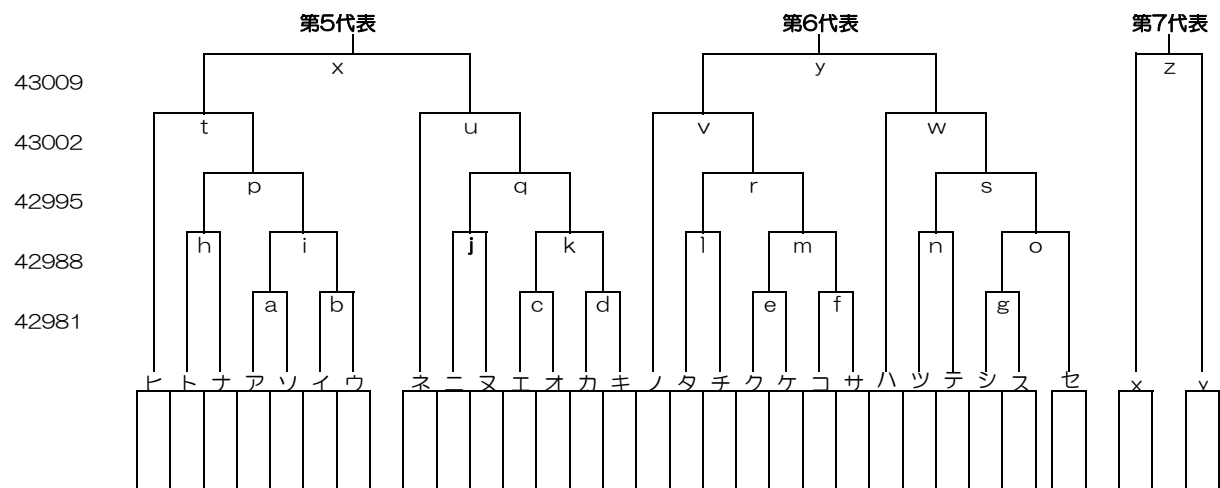

感謝の気持ちを“力”に換えて

2017年度 東東京支部秋季大会 組み合わせ

優勝:
準優勝:
三位:

関東大会出場チーム: 7チーム

2017年度 東東京支部春季大会 敗者復活戦

8月27日(日)	練馬G(東板橋) ソ・ウ	豊島G(練馬中央) オ・ア	東練馬G(新宿) コ・ケ・シ	大田G() ク・セ	荒川G(荒川) キ・エ・ス	葛飾G(葛飾) イ・カ・サ
9月3日(日)	G()	G()	G()	G()	G()	G()
9月10日(日)	G()	G()	G()	G()	G()	G()
9月17日(日)	G()	G()	G()	G()	G()	G()
9月24日(日)	G()	G()	G()	G()	G()	G()
10月1日(日)	G()	G()	G()	G()	G()	G()

第1試合：9時～ 、第2試合：11時～ 、第3試合：13時～

- 開幕式： 9月3日(日) 東東京支部合同開幕式 (於：江戸川区球場)
- 予備日： 土曜日、9月18日(月、祝)
- 関東大会： 10月8日(日) から開始
- グラウンド： 江区(江戸川区球場)、荒川(荒川シニアG)、葛飾(葛飾シニアG)、戸東(江戸川東シニアG)
 江北(江戸川北シニアG)
 大田(大田G)、巨B(多摩川巨人B)
 豊島(豊島シニアG)、練I(練馬区1面G)、練Ⅲ(練馬区3面G)、板(板橋シニアG)、東北(東京北シニアG)、
 東練(東練馬シニアG)、練中(練馬中央シニアG)