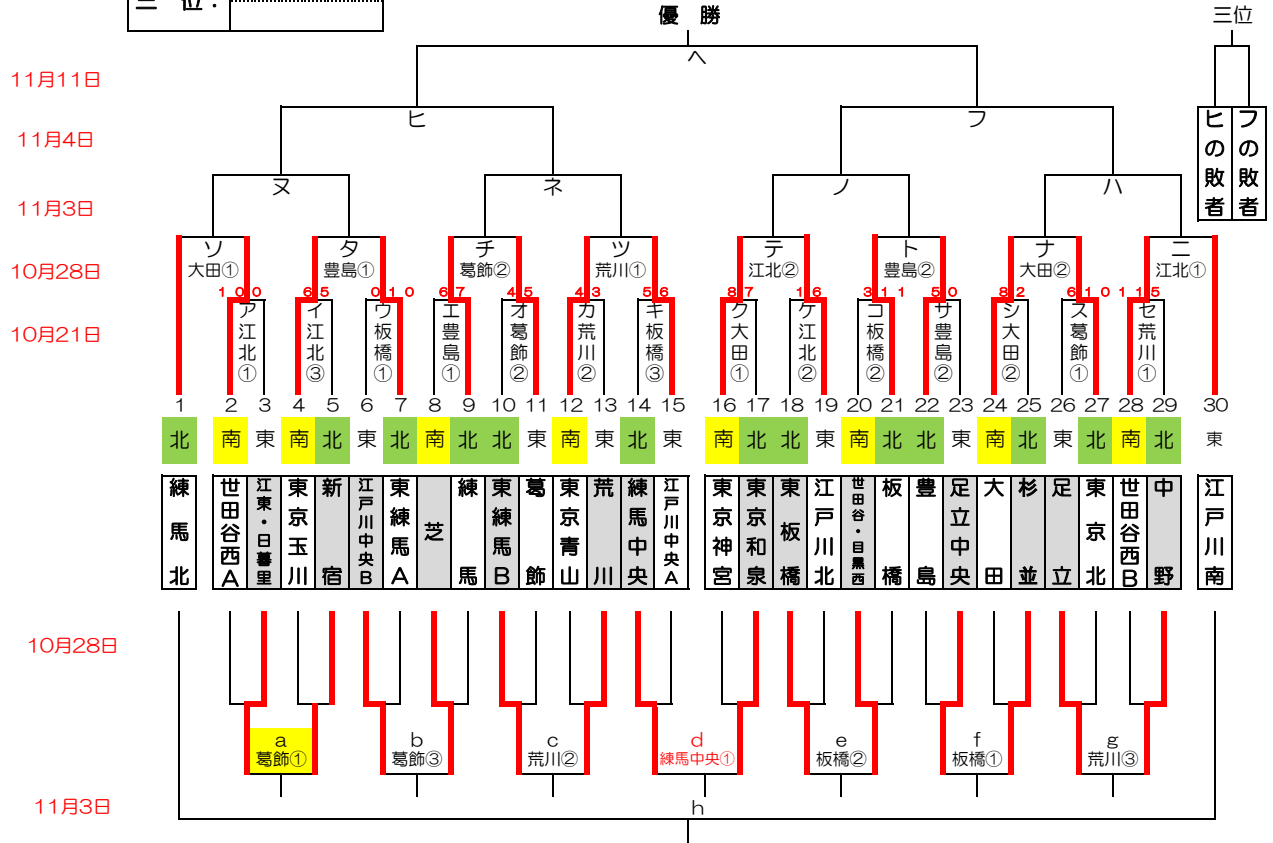

感謝の気持ちを“力”に換えて

2018年度 東東京支部1年生大会 組み合わせ

優勝:	
準優勝:	
三位:	

10月21日(日)	豊島G(練馬)	板橋G(板橋)	大田G(大田)	葛飾G(葛飾)	江戸川北G(江戸川北)	荒川G(荒川)		
	エ・サ	ウ・コ・キ	ク・シ	ス・オ	ア・ゲ・イ	ゼ・カ		
10月28日(日)	豊島G(東練馬)	板橋G(東板橋)	大田G(大田)	荒川G(荒川)	葛飾G(葛飾)	江戸川北G(江戸川北)	練馬中央G(練馬中央)	
	ダ・ト	f・e	ソ・チ	ツ・c・g	a・チ・b	ニ・テ	d	
11月3日(土祝)								
11月4日(日)								
11月11日(日)								

※d 練馬中央vs東京和泉は責任理事、審判配置はありません。当該チームでご調整をお願いします。

*1年生10人未満のチームは2年生4名まで追加可能。

2年生のバッテリー不可。2年生のバット引き、ボールボーイ可

*2年生参加チームの勝ち上がりなし。

*2年生参加チームは1試合につき、父兄審判2名を帯同させる。

*1回戦敗者チームに限り、オープン戦1試合あり(勝敗に関わらず各チーム最低2試合できるようにします)

*試合球は練習球可

*1年生が35名以上のチームに限り2チーム出場可能。(要登録書の提出)

*登録書は1回戦時に審判部に提出。承認印をもらって、大会中使用する。

予備日: 11月3日(土祝)、11月23日(金祝)

グラウンド: 江区(江戸川区球場)、江北(江戸川北シニアG)、荒川(荒川シニアG)

葛飾(葛飾シニアG)、戸東(江戸川東シニアG)

豊島(豊島シニアG)、練区(練馬区G)、板橋(板橋シニアG)、東北(東京北シニアG)、東練(東練馬シニアG)