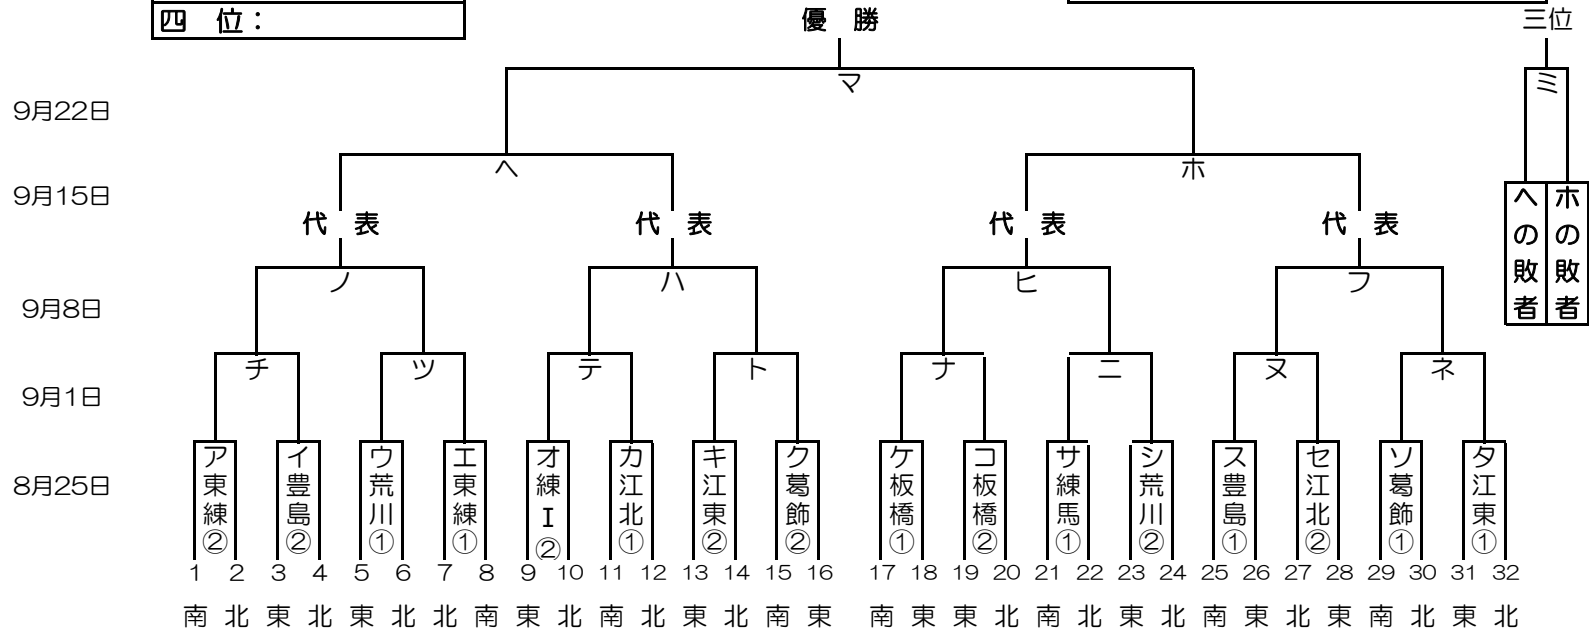

感謝の気持ちを“力”に換えて

# 2019年度 東東京支部秋季大会 組み合わせ

優勝:
準優勝:
三位:
四位:

関東大会出場チーム：7チーム

世田谷	東練馬	東京日暮里	豊島	江戸川中央	文京	東京北	東京青山	江戸川東	練馬	東京玉川	東京和泉	江東	杉並	大田	葛飾	芝	足立	墨田	板橋	世田谷西	練馬中央	荒川	中野	目黒	足立中央	新宿	江戸川北	東京神宮	東板橋	江戸川南	練馬北
-----	-----	-------	----	-------	----	-----	------	------	----	------	------	----	----	----	----	---	----	----	----	------	------	----	----	----	------	----	------	------	-----	------	-----

開幕式： 9月1日（日）東東京支部合同開幕式（於：江戸川区球場）  
 予備日： 9月16日（月祝）、9月23日（月祝）  
 関東大会： 10月6日（日）から開始予定  
 グラウンド： 江区（江戸川区球場）、荒川（荒川シニアG）、葛飾（葛飾シニアG）、戸東（江戸川東シニアG）  
 江北（江戸川北シニアG）、江東（江東シニアG/夢の島）  
 大田（大田G）  
 豊島（豊島シニアG）、練I（練馬区1面G）、練III（練馬区3面G）、板橋（板橋シニアG）、  
 東練（東練馬シニアG）、東北（東京北シニアG）