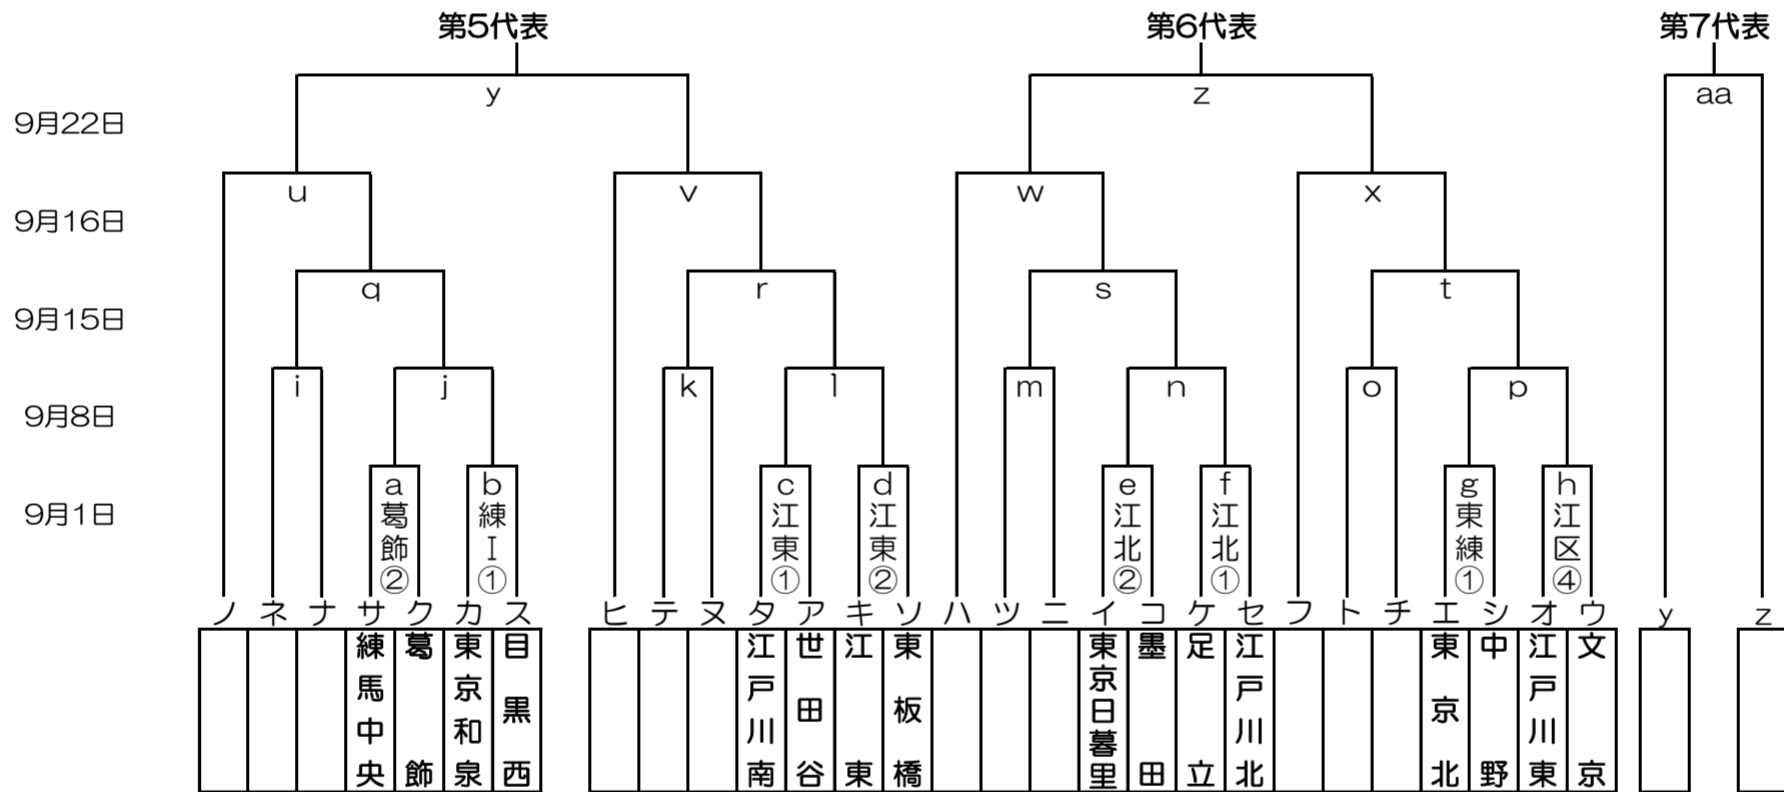

8月25日(日)	練I G(練馬中央) サ・オ	豊島G(豊島) ス・イ	東練馬G(東練馬) エ・ア	板橋G(板橋) ケ・コ	荒川G(荒川) ウ・シ	葛飾G(葛飾) ソ・ク	江戸川北G(江戸川北) カ・セ	江東G(江東) タ・キ
9月1日(日)	江区(江戸川東) ト・ナ・ヌ・ハ	練I G(練馬) b・テ	東練馬G(東練馬) チ・g	荒川G(荒川) ソ・ニ	葛飾G(葛飾) ネ・a	江戸川北G(江戸川北) f・e	江東G(江東) c・d	
9月8日(日)								
9月15日(日)								
9月16日(月祝)								
9月22日(日)								

開幕式： 9月1日(日) 東東京支部合同開幕式(於：江戸川区球場)
予備日： 9月16日(月祝)、9月23日(月祝)
関東大会： 10月6日(日)から開始予定
グラウンド： 江区(江戸川区球場)、荒川(荒川シニアG)、葛飾(葛飾シニアG)、戸東(江戸川東シニアG)
江北(江戸川北シニアG)、江東(江東シニアG/夢の島)
大田(大田G)
豊島(豊島シニアG)、練I(練馬区1面G)、練III(練馬区3面G)、板橋(板橋シニアG)、
東練(東練馬シニアG)、東北(東京北シニアG)

試合開始時間 第1試合 9時、第2試合11時、第3試合13時
※江東G(夢の島G)は8時開門、9:30試合開始

9/1(日) 試合開始時間(予定) 江戸川球場 第1試合11時、第2試合13時、第3試合15時、第4試合17時
他G 第1試合12:30、第2試合14:30