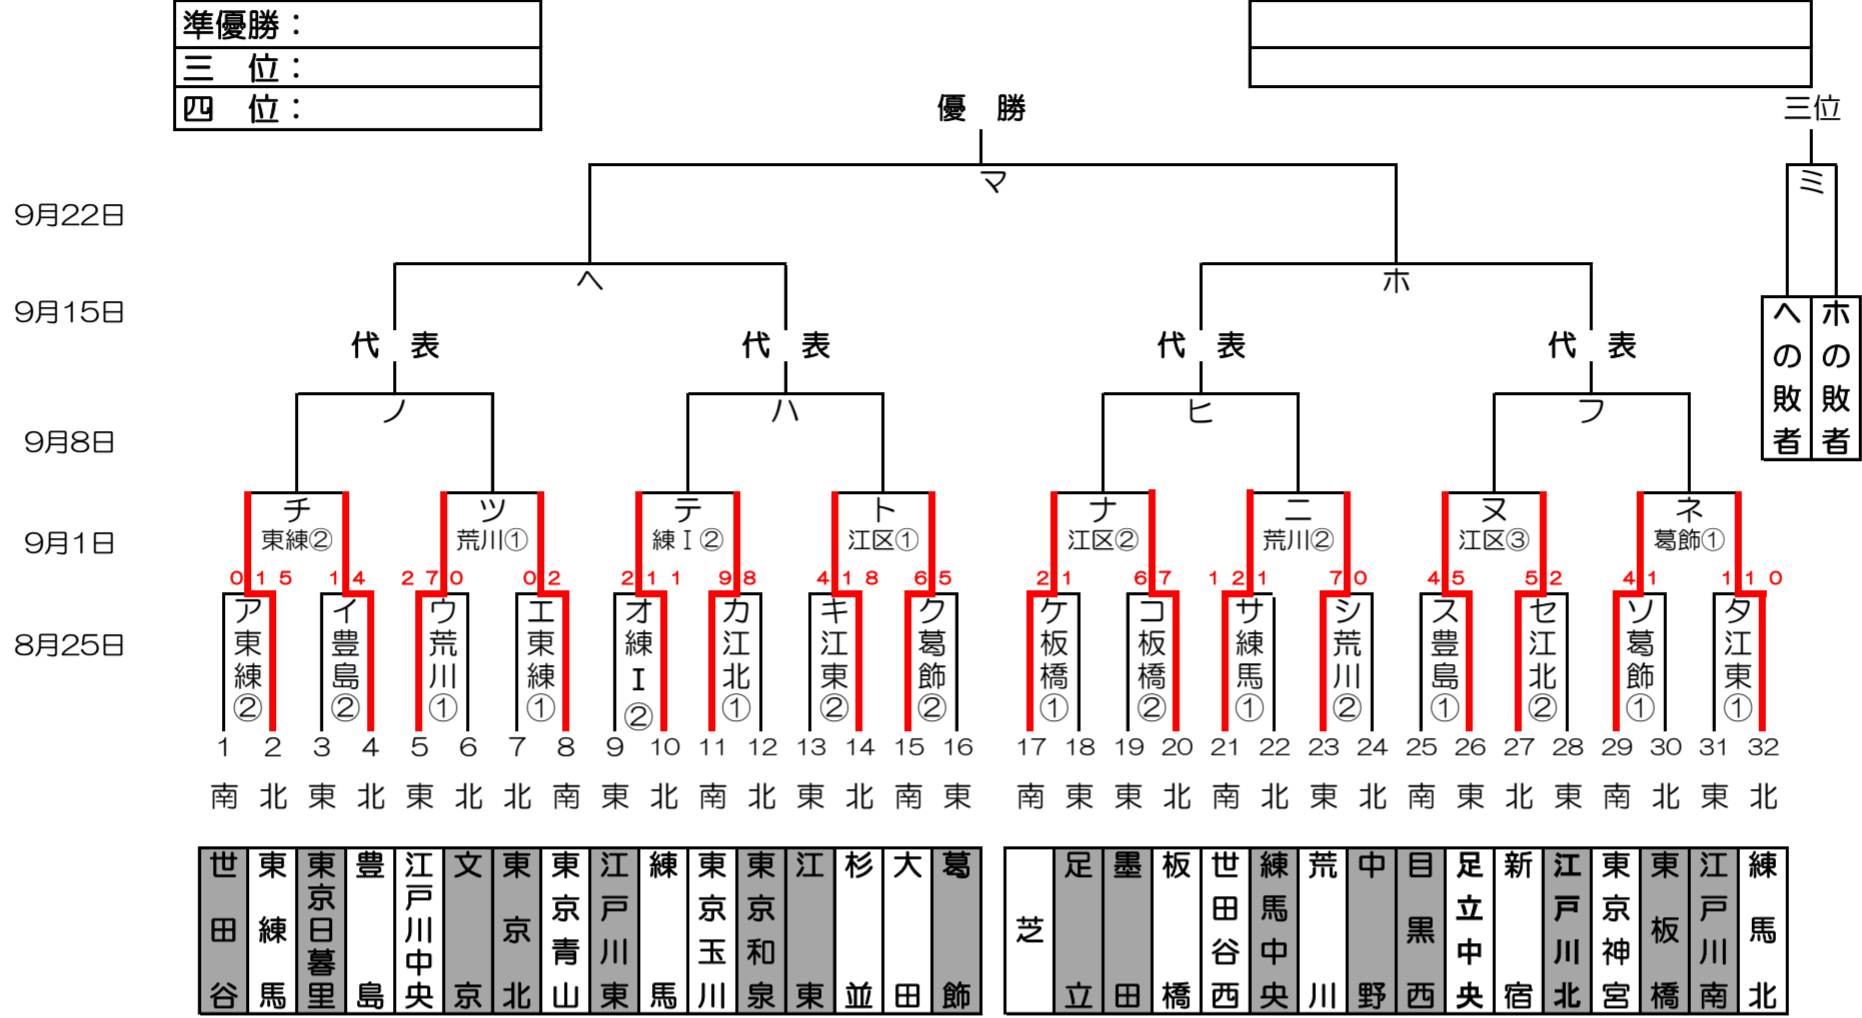

## 2019年度 東東京支部秋季大会 敗者復活戦

8月25日(日)	練I G(練馬中央) サ・オ	豊島G(豊島) ス・イ	東練馬G(東練馬) エ・ア	板橋G(板橋) ケ・コ	荒川G(荒川) ウ・シ	葛飾G(葛飾) ソ・ク	江戸川北G(江戸川北) カ・セ	江東G(江東) タ・キ
9月1日(日)	江区(江戸川東) ト・ナ・ヌ・ハ	練I G(練馬) b・テ	東練馬G(東練馬) チ・g	荒川G(荒川) ソ・ニ	葛飾G(葛飾) ネ・a	江戸川北G(江戸川北) f・e	江東G(江東) c・d	
9月8日(日)								
9月15日(日)								
9月16日(月祝)								
9月22日(日)								

開幕式： 9月1日(日) 東東京支部合同開幕式(於：江戸川区球場)  
 予備日： 9月16日(月祝)、9月23日(月祝)  
 関東大会： 10月6日(日)から開始予定  
 グラウンド： 江区(江戸川区球場)、荒川(荒川シニアG)、葛飾(葛飾シニアG)、戸東(江戸川東シニアG)  
 江北(江戸川北シニアG)、江東(江東シニアG/夢の島)  
 大田(大田G)  
 豊島(豊島シニアG)、練I(練馬区1面G)、練III(練馬区3面G)、板橋(板橋シニアG)、  
 東練(東練馬シニアG)、東北(東京北シニアG)

試合開始時間 第1試合 9時、第2試合11時、第3試合13時  
 ※江東G(夢の島G)は8時開門、9:30試合開始

9/1(日) 試合開始時間(予定) 江戸川球場 第1試合11時、第2試合13時、第3試合15時、第4試合17時  
 他G 第1試合12:30、第2試合14:30

がんばろう 日本！  
2019年度 東東京支部秋季大会

感謝の気持ちを“カ”に換えて

8月25日（日）1回戦結果（16試合）

※江東G（夢の島G）は8時開門、9：30試合開始

9月1日（日）2回戦結果（8試合）、敗者復活1回戦結果（8試合）

グラウンド	第1試合		第2試合		第3試合		グラウンド責任理事
江戸川球場	杉並	—	大田	芝	—	板橋	荒俣
	第4試合						
	文京	江戸川東					
練区IG	東京和泉	—	目黒西	練馬	—	東京玉川	深野
東練馬G	東京北	—	中野	東練馬	—	豊島	高野
荒川G	江戸川中央	—	東京青山	世田谷西	—	荒川	石墳
葛飾G	東京神宮	—	練馬北	葛飾	—	練馬中央	森永
江戸川北G	足立	—	江戸川北	東京日暮里	—	墨田	植草
江東G	世田谷	—	江戸川南	江東	—	東板橋	町田