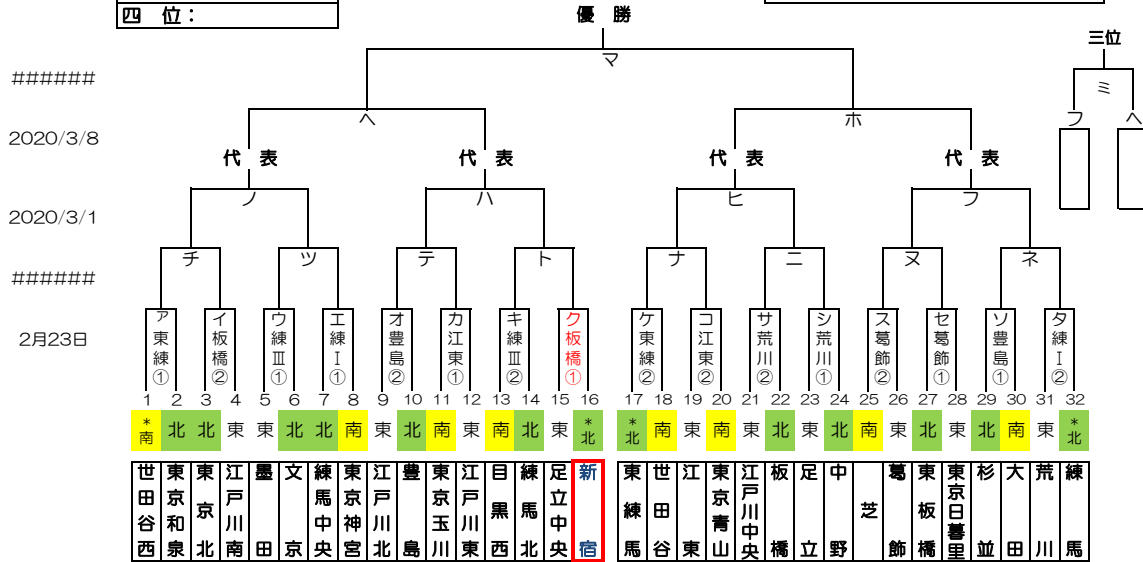

# 2020年度 東東京支部春季大会 組み合わせ

優勝:
準優勝:
三位:
四位:

関東大会出場チーム: 8チーム

## 2020年度 東東京支部春季大会 敗者復活戦

( )内はお茶当番

2月23日(日)	練I G (練馬) エ・タ	練III G (練馬北) ウ・キ	豊島 G (豊島) オ・ソ	板橋 G (東京北) イ・ク	東練馬 G (東練馬) ア・ケ	江東 G (江東) カ・コ	葛飾 G (葛飾) ス・セ
2月23日(日)	川 G (江戸川中央) シ・ラ	G ( )	G ( )	G ( )	G ( )	G ( )	G ( )
2月24日(祝)	G ( )	G ( )	G ( )	G ( )	G ( )	G ( )	G ( )
3月1日(日)	G ( )	G ( )	G ( )	G ( )	G ( )	G ( )	G ( )
3月8日(日)	G ( )	G ( )	G ( )	G ( )	G ( )	G ( )	G ( )
3月15日(日)	G ( )	G ( )	G ( )	G ( )	G ( )	G ( )	G ( )
3月20日(金祝)	G ( )	G ( )	G ( )	G ( )	G ( )	G ( )	G ( )
	G ( )	G ( )	G ( )	G ( )	G ( )	G ( )	G ( )

開幕式: 2月29日(土) 関東連盟合同開幕式(於: 神宮球場)  
予備日: 2月24日(月祝)、3月22日(日) 関東大会 4月5日(日) から開始

グラウンド: 江区(江戸川区営球場)、江北(江戸川北シニアG)、荒川(荒川シニアG)  
葛飾(葛飾シニアG)、戸東(江戸川東シニアG)、江東(江東シニアG/夢の島)  
豊島(豊島シニアG)、練I(練馬区1面G)、練III(練馬区3面G)、板橋(板橋シニアG)、東北(東京北シニアG)  
東練(東練馬シニアG)、練中(練馬中央シニアG)  
大田(大田シニアG)、巨B(多摩川巨人B)

試合開始時間: 第1試合: 9時~、第2試合: 11時~、第3試合: 13時~