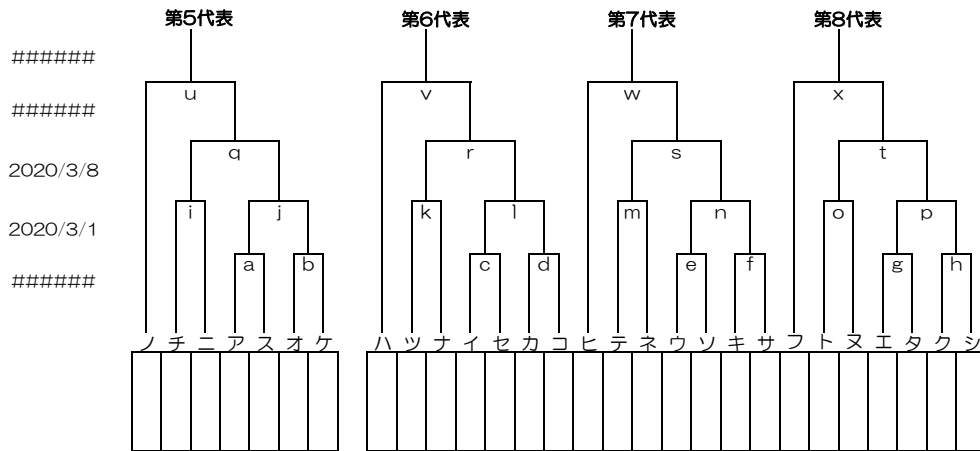

感謝の気持ちを“力”に換えて

## 2020年度 東東京支部春季大会 敗者復活戦

( )内はお茶当番

2月23日(日)	練I G (練馬) エ・タ	練III G (練馬北) ウ・キ	豊島 G (豊島) オ・ソ	板橋 G (東京北) イ・ク	東練馬 G (東練馬) ア・ケ	江東 G (江東) カ・コ	葛飾 G (葛飾) ス・セ
2月23日(日)	川 G (江戸川中央) シ・ラ	G ( )	G ( )	G ( )	G ( )	G ( )	G ( )
2月24日(祝)	G ( )	G ( )	G ( )	G ( )	G ( )	G ( )	G ( )
3月1日(日)	G ( )	G ( )	G ( )	G ( )	G ( )	G ( )	G ( )
3月8日(日)	G ( )	G ( )	G ( )	G ( )	G ( )	G ( )	G ( )
3月15日(日)	G ( )	G ( )	G ( )	G ( )	G ( )	G ( )	G ( )
3月20日(金祝)	G ( )	G ( )	G ( )	G ( )	G ( )	G ( )	G ( )
	G ( )	G ( )	G ( )	G ( )	G ( )	G ( )	G ( )

試合開始時間: 第1試合: 9時~、第2試合: 11時~、第3試合: 13時~