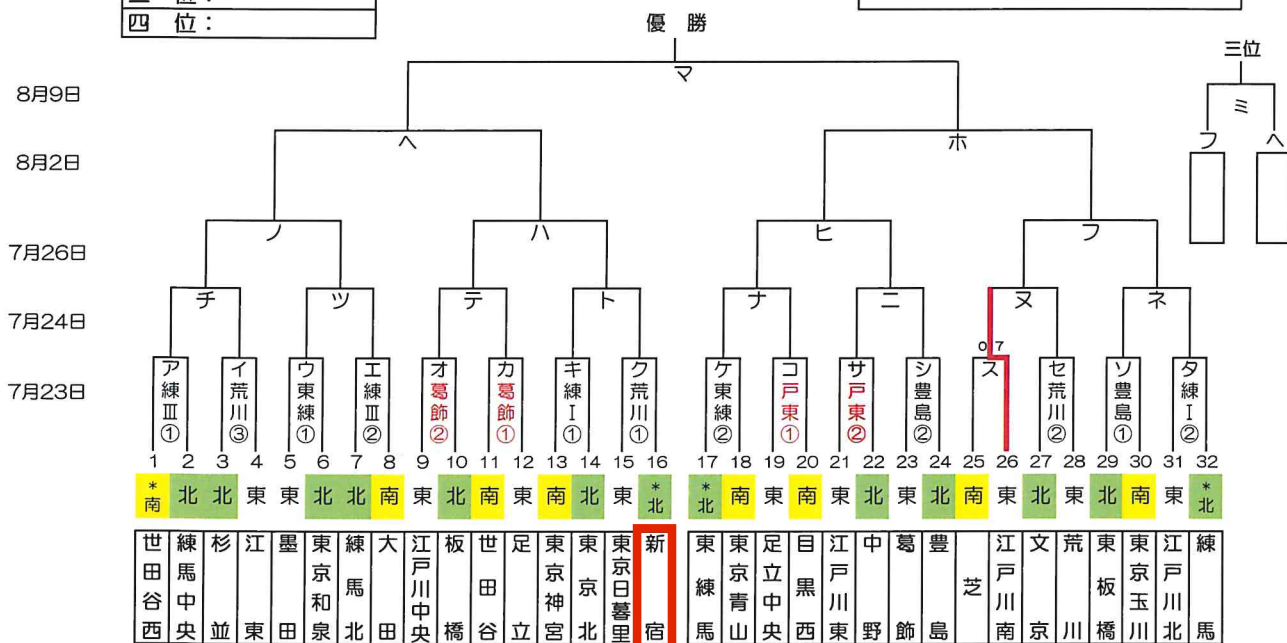

感謝の気持ちを“力”に換えて

2020年度 日本選手権大会予選 東東京支部夏季大会 組み合わせ

優勝:
準優勝:
三位:
四位:

第48回日本選手権大会出場チーム: 1チーム

()内はお茶当番

	練ⅠG (東京北)	練ⅢG (練馬北)	豊島G (東板橋)	東練G (東練馬)	葛飾G (江戸川中央)	荒川G (荒川)	戸東G (江戸川東)
7月19日 (日)	キ・タ	ア・エ	ソ・シ	ワ・ク	カ・オ	ク・セ・イ	コ・サ
7月23日 (木祝)	G ()	G ()	G ()	G ()	G ()	G ()	G ()
7月26日 (日)	G ()	G ()	G ()	G ()	G ()	G ()	G ()
8月2日 (日)	G ()	G ()	G ()	G ()	G ()	G ()	G ()
8月9日 (日)	G ()	G ()	G ()	G ()	G ()	G ()	G ()
	G ()	G ()	G ()	G ()	G ()	G ()	G ()
	G ()	G ()	G ()	G ()	G ()	G ()	G ()

開幕式:

予備日: 7月24日 (金祝)、8月10日 (月祝) 第48回日本選手権大会出場は優勝チーム 9月20・21・22日

グラウンド:

江区 (江戸川区営球場)、江北 (江戸川北シニアG)、荒川 (荒川シニアG)
 葛飾 (葛飾シニアG)、戸東 (江戸川東シニアG)
 豊島 (豊島シニアG)、練Ⅰ (練馬区1面G)、練Ⅲ (練馬区3面G)、板 (板橋シニアG)、東北 (東京北シニアG)、
 東練 (東練馬シニアG)、練中 (練馬中央シニアG)
 大田 (大田シニアG)、巨B (多摩川巨人B)

試合開始時間: 第1試合: 9時~、第2試合: 11時~、第3試合: 13時~