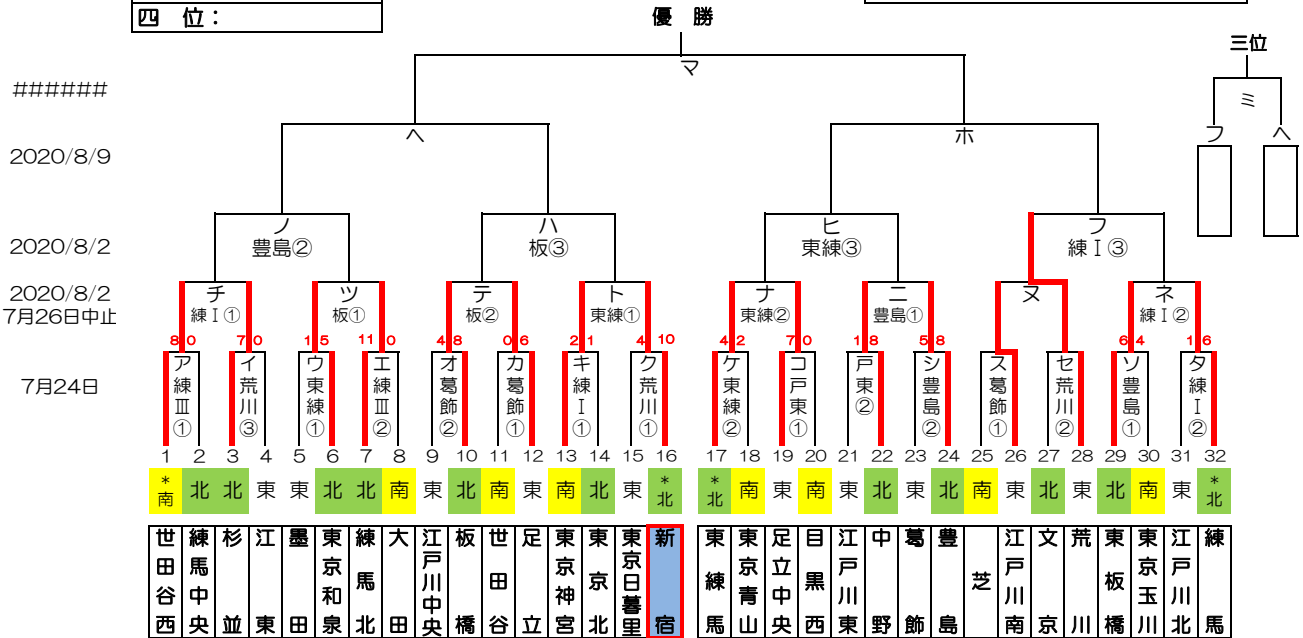

感謝の気持ちを“カ”に換えて

2020年度 東東京支部夏季大会 組み合わせ

| |
|------|
| 優勝: |
| 準優勝: |
| 三位: |
| 四位: |

第48回日本選手権大会出場チーム：1チーム

| |
|--|
| |
|--|

()内はお茶当番

| | | | | | | | |
|-----------|--------------------|---------------------|-------------------|--------------------|--------------------|-------------------|------------------|
| 7月23日(日) | 練I G (東京北) キ・タ | 練III G (練馬北) ア・エ | 豊島G (東板橋) ソ・シ | 東練G (東練馬) ウ・ク | 葛飾G (江戸川中央) カ・オ | 荒川G (荒川) ク・ゼ・イ | 東G (江戸川東) ゴ・サ |
| 8月2日(日) | 練I G (杉並) チ・ネ・フ | 板G (板橋) ソ・テ・ハ | 豊島G (東京和泉) ニ・ノ | 東練G (東練馬) ト・ナ・ヒ | G () | G () | G () |
| 8月9日(日) | G () | G () | G () | G () | G () | G () | G () |
| 8月10日(月祝) | G () | G () | G () | G () | G () | G () | G () |
| | G () | G () | G () | G () | G () | G () | G () |
| | G () | G () | G () | G () | G () | G () | G () |
| | G () | G () | G () | G () | G () | G () | G () |

開幕式： 予備日： 7月24日(金祝)、8月10日(月祝) 第48回日本選手権大会出場は優勝チーム 9月20・21・22日

グラウンド： 江区(江戸川区営球場)、江北(江戸川北シニアG)、荒川(荒川シニアG)、葛飾(葛飾シニアG)、戸東(江戸川東シニアG)、豊島(豊島シニアG)、練I(練馬区1面G)、練III(練馬区3面G)、板(板橋シニアG)、東北(東京北シニアG)、東練(東練馬シニアG)、練中(練馬中央シニアG)、大田(大田シニアG)、巨B(多摩川巨人B)

試合開始時間： 第1試合：9時～、第2試合：11時～、第3試合：13時～