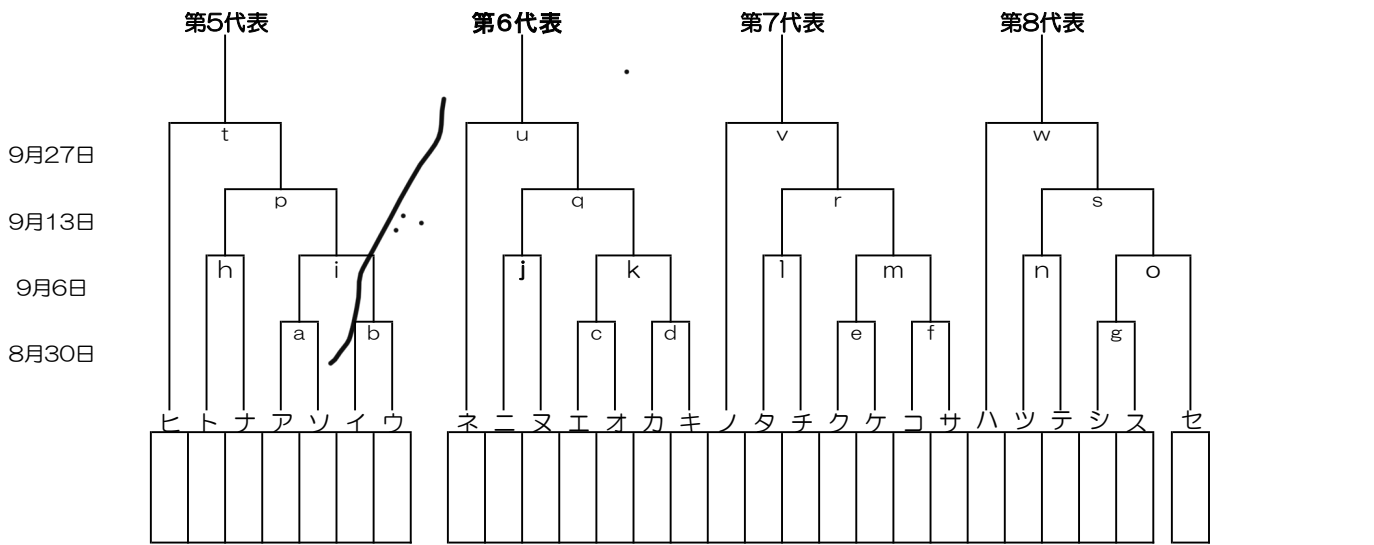

感謝の気持ちを“力”に換えて

## 2020年度 東東京支部秋季大会 敗者復活戦

8月23日(日)	練IG(練馬)	<b>豊島G(新宿)</b>	東練馬G(東練馬)	荒川G(荒川)	戸東G(江戸川東)	葛飾G(葛飾)	江北G(江戸川北)	G()
	ク・オ	ウ・エ	シ・ソ	コ・サ・ア	カ・ス	セ・キ	ケ・イ	G()
8月30日(日)	G()	G()	G()	G()	G()	G()	G()	G()
9月6日(日)	G()	G()	G()	G()	G()	G()	G()	G()
9月13日(日)	G()	G()	G()	G()	G()			
9月27日(日)	G()	G()	G()	G()	G()			

第1試合: 9時~、第2試合: 11時~、第3試合: 13時~

関東大会抽選会: 10月13日(火) 文京区民センター18:00~19:00  
 関東大会: 10月18日(日) から開催  
 開幕式: 今年は新型コロナウイルス感染防止の為、中止となります。  
 予備日: 10月4日(日) 10月11日(日)  
**9月20・21・22日は日本選手権大会開催の為、支部大会は行いません。**  
 グランド: 江区(江戸川区球場)、荒川(荒川シニアG)、葛飾(葛飾シニアG)、戸東(江戸川東シニアG)、江北(江戸川北シニアG)、大田(大田G)、巨B(多摩川巨人B)、豊島(豊島シニアG)、練I(練馬区1面G)、練Ⅲ(練馬区3面G)、板(板橋シニアG)、東北(東京北シニアG)、東練(東練馬シニアG)、練中(練馬中央シニアG)