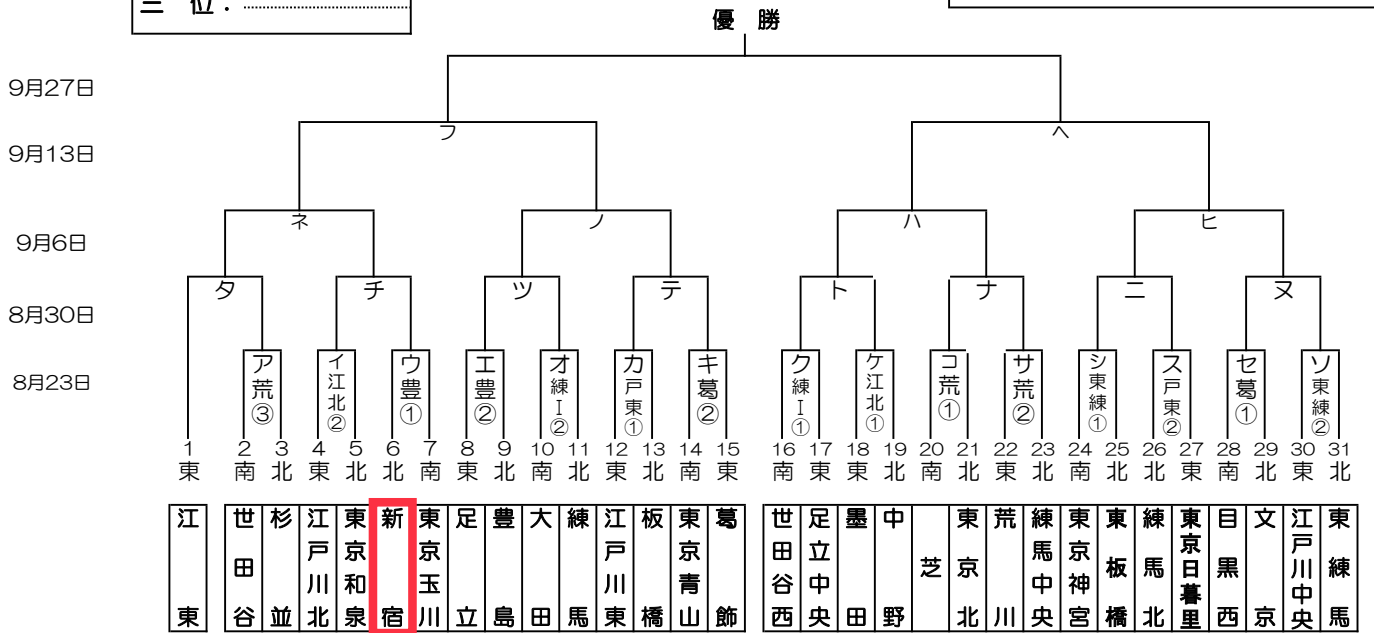

感謝の気持ちを“力”に換えて

# 2020年リトルシニア関東連盟東東京支部秋季大会

優勝:
準優勝:
三位: .....

関東大会出場チーム: 8チーム

## 2020年度 東東京支部秋季大会 敗者復活戦

8月23日(日)	練IG(練馬)	<b>豊島G(新宿)</b>	東練馬G(東練馬)	荒川G(荒川)	戸東G(江戸川東)	葛飾G(葛飾)	江北G(江戸川北)	G()
	ク・オ	ウ・エ	シ・ソ	コ・サ・ア	カ・ス	セ・キ	ケ・イ	G()
8月30日(日)	G()	G()	G()	G()	G()	G()	G()	G()
9月6日(日)	G()	G()	G()	G()	G()	G()	G()	G()
9月13日(日)	G()	G()	G()	G()	G()			
9月27日(日)	G()	G()	G()	G()	G()			

第1試合: 9時~、第2試合: 11時~、第3試合: 13時~

関東大会抽選会: 10月13日(火) 文京区民センター18:00~19:00  
 関東大会: 10月18日(日) から開催  
 開幕式: 今年は新型コロナウイルス感染防止の為、中止となります。  
 予備日: 10月4日(日) 10月11日(日)  
**9月20・21・22日は日本選手権大会開催の為、支部大会は行いません。**  
 グランド: 江区(江戸川区球場)、荒川(荒川シニアG)、葛飾(葛飾シニアG)、戸東(江戸川東シニアG)、江北(江戸川北シニアG)、大田(大田G)、巨B(多摩川巨人B)、豊島(豊島シニアG)、練I(練馬区1面G)、練Ⅲ(練馬区3面G)、板(板橋シニアG)、東北(東京北シニアG)、東練(東練馬シニアG)、練中(練馬中央シニアG)