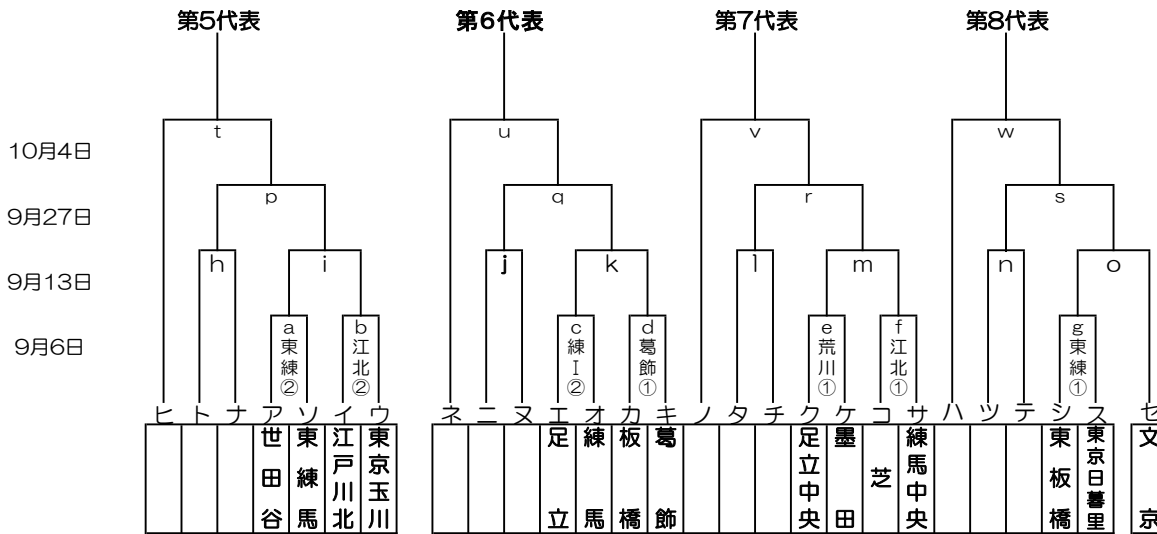

感謝の気持ちを“カ”に換えて

2020年リトルシニア関東連盟東東京支部秋季大会

優勝:
準優勝:
三位:

関東大会出場チーム：8チーム

2020年度 東東京支部秋季大会 敗者復活戦

8月23日(日)	練I G(練馬)	豊島G(新宿)	東練馬G(東練馬)	荒川G(荒川)	戸東G(江戸川東)	葛飾G(葛飾)	江北G(江戸川北)	G()
8月30日(日)	練I G(練馬)	板橋G(練馬北)	東練馬G(東練馬)	荒川G(荒川)	葛飾G(葛飾)	江北G(江戸川北)	G()	G()
9月6日(日)	練I G(杉並)	豊島G(新宿)	東練馬G(東練馬)	荒川G(荒川)	江区G(江戸川東)	葛飾G(葛飾)	江北G(江戸川北)	G()
9月13日(日)	G()	G()	G()	G()	G()	G()	G()	G()
9月27日(日)	G()	G()	G()	G()	G()	G()	G()	G()

第1試合：9時～、第2試合：11時～、第3試合：13時～

関東大会抽選会：10月13日(火) 文京区民センター18:00~19:00

関東大会：10月18日(日)から開催

開幕式：今年は新型コロナウイルス感染防止の為、中止となります。

予備日：10月4日(日) 10月11日(日)

9月20・21・22日は日本選手権大会開催の為、支部大会は行いません。

グラウンド：江区(江戸川区球場)、荒川(荒川シニアG)、葛飾(葛飾シニアG)、戸東(江戸川東シニアG)

江北(江戸川北シニアG)

大田(大田G)、巨B(多摩川巨人B)

豊島(豊島シニアG)、練I(練馬区1面G)、練III(練馬区3面G)、板(板橋シニアG)、東北(東京北シニアG)

東練(東練馬シニアG)、練中(練馬中央シニアG)