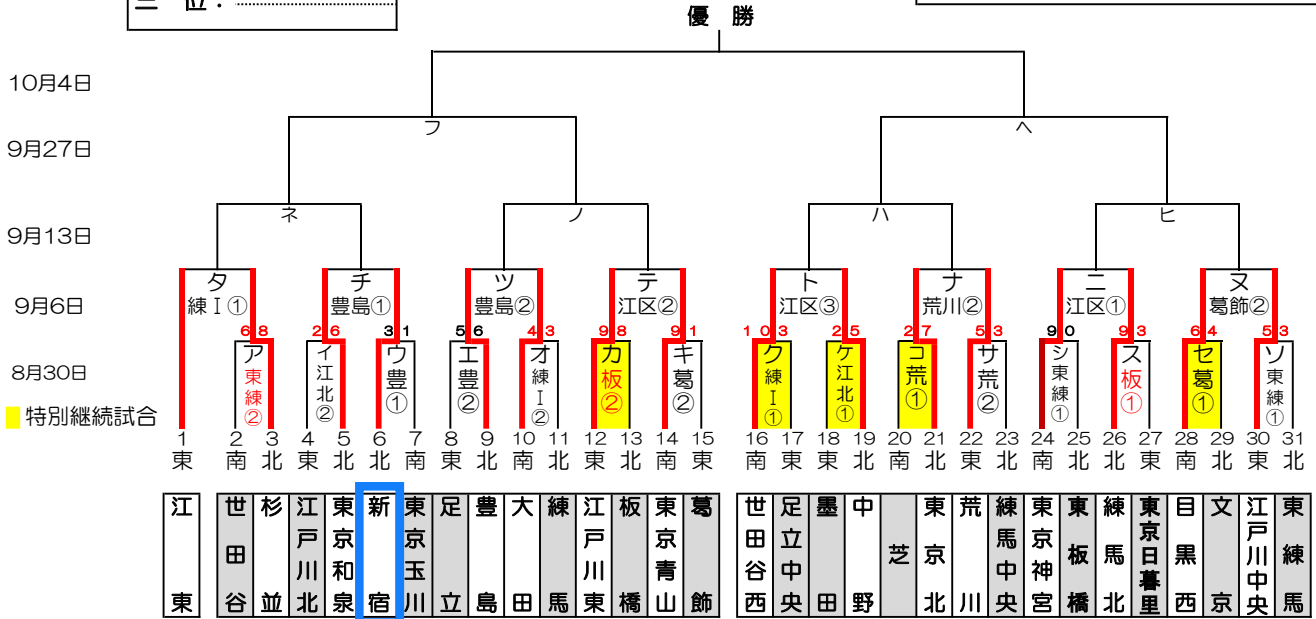

感謝の気持ちを“カ”に換えて

2020年リトルシニア関東連盟東東京支部秋季大会

優勝:
準優勝:
三位:

関東大会出場チーム：8チーム

2020年度 東東京支部秋季大会 敗者復活戦

8月23日(日)	練I G(練馬)	豊島G(新宿)	東練馬G(東練馬)	荒川G(荒川)	戸東G(江戸川東)	葛飾G(葛飾)	江北G(江戸川北)	G()
8月30日(日)	練I G(練馬)	板橋G(練馬北)	東練馬G(東練馬)	荒川G(荒川)	葛飾G(葛飾)	江北G(江戸川北)	G()	G()
9月6日(日)	練I G(杉並)	豊島G(新宿)	東練馬G(東練馬)	荒川G(荒川)	江区G(江戸川東)	葛飾G(葛飾)	江北G(江戸川北)	G()
9月13日(日)	G()	G()	G()	G()	G()	G()	G()	G()
9月27日(日)	G()	G()	G()	G()	G()	G()	G()	G()

第1試合：9時～、第2試合：11時～、第3試合：13時～

関東大会抽選会：10月13日(火) 文京区民センター18:00~19:00

関東大会：10月18日(日)から開催

開幕式：今年は新型コロナウイルス感染防止の為、中止となります。

予備日：10月4日(日) 10月11日(日)

9月20・21・22日は日本選手権大会開催の為、支部大会は行いません。

グラウンド：江区(江戸川区球場)、荒川(荒川シニアG)、葛飾(葛飾シニアG)、戸東(江戸川東シニアG)

江北(江戸川北シニアG)

大田(大田G)、巨B(多摩川巨人B)

豊島(豊島シニアG)、練I(練馬区1面G)、練III(練馬区3面G)、板(板橋シニアG)、東北(東京北シニアG)

東練(東練馬シニアG)、練中(練馬中央シニアG)