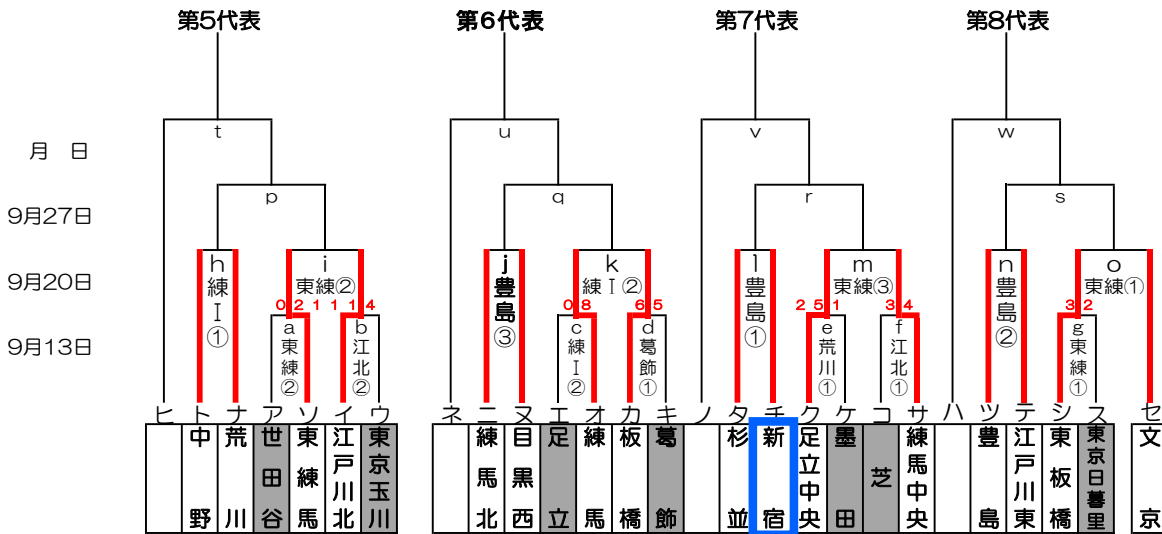

感謝の気持ちを“力”に換えて

2020年リトルシニア関東連盟東東京支部秋季大会

優勝:
準優勝:
三位:

関東大会出場チーム: 8チーム

2020年度 東東京支部秋季大会 敗者復活戦

8月23日(日)	練I G(練馬)	豊島G(新宿)	東練馬G(東練馬)	荒川G(荒川)	戸東G(江戸川東)	葛飾G(葛飾)	江北G(江戸川北)	G()
	ク・オ	ウ・エ	シ・ソ	コ・サ・ア	カ・ス	セ・キ	ケ・イ	G()
8月30日(日)	練I G(練馬)	板橋G(練馬北)	東練馬G(東練馬)	荒川G(荒川)	葛飾G(葛飾)	江北G(江戸川北)	G()	G()
	ク・オ	ス・カ	ソ・ア	コ・サ	セ・キ	ケ・イ	G()	G()
9月13日(日)	練I G(杉並)	豊島G(新宿)	東練馬G(東練馬)	荒川G(荒川)	戸東G(江戸川東)	葛飾G(葛飾)	江北G(江戸川北)	G()
	タ・C	チ・ツ	g・a	e・ナ	ニ・ト・テ	d・ヌ	f・b	G()
9月20日(日)	練I G(中野)	豊島G(豊島)	東練馬G(東練馬)	G()	G()	G()	G()	G()
	h・k	l・n・j	o・i・j	G()	G()	G()	G()	G()
9月 日()	G()	G()	G()	G()	G()	G()	G()	G()

第1試合: 9時~、第2試合: 11時~、第3試合: 13時~

関東大会抽選会: 10月13日(火) 文京区民センター18:00~19:00

関東大会: 10月18日(日)から開催

開幕式: 今年は新型コロナウイルス感染防止の為、中止となります。

予備日: 10月4日(日) 10月11日(日)

天候不良があり、9月20日敗者戦を行います。天候により21日も試合の可能性もあります。

グラウンド: 江区(江戸川区球場)、荒川(荒川シニアG)、葛飾(葛飾シニアG)、戸東(江戸川東シニアG)

江北(江戸川北シニアG)

大田(大田G)、巨B(多摩川巨人B)

豊島(豊島シニアG)、練I(練馬区1面G)、練III(練馬区3面G)、板(板橋シニアG)、東北(東京北シニアG)

東練(東練馬シニアG)、練中(練馬中央シニアG)