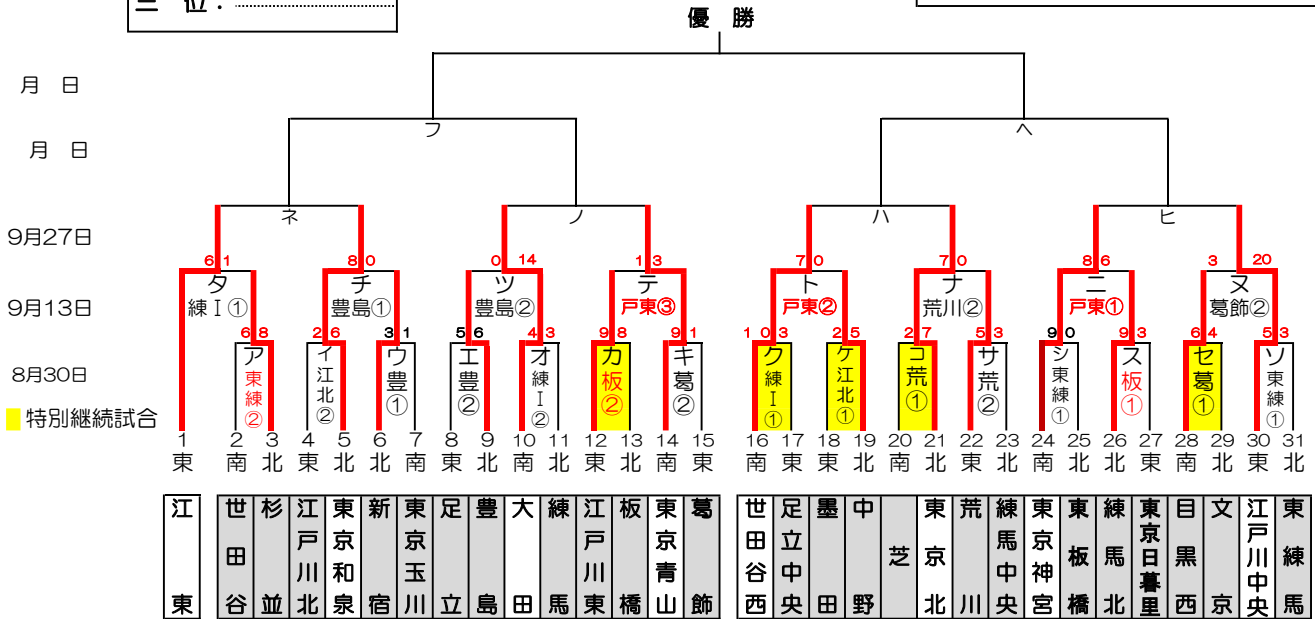

感謝の気持ちを“力”に換えて

2020年リトルシニア関東連盟東東京支部秋季大会

優勝:
準優勝:
三位:

関東大会出場チーム: 8チーム

2020年度 東東京支部秋季大会 敗者復活戦

8月23日(日)	練I G(練馬)	豊島G(新宿)	東練馬G(東練馬)	荒川G(荒川)	戸東G(江戸川東)	葛飾G(葛飾)	江北G(江戸川北)	G()
	ク・オ	ウ・エ	シ・ソ	コ・サ・ア	カ・ス	セ・キ	ケ・イ	G()
8月30日(日)	練I G(練馬)	板橋G(練馬北)	東練馬G(東練馬)	荒川G(荒川)	葛飾G(葛飾)	江北G(江戸川北)	G()	G()
	ク・オ	ス・カ	ソ・ア	コ・サ	セ・キ	ケ・イ	G()	G()
9月13日(日)	練I G(杉並)	豊島G(新宿)	東練馬G(東練馬)	荒川G(荒川)	戸東G(江戸川東)	葛飾G(葛飾)	江北G(江戸川北)	G()
	タ・C	チ・ツ	g・a	e・ナ	ニ・ト・テ	d・ヌ	f・b	G()
9月20日(日)	練I G(中野)	豊島G(豊島)	東練馬G(東練馬)	G()	G()	G()	G()	G()
	h・k	l・n・j	o・i・j	G()	G()	G()	G()	G()
9月 日()	G()	G()	G()	G()	G()	G()	G()	G()

第1試合: 9時~、第2試合: 11時~、第3試合: 13時~

関東大会抽選会: 10月13日(火) 文京区民センター18:00~19:00

関東大会: 10月18日(日)から開催

開幕式: 今年は新型コロナウイルス感染防止の為、中止となります。

予備日: 10月4日(日) 10月11日(日)

天候不良があり、9月20日敗者戦を行います。天候により21日も試合の可能性もあります。

グラウンド: 江区(江戸川区球場)、荒川(荒川シニアG)、葛飾(葛飾シニアG)、戸東(江戸川東シニアG)

江北(江戸川北シニアG)

大田(大田G)、巨B(多摩川巨人B)

豊島(豊島シニアG)、練I(練馬区1面G)、練III(練馬区3面G)、板(板橋シニアG)、東北(東京北シニアG)

東練(東練馬シニアG)、練中(練馬中央シニアG)