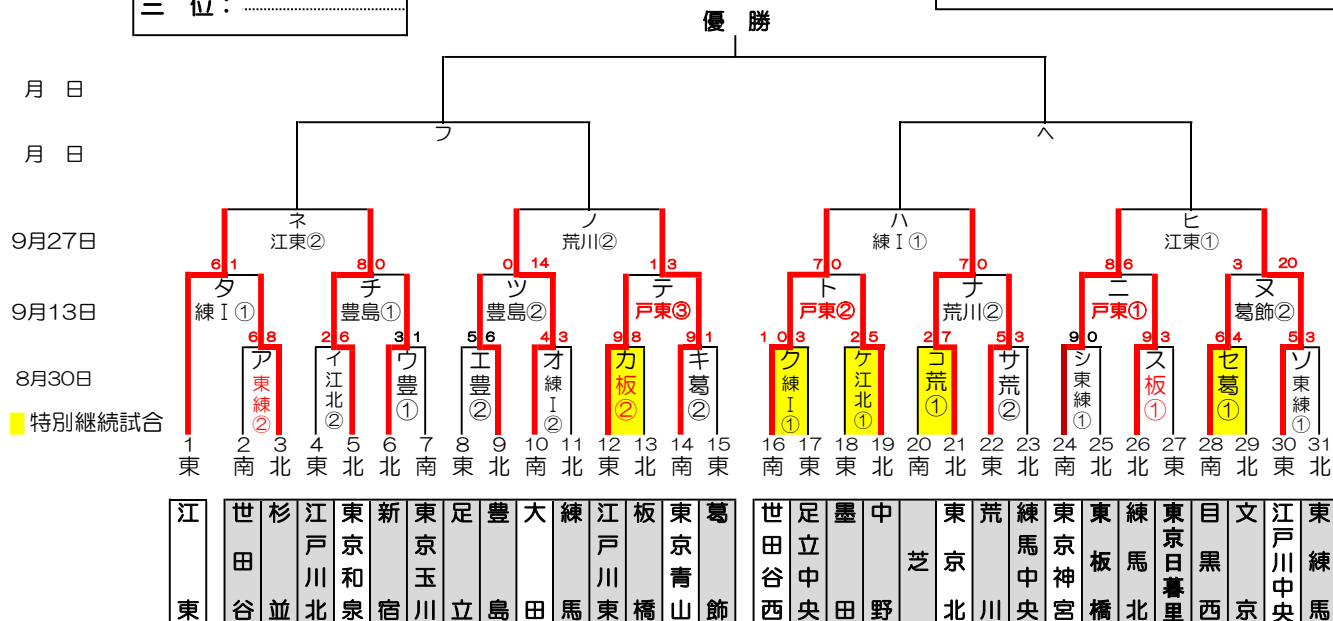

感謝の気持ちを“力”に換えて

2020年リトルシニア関東連盟東東京支部秋季大会

| |
|------|
| 優勝: |
| 準優勝: |
| 三位: |

関東大会出場チーム：8チーム

| |
|--|
| |
| |

2020年度 東東京支部秋季大会 敗者復活戦

| | | | | | | | | |
|----------|-----------|----------|-----------|---------|-----------|-----------|-----------|-----|
| 8月23日(日) | 練I G(練馬) | 豊島G(新宿) | 東練馬G(東練馬) | 荒川G(荒川) | 戸東G(江戸川東) | 葛飾G(葛飾) | 江北G(江戸川北) | G() |
| | ク・オ | ウ・エ | シ・ソ | コ・サ・ア | カ・ス | セ・キ | ケ・イ | |
| 8月30日(日) | 練I G(練馬) | 板橋G(練馬北) | 東練馬G(東練馬) | 荒川G(荒川) | 葛飾G(葛飾) | 江北G(江戸川北) | G() | G() |
| | ク・オ | ス・カ | ソ・ア | コ・サ | セ・キ | ケ・イ | | |
| 9月13日(日) | 練I G(杉並) | 豊島G(新宿) | 東練馬G(東練馬) | 荒川G(荒川) | 戸東G(江戸川東) | 葛飾G(葛飾) | 江北G(江戸川北) | G() |
| | タ・C | チ・ツ | g・a | e・ナ | ニ・ト・テ | d・ヌ | f・b | |
| 9月20日(日) | 練I G(中野) | 豊島G(豊島) | 東練馬G(東練馬) | G() | G() | | | |
| | h・k | l・p・j | o・i・j | | | | | |
| 9月27日(日) | 練I G(東京北) | 豊島G(東板橋) | 荒川G(荒川) | 江東G(江東) | G() | | | |
| | ハ・q | r・S | p・ノ | ヒ・ネ | | | | |

第1試合：9時～、第2試合：11時～、第3試合：13時～

関東大会抽選会：10月13日(火) 文京区民センター18:00~19:00

関東大会：10月18日(日)から開催

開幕式：今年は新型コロナウイルス感染防止の為、中止となります。

予備日：10月4日(日) 10月11日(日)

天候不良があり、9月20日敗者戦を行います。天候により21日も試合の可能性もあります。

グラウンド：江区(江戸川区球場)、荒川(荒川シニアG)、葛飾(葛飾シニアG)、戸東(江戸川東シニアG)

江北(江戸川北シニアG)、江東(江東シニアG/夢の島)

大田(大田G)、巨B(多摩川巨人B)

豊島(豊島シニアG)、練I(練馬区1面G)、練Ⅲ(練馬区3面G)、板(板橋シニアG)、東北(東京北シニアG)

東練(東練馬シニアG)、練中(練馬中央シニアG)