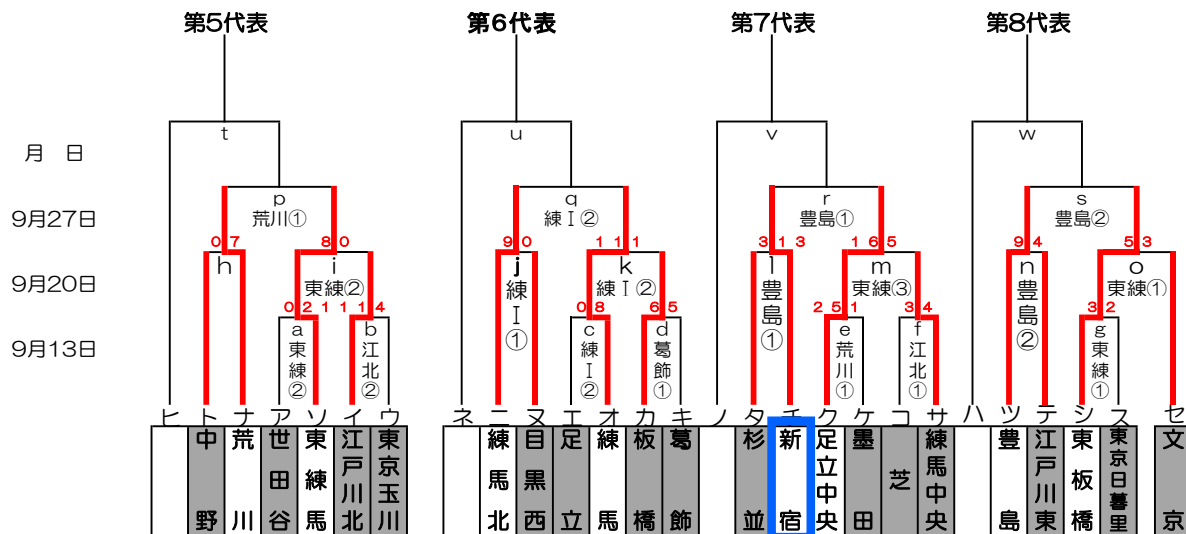

感謝の気持ちを“力”に換えて

2020年リトルシニア関東連盟東東京支部秋季大会

| |
|------|
| 優勝: |
| 準優勝: |
| 三位: |

関東大会出場チーム：8チーム

| |
|--|
| |
| |

2020年度 東東京支部秋季大会 敗者復活戦

| | | | | | | | | |
|----------|-----------|----------|-----------|---------|-----------|-----------|-----------|-----|
| 8月23日(日) | 練I G(練馬) | 豊島G(新宿) | 東練馬G(東練馬) | 荒川G(荒川) | 戸東G(江戸川東) | 葛飾G(葛飾) | 江北G(江戸川北) | G() |
| | ク・オ | ウ・エ | シ・ソ | コ・サ・ア | カ・ス | セ・キ | ケ・イ | |
| 8月30日(日) | 練I G(練馬) | 板橋G(練馬北) | 東練馬G(東練馬) | 荒川G(荒川) | 葛飾G(葛飾) | 江北G(江戸川北) | G() | G() |
| | ク・オ | ス・カ | ソ・ア | コ・サ | セ・キ | ケ・イ | | |
| 9月13日(日) | 練I G(杉並) | 豊島G(新宿) | 東練馬G(東練馬) | 荒川G(荒川) | 戸東G(江戸川東) | 葛飾G(葛飾) | 江北G(江戸川北) | G() |
| | タ・C | チ・ツ | g・a | e・ナ | ニ・ト・テ | d・ヌ | f・b | |
| 9月20日(日) | 練I G(中野) | 豊島G(豊島) | 東練馬G(東練馬) | G() | G() | | | |
| | h・k | l・p・j | o・i・j | | | | | |
| 9月27日(日) | 練I G(東京北) | 豊島G(東板橋) | 荒川G(荒川) | 江東G(江東) | G() | | | |
| | ハ・q | r・S | p・ノ | ヒ・ネ | | | | |

第1試合：9時～、第2試合：11時～、第3試合：13時～

関東大会抽選会：10月13日(火) 文京区民センター18:00~19:00

関東大会：10月18日(日)から開催

開幕式：今年は新型コロナウイルス感染防止の為、中止となります。

予備日：10月4日(日) 10月11日(日)

天候不良があり、9月20日敗者戦を行います。天候により21日も試合の可能性もあります。

グラウンド：江区(江戸川区球場)、荒川(荒川シニアG)、葛飾(葛飾シニアG)、戸東(江戸川東シニアG)

江北(江戸川北シニアG)、江東(江東シニアG/夢の島)

大田(大田G)、巨B(多摩川巨人B)

豊島(豊島シニアG)、練I(練馬区1面G)、練Ⅲ(練馬区3面G)、板(板橋シニアG)、東北(東京北シニアG)

東練(東練馬シニアG)、練中(練馬中央シニアG)