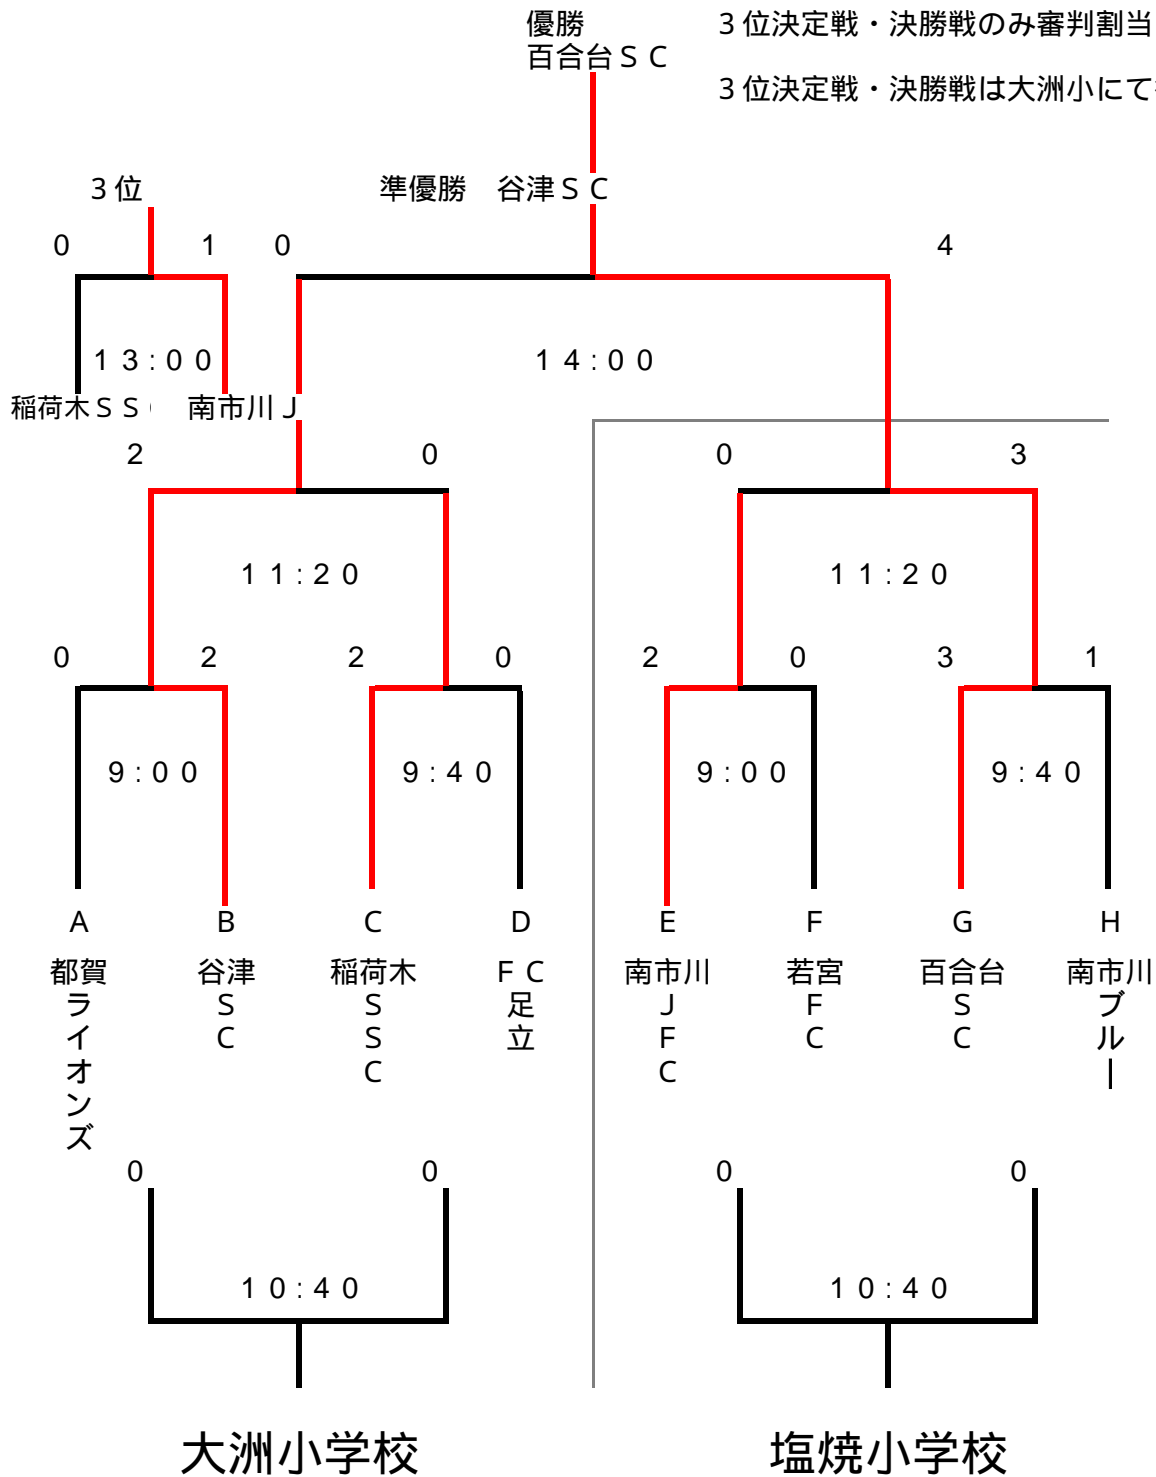

< 2 日 目 決 勝 ト ー ナ メ ン ト >

3 位決定戦・決勝戦のみ審判割当を本部とします。
3 位決定戦・決勝戦は大洲小にて行います。

審判割当

試合	第 2 試合
試合	第 1 試合
試合	1・2 勝者
試合	1・2 負者
試合	本 部
試合	本 部