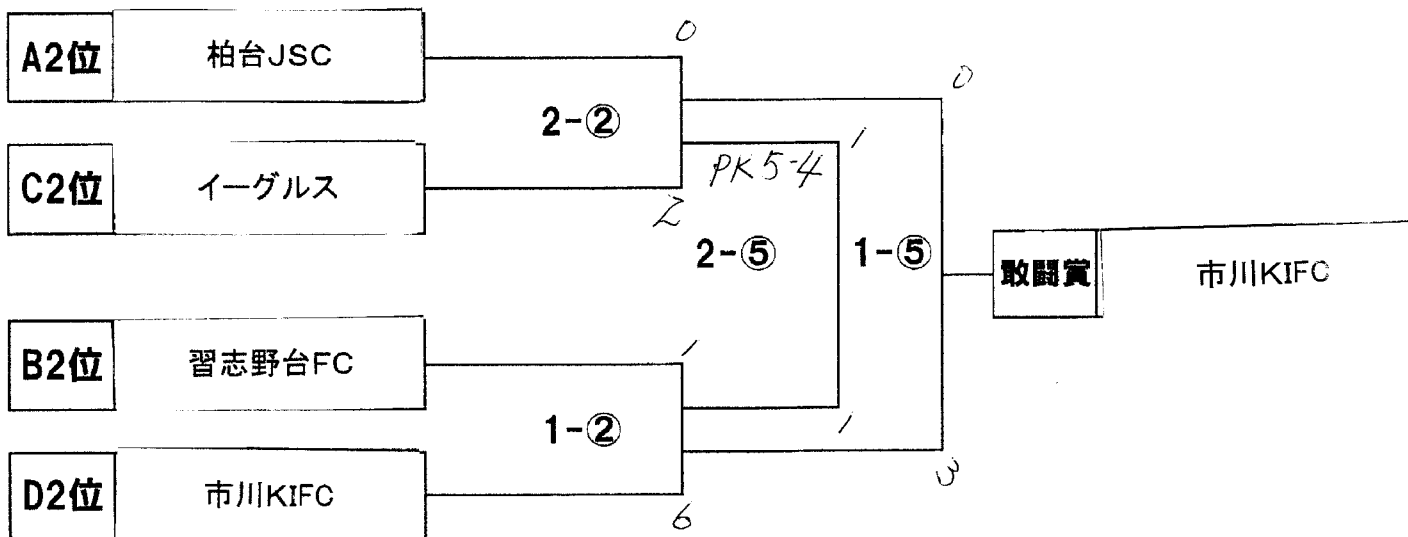

第16回チャンピオンシップ千葉カップ組合せ 第2日(12月13日)順位決定トーナメント

【1位トーナメント】

1は人工芝ピッチ、2は広場ピッチ

○数字は試合順

【2位トーナメント】

【3位トーナメント】