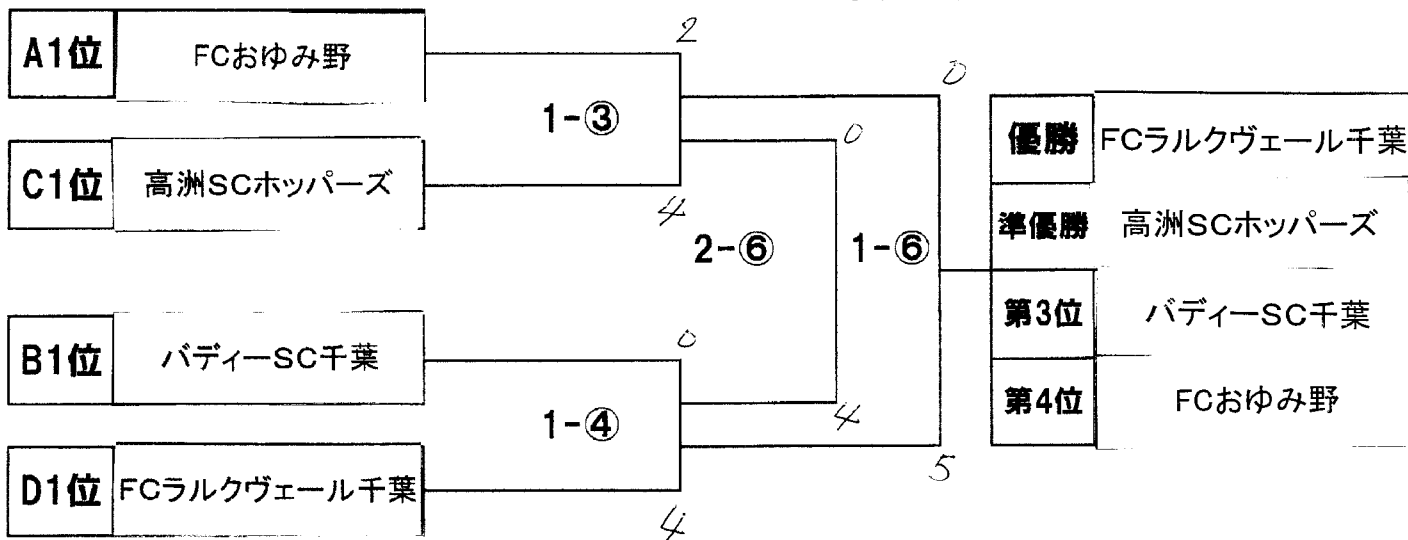

第16回チャンピオンシップ千葉カップ組合せ 第2日(12月13日)順位決定トーナメント

【1位トーナメント】

1は人工芝ピッチ、2は広場ピッチ

○数字は試合順

【2位トーナメント】

【3位トーナメント】