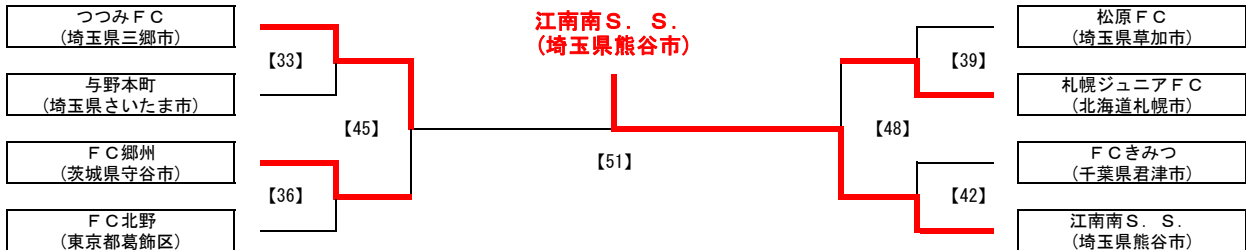

さくらトーナメント対戦表

2010年3月28日(日) 葛飾区柴又球技場・B面(川側)

試合	時間	M-No	対 戦		主審・4審	副 審	
第1試合	9:00	[33]	つつみFC (埼玉県三郷市)	6 - 0 PK	与野本町 (埼玉県さいたま市)	FC北野 (東京都葛飾区)	FC郷州 (茨城県守谷市)
第2試合	10:00	[36]	FC郷州 (茨城県守谷市)	1 - 1 3 PK 2	FC北野 (東京都葛飾区)	与野本町 (埼玉県さいたま市)	つつみFC (埼玉県三郷市)
第3試合	11:00	[39]	松原FC (埼玉県草加市)	0 - 2 PK	札幌ジュニアFC (北海道札幌市)	江南南S.S. (埼玉県熊谷市)	FCきみつ (千葉県君津市)
第4試合	12:00	[42]	FCきみつ (千葉県君津市)	1 - 2 PK	江南南S.S. (埼玉県熊谷市)	札幌ジュニアFC (北海道札幌市)	松原FC (埼玉県草加市)
第5試合	13:00	[45]	つつみFC (埼玉県三郷市)	1 - 0 PK	FC郷州 (茨城県守谷市)	本 部	本 部
第6試合	13:45	[48]	札幌ジュニアFC (北海道札幌市)	0 - 0 5 PK 6	江南南S.S. (埼玉県熊谷市)	本 部	本 部
第7試合	15:00	[51]	つつみFC (埼玉県三郷市)	0 - 2 EX PK	江南南S.S. (埼玉県熊谷市)	本 部	本 部