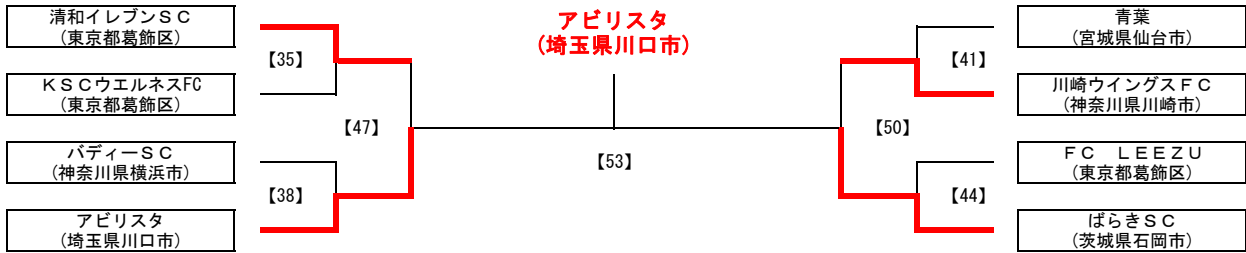

第16回葛飾とらさんカップサッカー大会

とらさんカップトーナメント対戦表

2010年3月28日(日) 葛飾区総合スポーツセンター陸上競技場

試合	時間	M-No	対 戦		主審・4審	副 審	
第1試合	9:30	[35]	清和イレブンスC (東京都葛飾区)	2 - 0 PK	KSCウエルネスFC (東京都葛飾区)	アビリスタ (埼玉県川口市)	パディーSC (神奈川県横浜市)
第2試合	10:30	[38]	パディーSC (神奈川県横浜市)	1 - 5 PK	アビリスタ (埼玉県川口市)	KSCウエルネスFC (東京都葛飾区)	清和イレブンスC (東京都葛飾区)
第3試合	11:30	[41]	青葉 (宮城県仙台市)	1 - 2 PK	川崎ウイングスFC (神奈川県川崎市)	ばらきSC (茨城県石岡市)	FC LEEZU (東京都葛飾区)
第4試合	12:30	[44]	FC LEEZU (東京都葛飾区)	0 - 4 PK	ばらきSC (茨城県石岡市)	川崎ウイングスFC (神奈川県川崎市)	青葉 (宮城県仙台市)
第5試合	13:30	[47]	清和イレブンスC (東京都葛飾区)	0 - 2 PK	アビリスタ (埼玉県川口市)	本 部	本 部
第6試合	14:15	[50]	川崎ウイングスFC (神奈川県川崎市)	0 - 2 PK	ばらきSC (茨城県石岡市)	本 部	本 部
第7試合	15:30	[53]	アビリスタ (埼玉県川口市)	0 - 0 1 EX 0 PK	ばらきSC (茨城県石岡市)	本 部	本 部

さわやかトーナメント対戦表

2010年3月28日(日) 葛飾区柴又球技場・A面(土手側)

試合	時間	M-No	対 戦		主審・4審	副 審	
第1試合	9:00	[34]	市川KI (千葉県市川市)	0 - 0 2 PK 3	明治フリーバーズSSS (神奈川県藤沢市)	藤崎SC (千葉県習志野市)	ジェファFC (東京都葛飾区)
第2試合	10:00	[37]	ジェファFC (東京都葛飾区)	1 - 1 4 PK 5	藤崎SC (千葉県習志野市)	明治フリーバーズSSS (神奈川県藤沢市)	市川KI (千葉県市川市)
第3試合	11:00	[40]	四谷FC (神奈川県川崎市)	3 - 1 PK	中志津SC (千葉県佐倉市)	横須賀シーガルズ (神奈川県横須賀市)	JYS (千葉県船橋市)
第4試合	12:00	[43]	JYS (千葉県船橋市)	0 - 5 PK	横須賀シーガルズ (神奈川県横須賀市)	中志津SC (千葉県佐倉市)	四谷FC (神奈川県川崎市)
第5試合	13:00	[46]	明治フリーバーズSSS (神奈川県藤沢市)	0 - 2 PK	藤崎SC (千葉県習志野市)	本 部	本 部
第6試合	13:45	[49]	四谷FC (神奈川県川崎市)	0 - 0 4 PK 5	横須賀シーガルズ (神奈川県横須賀市)	本 部	本 部
第7試合	15:00	[52]	藤崎SC (千葉県習志野市)	1 - 0 EX PK	横須賀シーガルズ (神奈川県横須賀市)	本 部	本 部