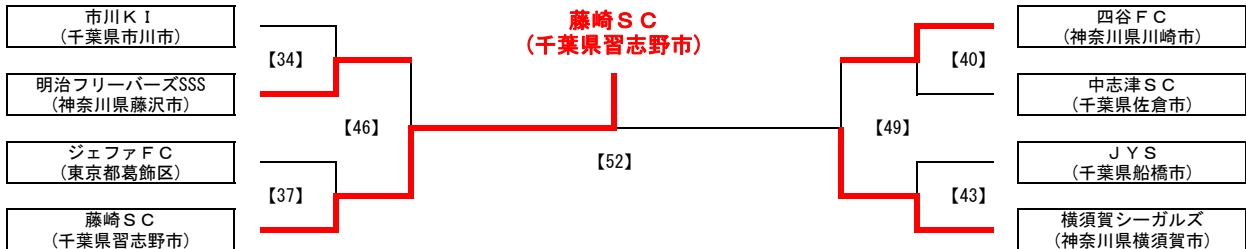

第16回葛飾とらさんカップサッカー大会

とらさんカップトーナメント対戦表

2010年3月28日(日) 葛飾区総合スポーツセンター陸上競技場

試合	時間	M-No	対 戦		主審・4審	副 審	
第1試合	9:30	[35]	清和イレブンスC (東京都葛飾区)	2 - 0 PK	KSCウエルネスFC (東京都葛飾区)	アビリスタ (埼玉県川口市)	パディーSC (神奈川県横浜市)
第2試合	10:30	[38]	パディーSC (神奈川県横浜市)	1 - 5 PK	アビリスタ (埼玉県川口市)	KSCウエルネスFC (東京都葛飾区)	清和イレブンスC (東京都葛飾区)
第3試合	11:30	[41]	青葉 (宮城県仙台市)	1 - 2 PK	川崎ウイングスFC (神奈川県川崎市)	ばらきSC (茨城県石岡市)	FC LEEZU (東京都葛飾区)
第4試合	12:30	[44]	FC LEEZU (東京都葛飾区)	0 - 4 PK	ばらきSC (茨城県石岡市)	川崎ウイングスFC (神奈川県川崎市)	青葉 (宮城県仙台市)
第5試合	13:30	[47]	清和イレブンスC (東京都葛飾区)	0 - 2 PK	アビリスタ (埼玉県川口市)	本 部	本 部
第6試合	14:15	[50]	川崎ウイングスFC (神奈川県川崎市)	0 - 2 PK	ばらきSC (茨城県石岡市)	本 部	本 部
第7試合	15:30	[53]	アビリスタ (埼玉県川口市)	0 - 0 1 EX 0 PK	ばらきSC (茨城県石岡市)	本 部	本 部

さわやかトーナメント対戦表

2010年3月28日(日) 葛飾区柴又球技場・A面(土手側)

試合	時間	M-No	対 戦		主審・4審	副 審	
第1試合	9:00	[34]	市川KI (千葉県市川市)	0 - 0 2 PK 3	明治フリーバーズSSS (神奈川県藤沢市)	藤崎SC (千葉県習志野市)	ジェファFC (東京都葛飾区)
第2試合	10:00	[37]	ジェファFC (東京都葛飾区)	1 - 1 4 PK 5	藤崎SC (千葉県習志野市)	明治フリーバーズSSS (神奈川県藤沢市)	市川KI (千葉県市川市)
第3試合	11:00	[40]	四谷FC (神奈川県川崎市)	3 - 1 PK	中志津SC (千葉県佐倉市)	横須賀シーガルズ (神奈川県横須賀市)	JYS (千葉県船橋市)
第4試合	12:00	[43]	JYS (千葉県船橋市)	0 - 5 PK	横須賀シーガルズ (神奈川県横須賀市)	中志津SC (千葉県佐倉市)	四谷FC (神奈川県川崎市)
第5試合	13:00	[46]	明治フリーバーズSSS (神奈川県藤沢市)	0 - 2 PK	藤崎SC (千葉県習志野市)	本 部	本 部
第6試合	13:45	[49]	四谷FC (神奈川県川崎市)	0 - 0 4 PK 5	横須賀シーガルズ (神奈川県横須賀市)	本 部	本 部
第7試合	15:00	[52]	藤崎SC (千葉県習志野市)	1 - 0 EX PK	横須賀シーガルズ (神奈川県横須賀市)	本 部	本 部