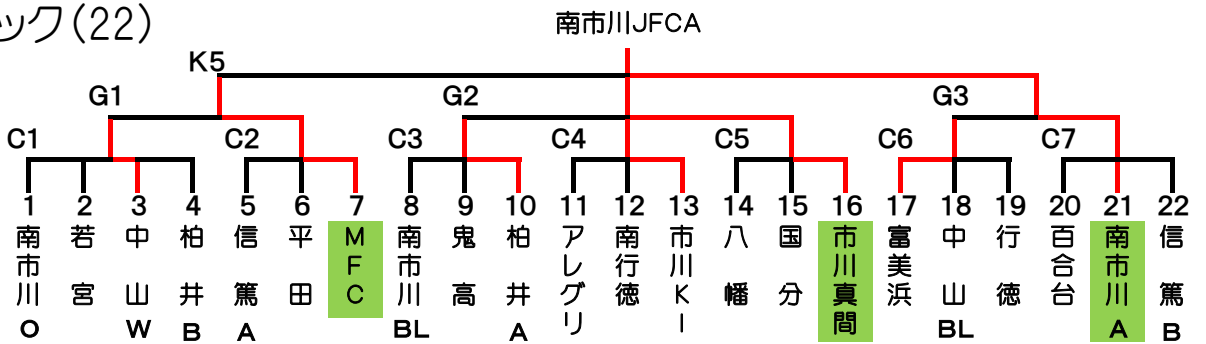

第31回竹内杯サッカー大会

Aブロック(24)

Bブロック(10)

Cブロック(22)

Dブロック(24)

Eブロック(21)

Aブロック

A1組(7月11日:稲越小学校)