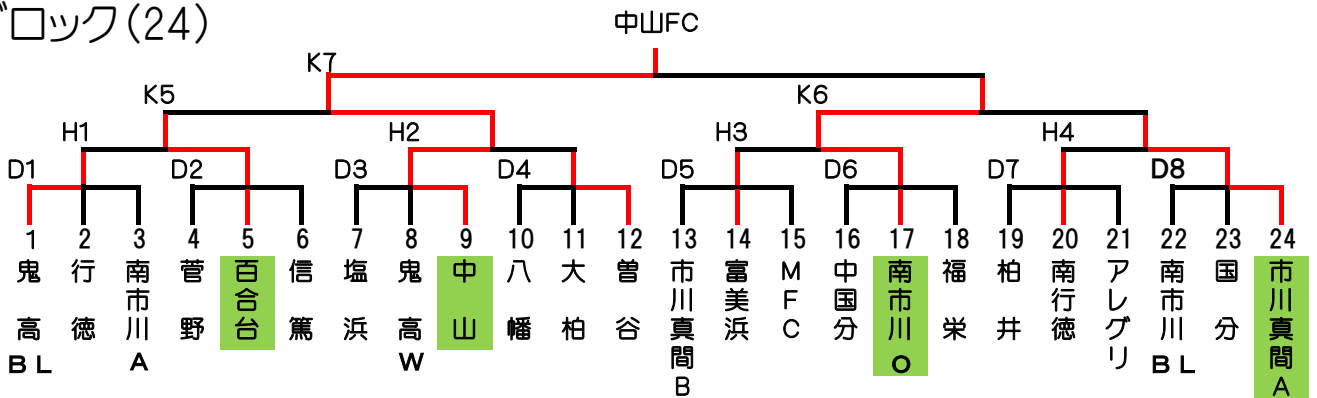

第31回竹内杯サッカー大会

Aブロック(24)

Bブロック(10)

Cブロック(22)

Dブロック(24)

Eブロック(21)

Aブロック

A1組(7月11日:稲越小学校)