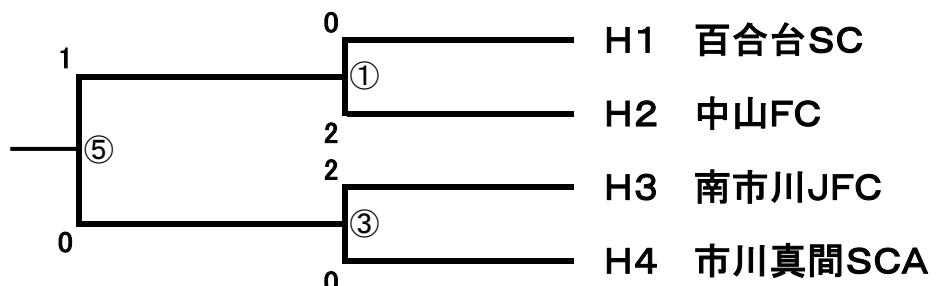

Dブロック決勝トーナメント(7月20日;百合台小学校)