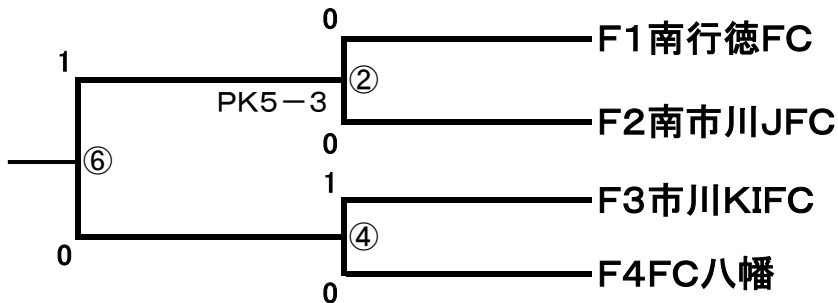

Bブロック

B1組(7月12日:曾谷小学校)

市川真間;市川真間SC

★★	FC八幡	市川真間	曾谷SC	FC鬼高	勝点	得点	失点	得失点	順位	総合点
FC八幡	★★	○1-0	●0-4	●0-3	3	1	7	-6	4	3
市川真間	●0-1	★★	●2-3	○1-0	3	3	4	-1	3	3
曾谷SC	○4-0	○3-2	★★	●1-2	6	8	4	4	1	5
FC鬼高	○3-0	●0-1	○2-1	★★	6	5	2	3	2	4

B2組(7月18日:稲越小学校)

南市川O:南市川JFCオレンジ

★★	大柏SC	信篤FC	南市川O	勝点	得点	失点	得失点	順位	総合点
大柏SC	★★	●0-2	●0-5	0	0	7	-7	3	3
信篤FC	○2-0	★★	●0-3	3	2	3	-1	2	4
南市川O	○5-0	○3-0	★★	6	8	0	8	1	5

B3組(7月18日:稲越小学校)

南市川BL:南市川JFCブルー

★★	南行徳FC	南市川BL	行徳SC	勝点	得点	失点	得失点	順位	総合点
南行徳FC	★★	○3-0	○1-0	6	4	0	4	1	5
南市川BL	●0-3	★★	○4-0	3	4	3	1	2	4
行徳SC	●0-1	●0-4	★★	0	0	5	-5	3	3

Aブロック決勝トーナメント(7月20日稲越小学校)