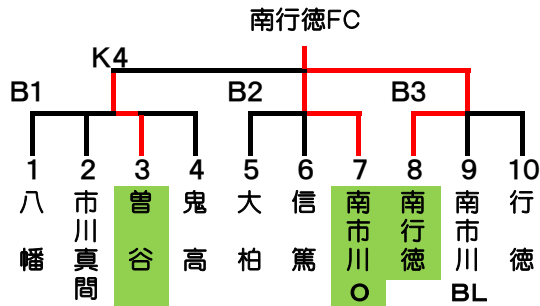

第31回竹内杯サッカー大会

Aブロック(24)

Bブロック(10)

Cブロック(22)

Dブロック(24)

Eブロック(21)

Aブロック

A1組(7月11日:稲越小学校)

★★	福栄FC	国府台FC	南行徳FC	勝点	得点	失点	得失点	順位	総合点	
1	福栄FC	★★ ●3-5	●0-8	0	3	13	-10	3	3	
2	国府台FC	○5-3	★★ △0-0	4	5	3	2	2	4	
3	南行徳FC	○8-0	△0-0	★★	4	8	0	8	1	5

A2組(7月11日:富美浜小学校)

★★	大和田SC	市川MFC	柏井SC	勝点	得点	失点	得失点	順位	総合点	
4	大和田SC	★★ ●1-7	●0-7	0	1	14	-13	3	3	
5	市川MFC	○7-1	★★ ●0-1	3	7	2	5	2	4	
6	柏井SC	○7-0	○1-0	★★	6	8	0	8	1	5