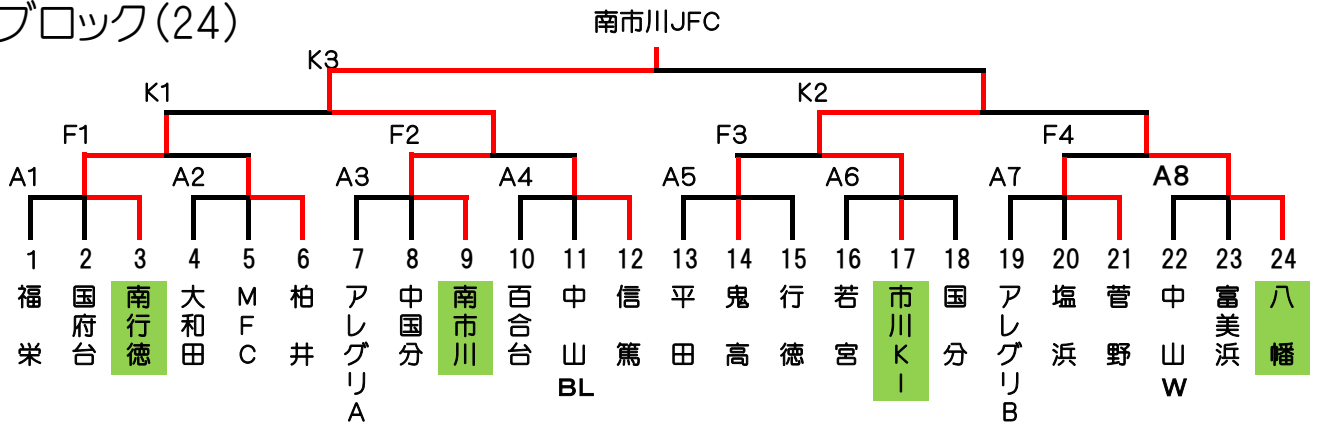

第31回竹内杯サッカー大会

Aブロック(24)

Bブロック(10)

Cブロック(22)

Dブロック(24)

Eブロック(21)

Aブロック

A1組(7月11日:稲越小学校)

★★	福栄FC	国府台FC	南行徳FC	勝点	得点	失点	得失点	順位	総合点	
1	福栄FC	★★ ●3-5	●0-8	0	3	13	-10	3	3	
2	国府台FC	○5-3	★★ △0-0	4	5	3	2	2	4	
3	南行徳FC	○8-0	△0-0	★★	4	8	0	8	1	5

A2組(7月11日:富美浜小学校)

★★	大和田SC	市川MFC	柏井SC	勝点	得点	失点	得失点	順位	総合点	
4	大和田SC	★★ ●1-7	●0-7	0	1	14	-13	3	3	
5	市川MFC	○7-1	★★ ●0-1	3	7	2	5	2	4	
6	柏井SC	○7-0	○1-0	★★	6	8	0	8	1	5