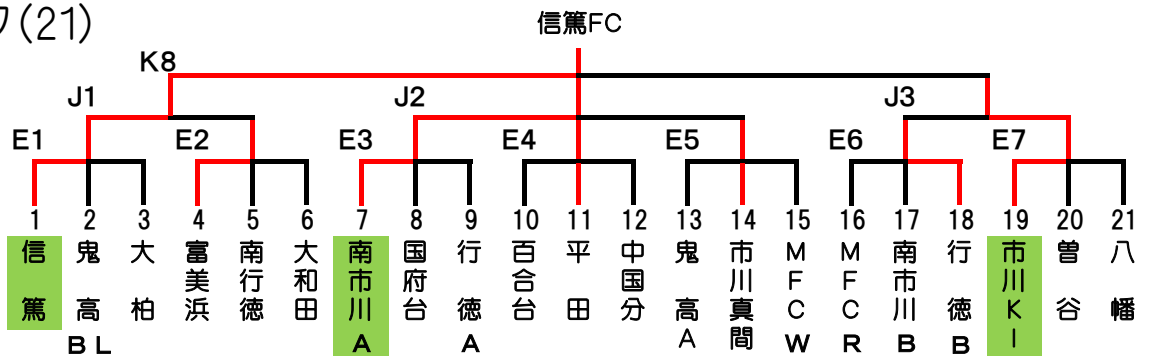

第31回竹内杯サッカー大会

Aブロック(24)

Bブロック(10)

Cブロック(22)

Dブロック(24)

Eブロック(21)

Aブロック

A1組(7月11日:稲越小学校)

★★	福栄FC	国府台FC	南行徳FC	勝点	得点	失点	得失点	順位	総合点	
1	福栄FC	★★ ●3-5	●0-8	0	3	13	-10	3	3	
2	国府台FC	○5-3	★★ △0-0	4	5	3	2	2	4	
3	南行徳FC	○8-0	△0-0	★★	4	8	0	8	1	5

A2組(7月11日:富美浜小学校)

★★	大和田SC	市川MFC	柏井SC	勝点	得点	失点	得失点	順位	総合点	
4	大和田SC	★★ ●1-7	●0-7	0	1	14	-13	3	3	
5	市川MFC	○7-1	★★ ●0-1	3	7	2	5	2	4	
6	柏井SC	○7-0	○1-0	★★	6	8	0	8	1	5