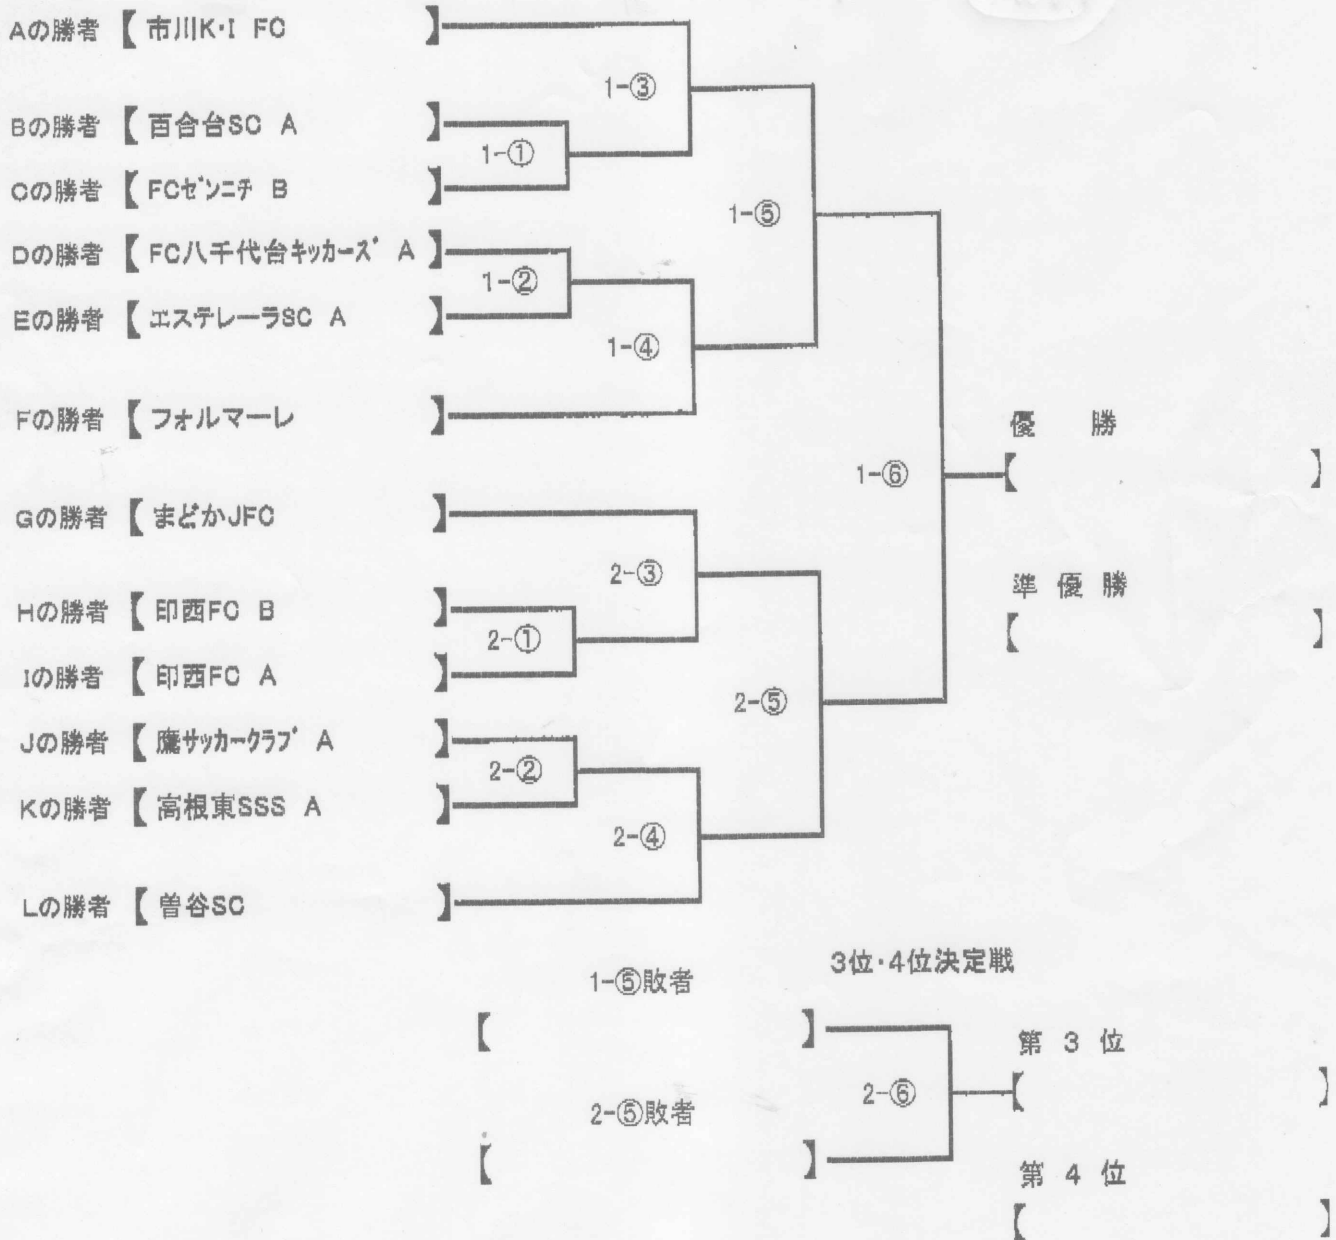

決勝トーナメント
清水口小学校会場【2コート】

12月 6日(日) 予備日12月13日(日)

試合時間		審判割り当て	
		第1コート	第2コート
1. 9:00~	1回戦	Aの勝者	Gの勝者
2. 9:30~	1回戦	Fの勝者	Lの勝者
3. 10:00~	2回戦	1-①敗者	2-①敗者
4. 10:30~	2回戦	1-②敗者	2-②敗者
5. 11:10~	準決勝	大会本部	大会本部
6. 11:50~	決勝/3・4位決定戦	大会本部	大会本部