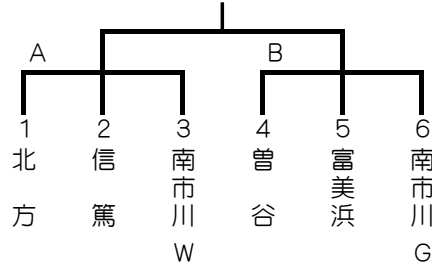

第25回竹内杯サッカー大会

Aブロック(22)

Bブロック(6)

Cブロック(21)

Dブロック(22)

Eブロック(22)