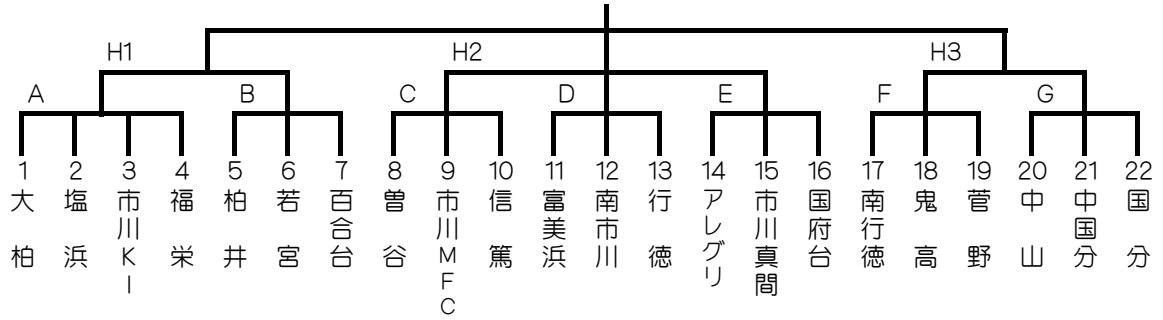

# 第25回竹内杯サッカー大会

## Aブロック(22)

## Dブロック

7月11日(土)	北方会場(6)(B・D)③	稲越会場(6)(A)⑤
7月11日(土)	大野会場(6)(E・G)③	塩焼会場(6)(C・F)②
7月18日(土)	曾谷会場(4)(H1~H3)③	
7月20日(月)	稲越会場(3)(決勝リーグ戦)③	