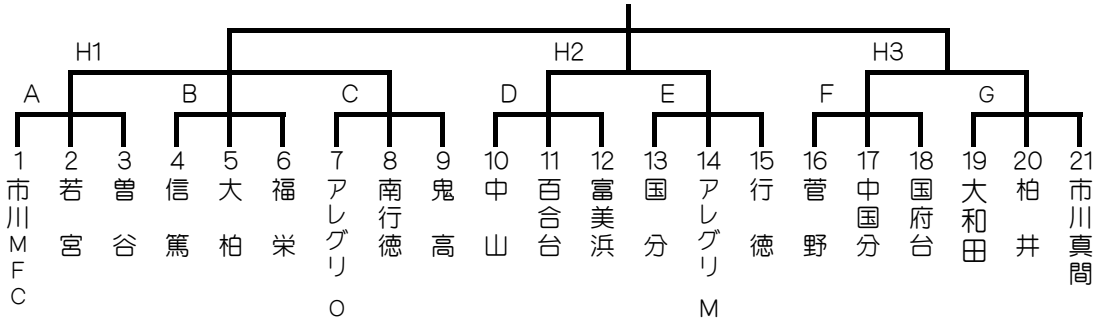

第25回竹内杯サッカー大会

Aブロック(22)

Bブロック(6)

Cブロック(21)

Dブロック(22)

Eブロック(22)