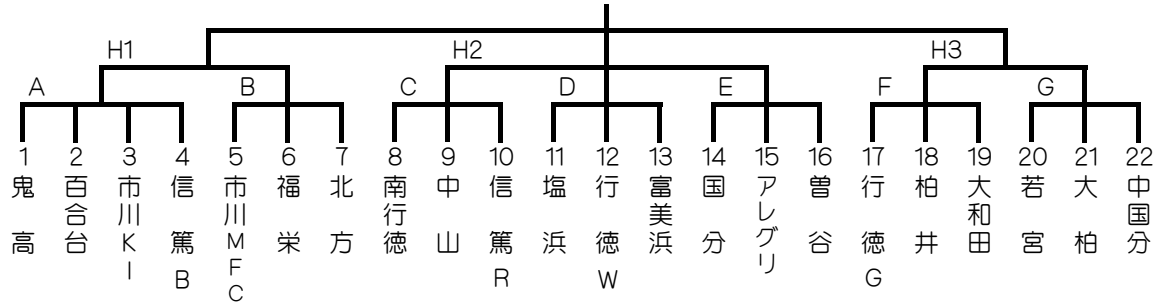

第25回竹内杯サッカー大会

Aブロック(22)

Bブロック(6)

Cブロック(21)

Dブロック(22)

Eブロック(22)