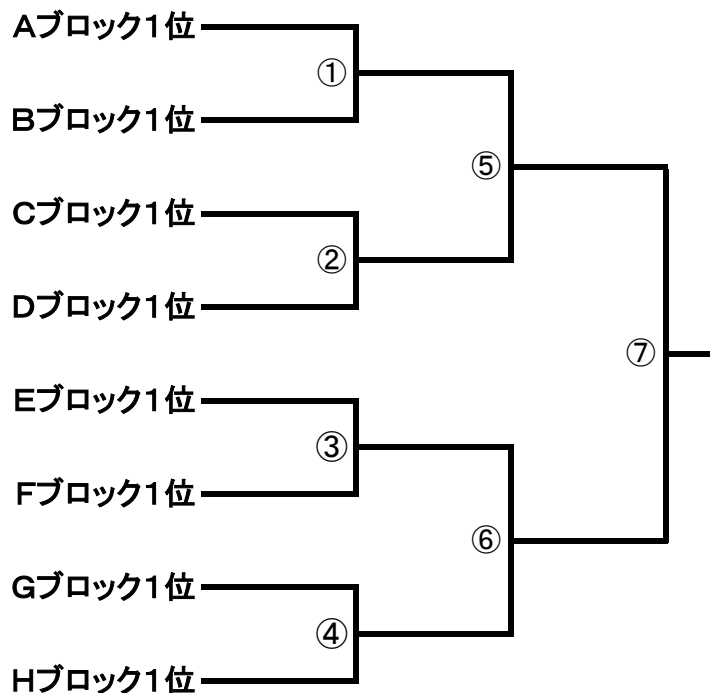

第41回市川市少年サッカー親善大会(5年生)

大会期日:平成22年10月16(土)・30(土)・11月6(土)・13(土)

	会 場	①	②	③	④	⑤
Aブロック	中国分SH	若宮FC	稲荷木SSC	中国分LWFC	北浜SSS	福栄FC
Bブロック	信篤小学校	行徳SC	大柏SC	信篤FCB	フォルマーレ	妙典KSC
Cブロック	塩焼小学校	国分SC	南市川JFCA	富貴島FC	市川BayFC	富美浜SC
Dブロック	塩浜小学校	大和田SC	フッチSC	塩浜SC	FC八幡	市川中央LK
Eブロック	宮久保小学校	アレグリスモカイ	信篤FCA	菅野FC	南行徳FCB	国府台FC
Fブロック	曾谷小学校	南行徳FCA	柏井SCB	FC鬼高	曾谷SC	南市川JFCC
Gブロック	柏井小学校	百合台SC	南市川JFCB	柏井SCA	市川MFC	
Hブロック	稲越小学校	FC平田	市川KIFC	新浜FC	中山SC	

★★★	平 田	市川KI	新 浜	中 山	勝点	得点	失点	得失点	順 位
平 田	★★★	①	③	⑤					
市川KI		★★★	⑥	④					
新 浜			★★★	②					
中 山				★★★					

10月16日(土)・11月6日(土)

試合時間	組 合 せ	主 審	副 審	4人目	
①;13:30~	FC平田 VS 市川KIFC	新浜FC	中山FC	中山FC	新浜FC
②;14:20~	新浜FC VS 中山FC	FC平田	市川KIFC	市川KIFC	FC平田
③;15:20~	FC平田 VS 新浜FC	市川KIFC	中山FC	中山FC	市川KIFC
④;13:30~	市川KIFC VS 中山FC	FC平田	新浜FC	新浜FC	FC平田
⑤;14:30~	FC平田 VS 中山FC	新浜FC	市川KIFC	市川KIFC	新浜FC
⑥;15:20~	市川KIFC VS 新浜FC	中山FC	FC平田	FC平田	中山FC

決勝トーナメント