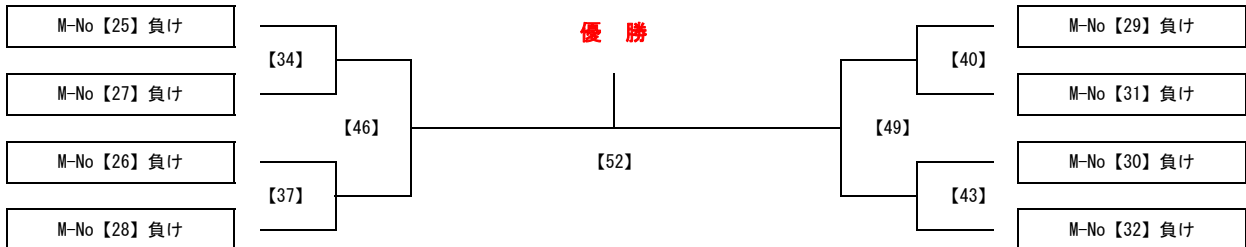

さわやかトーナメント対戦表

2010年3月27日(日) 葛飾区柴又球技場・A面(土手側)

試合	時間	M-No	対 戦		主審・4審	副 審	
第1試合	9:00	[34]	M-No [25] 負け	PK	M-No [27] 負け	M-No [28] 負け	M-No [26] 負け
第2試合	10:00	[37]	M-No [26] 負け	PK	M-No [28] 負け	M-No [27] 負け	M-No [25] 負け
第3試合	11:00	[40]	M-No [29] 負け	PK	M-No [31] 負け	M-No [32] 負け	M-No [30] 負け
第4試合	12:00	[43]	M-No [30] 負け	PK	M-No [32] 負け	M-No [31] 負け	M-No [29] 負け
第5試合	13:00	[46]	M-No [34] 勝ち	PK	M-No [37] 勝ち	本 部	本 部
第6試合	14:00	[49]	M-No [40] 勝ち	PK	M-No [43] 勝ち	本 部	本 部
第7試合	15:00	[52]	M-No [46] 勝ち	EX PK	M-No [49] 勝ち	本 部	本 部