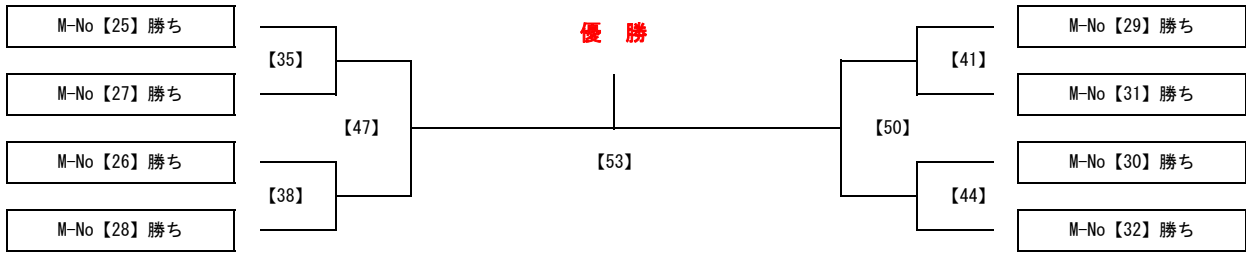

第17回葛飾とらさんカップサッカー大会

とらさんカップトーナメント対戦表

2010年3月27日(日) 葛飾区総合スポーツセンター陸上競技場

試合	時間	M-No	対 戦		主審・4審	副 審	
第1試合	9:00	[35]	M-No [25] 勝ち	PK	M-No [27] 勝ち	M-No [28] 勝ち	M-No [26] 勝ち
第2試合	10:00	[38]	M-No [26] 勝ち	PK	M-No [28] 勝ち	M-No [27] 勝ち	M-No [25] 勝ち
第3試合	11:00	[41]	M-No [29] 勝ち	PK	M-No [31] 勝ち	M-No [32] 勝ち	M-No [30] 勝ち
第4試合	12:00	[44]	M-No [30] 勝ち	PK	M-No [32] 勝ち	M-No [31] 勝ち	M-No [29] 勝ち
第5試合	13:00	[47]	M-No [35] 勝ち	PK	M-No [38] 勝ち	本 部	本 部
第6試合	14:00	[50]	M-No [41] 勝ち	PK	M-No [44] 勝ち	本 部	本 部
第7試合	15:00	[53]	M-No [47] 勝ち	EX PK	M-No [50] 勝ち	本 部	本 部