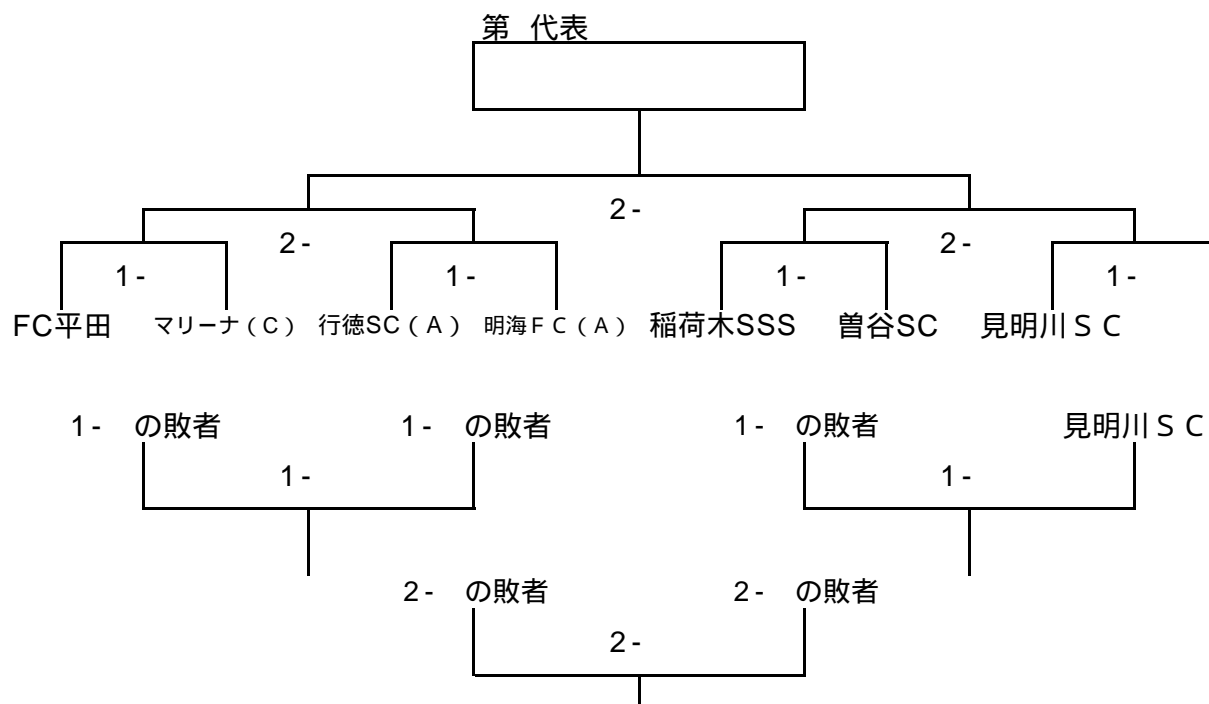

9/8 (土) 会場 行徳小 (PM) 会場責任 チーム名 行徳SC (B)

9/9 (日) 会場 高洲A (PM) 会場責任 チーム名 明海FC (B)

第4代表ブロック

9/8 (土) 会場 高洲A 会場責任 チーム名 マリーナ (A)

9/9 (日) 会場 日の出南小 会場責任 チーム名 マリーナ (A)

第5代表ブロック

9/8(土) 会場 高洲B 会場責任 チーム名 見明川SC

9/9(日) 会場 高洲A(AM) 会場責任 チーム名 明海FC(A)

9/8(土)

試合順	時間		審判
第1試合	9:00	13:00	3,4試合のチームから1人ずつ
第2試合	9:40	13:40	3,4試合のチームから1人ずつ
第3試合	10:20	14:20	1,2試合のチームから1人ずつ
第4試合	11:00	15:00	1,2試合のチームから1人ずつ
第5試合	12:20	16:20	6試合目のチームから3人ずつ
第6試合	13:00	17:00	5試合目のチームから3人ずつ

会場によって試合時間・試合順・審判割り当てが変更になる場合があります。

9/9(日)

審判
2試合のチーム2人ずつ
1試合のチーム2人ずつ
1,2試合のチーム1人ずつ
1,2試合のチーム1人ずつ

会場及び会場責任チーム

9/8(土)	高洲A	高洲B	行徳小	稲越小(午後)	塩浜多目的
	マリナーA	見明川	行徳B	市川KI	新浜FC

9/9(日)	高洲A(午前)	高洲B(午前)	高洲A(午後)	菅野小	日の出南小
	明海A	浦安JSC	明海B	菅野FC	マリナーA