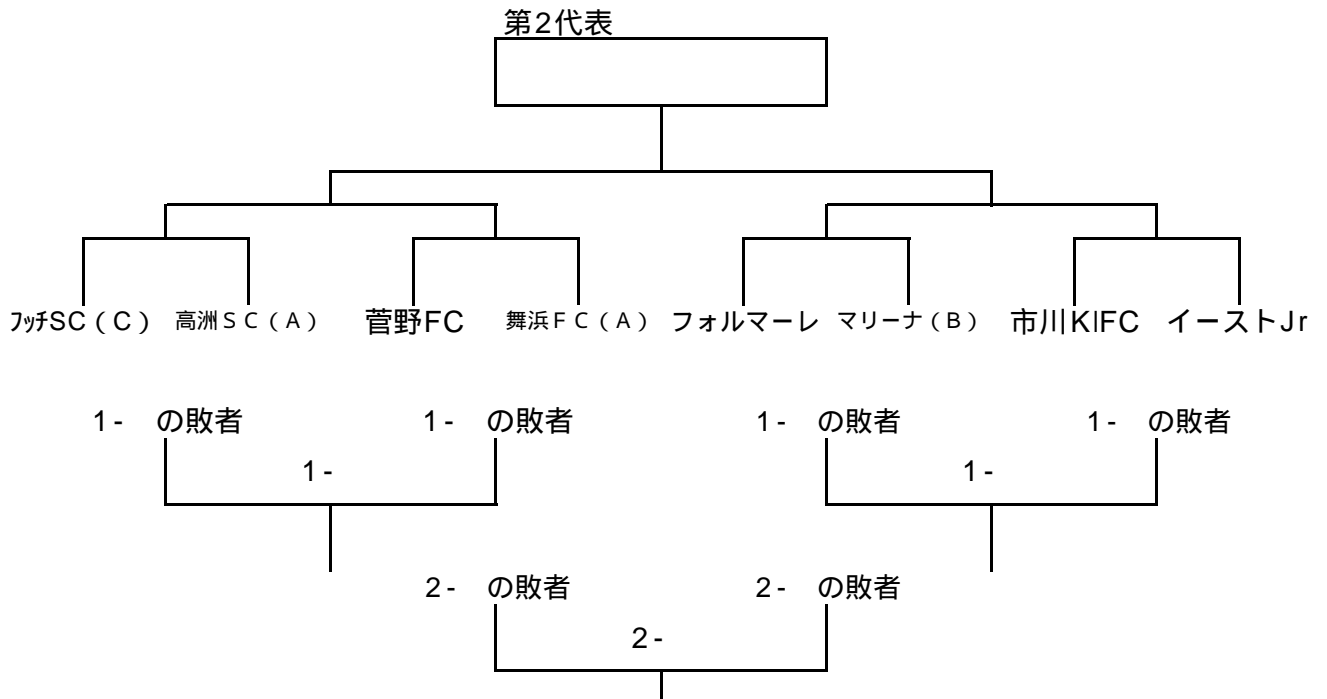

第2代表ブロック

9/8(土) 会場 稲越小 会場責任 チーム名 市川KI

9/9(日) 会場 菅野小 会場責任 チーム名 菅野FC