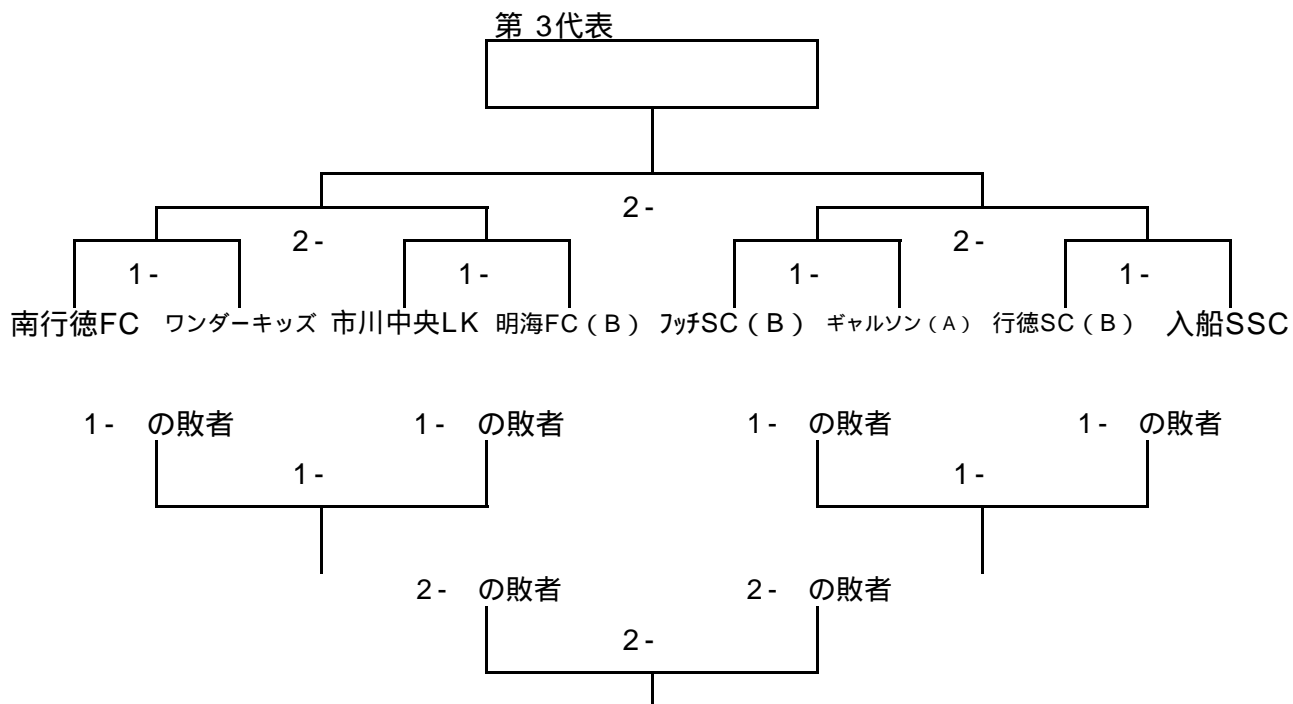

第3代表ブロック

9/8 (土) 会場 行徳小 (PM) 会場責任 チーム名 行徳SC (B)

9/9 (日) 会場 高洲A (PM) 会場責任 チーム名 明海FC (B)