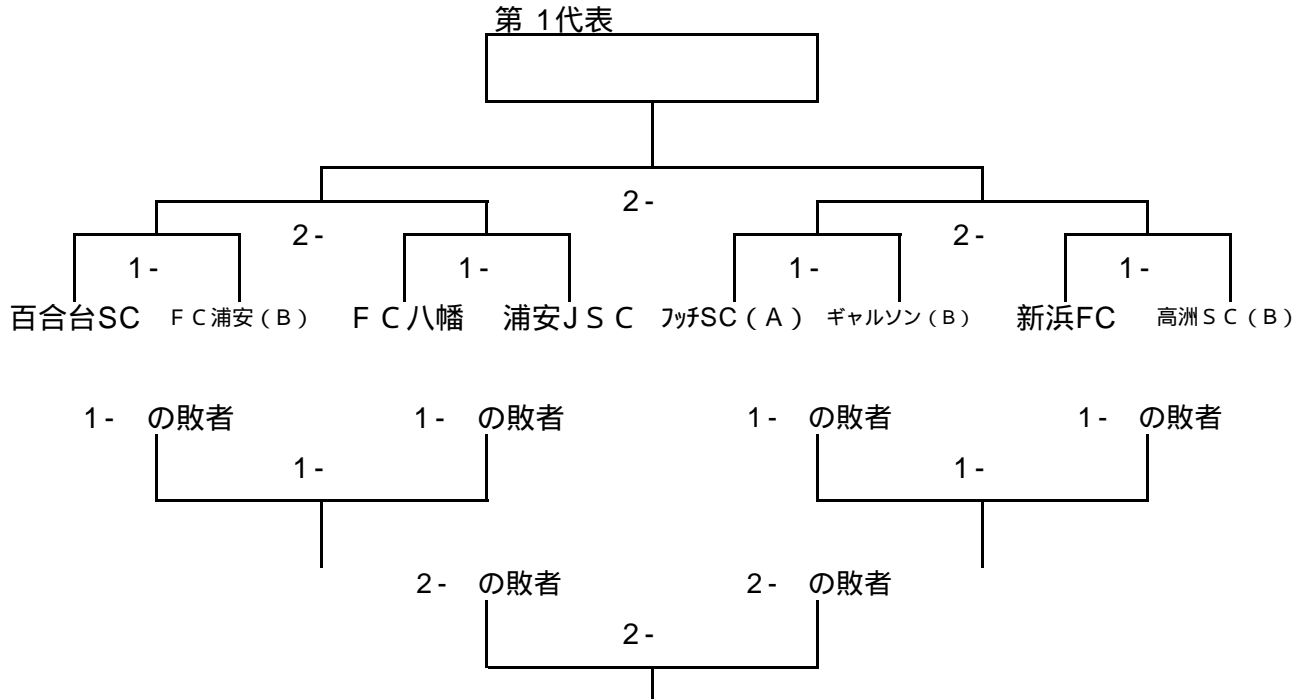

2012年 1ブロック4年生大会予選

第1代表ブロック

9/8(土) 会場 塩浜多目的 会場責任 チーム名 新浜FC

9/9(日) 会場 高洲B(AM) 会場責任 チーム名 浦安JSC

第2代表ブロック

9/8(土) 会場 稲越小 会場責任 チーム名 市川KI

9/9(日) 会場 菅野小 会場責任 チーム名 菅野FC

第3代表ブロック

9/8 (土) 会場 行徳小 (PM) 会場責任 チーム名 行徳SC (B)

9/9 (日) 会場 高洲A (PM) 会場責任 チーム名 明海FC (B)

第4代表ブロック

9/8 (土) 会場 高洲A 会場責任 チーム名 マリーナ (A)

9/9 (日) 会場 日の出南小 会場責任 チーム名 マリーナ (A)

第5代表ブロック

9/8(土) 会場 高洲B 会場責任 チーム名 見明川SC

9/9(日) 会場 高洲A(AM) 会場責任 チーム名 明海FC(A)

9/8(土)

試合順	時間		審判
第1試合	9:00	13:00	3,4試合のチームから1人ずつ
第2試合	9:40	13:40	3,4試合のチームから1人ずつ
第3試合	10:20	14:20	1,2試合のチームから1人ずつ
第4試合	11:00	15:00	1,2試合のチームから1人ずつ
第5試合	12:20	16:20	6試合目のチームから3人ずつ
第6試合	13:00	17:00	5試合目のチームから3人ずつ

会場によって試合時間・試合順・審判割り当てが変更になる場合があります。

9/9(日)

審判
2試合のチーム2人ずつ
1試合のチーム2人ずつ
1,2試合のチーム1人ずつ
1,2試合のチーム1人ずつ

会場及び会場責任チーム

9/8(土)	高洲A	高洲B	行徳小	稲越小(午後)	塩浜多目的
	マリナーA	見明川	行徳B	市川KI	新浜FC

9/9(日)	高洲A(午前)	高洲B(午前)	高洲A(午後)	菅野小	日の出南小
	明海A	浦安JSC	明海B	菅野FC	マリナーA