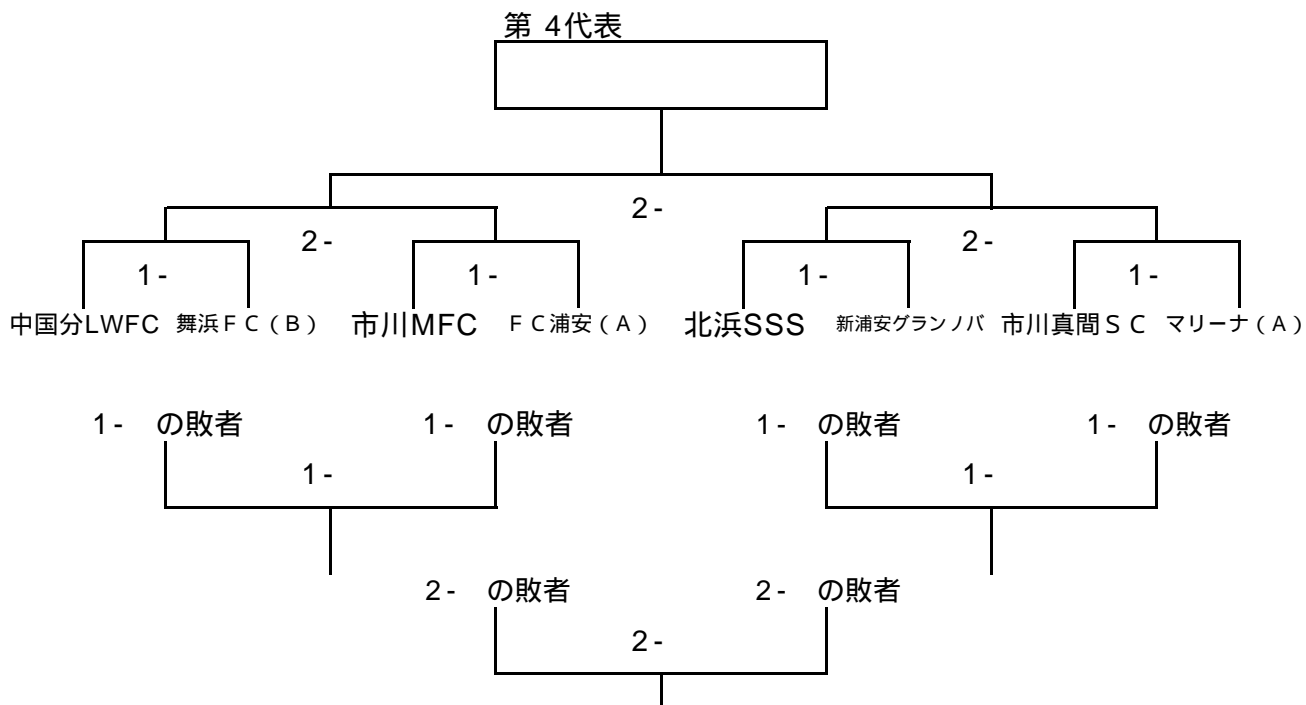

9/8 (土) 会場 行徳小 (PM) 会場責任 チーム名 行徳SC (B)

9/9 (日) 会場 高洲A (PM) 会場責任 チーム名 明海FC (B)

第4代表ブロック

9/8 (土) 会場 高洲A 会場責任 チーム名 マリーナ (A)

9/9 (日) 会場 日の出南小 会場責任 チーム名 マリーナ (A)

第5代表ブロック

9/8(土) 会場 高洲B 会場責任 チーム名 見明川SC

9/9(日) 会場 高洲A(AM) 会場責任 チーム名 明海FC(A)

9/8(土)

試合順	時間		審判
第1試合	9:00	13:00	3,4試合のチームから1人ずつ
第2試合	9:40	13:40	3,4試合のチームから1人ずつ
第3試合	10:20	14:20	1,2試合のチームから1人ずつ
第4試合	11:00	15:00	1,2試合のチームから1人ずつ
第5試合	12:20	16:20	6試合目のチームから3人ずつ
第6試合	13:00	17:00	5試合目のチームから3人ずつ

会場によって試合時間・試合順・審判割り当てが変更になる場合があります。

9/9(日)

審判
2試合のチーム2人ずつ
1試合のチーム2人ずつ
1,2試合のチーム1人ずつ
1,2試合のチーム1人ずつ

会場及び会場責任チーム

9/8(土)	高洲A	高洲B	行徳小	稲越小(午後)	塩浜多目的
	マリナーA	見明川	行徳B	市川KI	新浜FC

9/9(日)	高洲A(午前)	高洲B(午前)	高洲A(午後)	菅野小	日の出南小
	明海A	浦安JSC	明海B	菅野FC	マリナーA