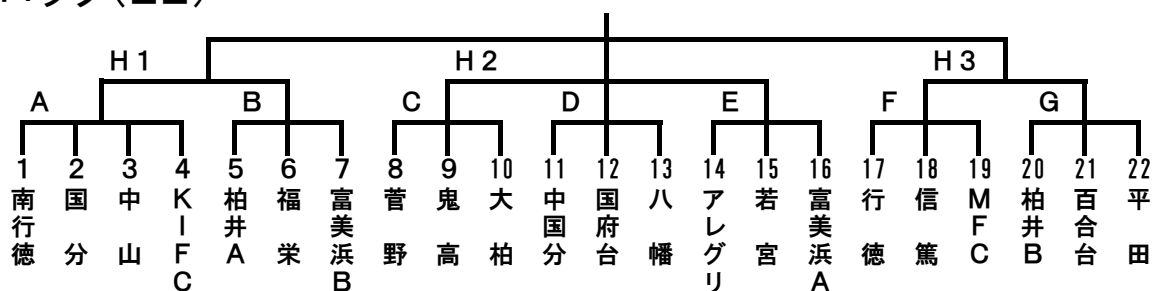

第28回竹内杯サッカー大会

Aブロック(24)

Bブロック(8)

決勝トーナメントは各ブロックの一位と二位で行う。

Cブロック(22)

Dブロック(23)

Eブロック(24)

第28回竹内杯サッカー大会試合予定

Aブロック (※:PM開始)

7月7日(土)	稲越会場(6)(A・D)⑤	大洲会場(6)(B・G)③
7月7日(土)	菅野会場(6)(E・F)④	南市川会場(3)(H)③
7月08日(日)	※ 行徳会場(3)(C)⑤	
7月14日(土)	稲越会場(4)(J1~J4)⑤	
7月16日(月)	稲越会場(3)(決勝トーナメント)③	

Bブロック (※:PM開始)

6月30日(土)	※ 塩浜会場(4)(A)④	リーグ戦で二試合ずつ行う
7月01日(日)	※ 塩浜会場(4)(B)④	リーグ戦で二試合ずつ行う
7月07日(土)	※ 塩浜会場(4)(A・B)③	リーグ戦の残り一試合を行う
7月16日(月)	稲越会場(3)(決勝トーナメント)③	

Cブロック

6月30日(土)	稲越会場(6)(D・G)④	菅野会場(6)(B・C)③
6月30日(土)	富美浜会場(6)(E・F)④	
7月01日(日)	行徳会場(6)(A)④	
7月07日(土)	富美浜会場(5)(H1~H3)④	
7月16日(月)	百合台会場(3)(決勝リーグ戦)③	

Dブロック (※:PM開始)

6月30日(土)	行徳会場(6)(C・E)③	福栄会場(6)(A)③
6月30日(土)	信篤会場(6)(G)③	
7月01日(日)	※ 平田会場(3)(D)③	※ 鬼高会場(3)(F)③
7月01日(日)	国分会場(3)(B)③	
7月14日(土)	百合台会場(5)(H1~H3)③	
7月16日(土)	百合台会場(3)(決勝リーグ戦)③	