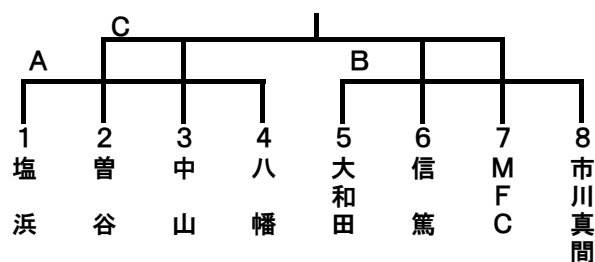

第28回竹内杯サッカー大会

Aブロック(24)

Bブロック(8)

決勝トーナメントは各ブロックの一位と二位で行う。

Cブロック(22)

Dブロック(23)

Eブロック(24)

第28回竹内杯サッカー大会試合予定

Aブロック (※:PM開始)

7月7日(土)	稲越会場(6)(A・D)⑤	大洲会場(6)(B・G)③
7月7日(土)	菅野会場(6)(E・F)④	南市川会場(3)(H)③
7月08日(日)	※ 行徳会場(3)(C)⑤	
7月14日(土)	稲越会場(4)(J1~J4)⑤	
7月16日(月)	稲越会場(3)(決勝トーナメント)③	

Bブロック (※:PM開始)

6月30日(土)	※ 塩浜会場(4)(A)④	リーグ戦で二試合ずつ行う
7月01日(日)	※ 塩浜会場(4)(B)④	リーグ戦で二試合ずつ行う
7月07日(土)	※ 塩浜会場(4)(A・B)③	リーグ戦の残り一試合を行う
7月16日(月)	稲越会場(3)(決勝トーナメント)③	