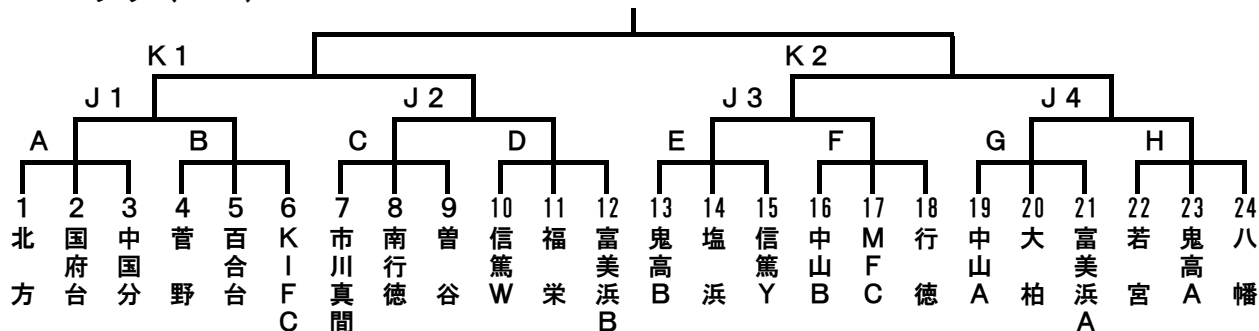

第28回竹内杯サッカー大会

Aブロック(24)

Bブロック(8)

決勝トーナメントは各ブロックの一位と二位で行う。

Cブロック(22)

Dブロック(23)

Eブロック(24)

第28回竹内杯サッカー大会試合予定

Aブロック (※:PM開始)

7月7日(土)	稲越会場(6)(A・D)⑤	大洲会場(6)(B・G)③
7月7日(土)	菅野会場(6)(E・F)④	南市川会場(3)(H)③
7月08日(日)	※ 行徳会場(3)(C)⑤	
7月14日(土)	稲越会場(4)(J1~J4)⑤	
7月16日(月)	稲越会場(3)(決勝トーナメント)③	

Bブロック (※:PM開始)

6月30日(土)	※ 塩浜会場(4)(A)④	リーグ戦で二試合ずつ行う
7月01日(日)	※ 塩浜会場(4)(B)④	リーグ戦で二試合ずつ行う
7月07日(土)	※ 塩浜会場(4)(A・B)③	リーグ戦の残り一試合を行う
7月16日(月)	稲越会場(3)(決勝トーナメント)③	

Cブロック

6月30日(土)	稲越会場(6)(D・G)④	菅野会場(6)(B・C)③
6月30日(土)	富美浜会場(6)(E・F)④	
7月01日(日)	行徳会場(6)(A)④	
7月07日(土)	富美浜会場(5)(H1~H3)④	
7月16日(月)	百合台会場(3)(決勝リーグ戦)③	

Dブロック (※:PM開始)

6月30日(土)	行徳会場(6)(C・E)③	福栄会場(6)(A)③
6月30日(土)	信篤会場(6)(G)③	
7月01日(日)	※ 平田会場(3)(D)③	※ 鬼高会場(3)(F)③
7月01日(日)	国分会場(3)(B)③	
7月14日(土)	百合台会場(5)(H1~H3)③	
7月16日(土)	百合台会場(3)(決勝リーグ戦)③	