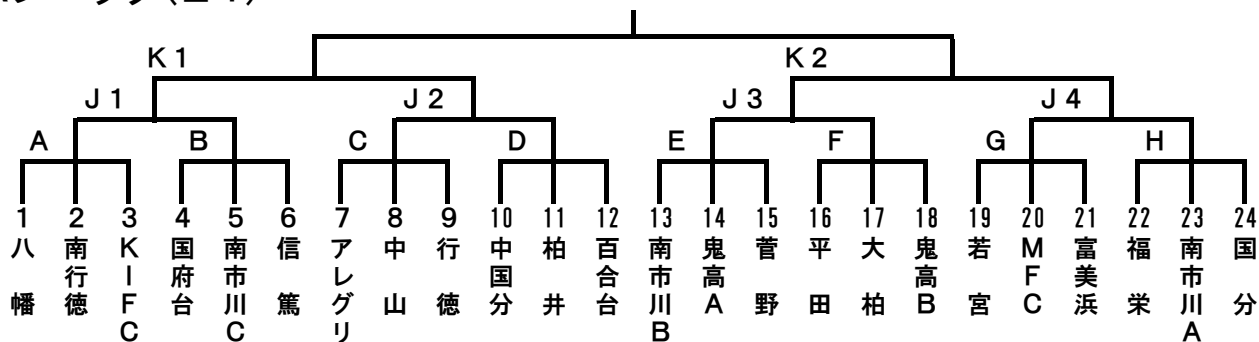

第28回竹内杯サッカー大会

Aブロック(24)

Bブロック(8)

決勝トーナメントは各ブロックの一位と二位で行う。

Cブロック(22)

Dブロック(23)

Eブロック(24)

第28回竹内杯サッカー大会試合予定

Aブロック (※:PM開始)

7月7日(土)	稲越会場(6)(A・D)⑤	大洲会場(6)(B・G)③
7月7日(土)	菅野会場(6)(E・F)④	南市川会場(3)(H)③
7月08日(日)	※ 行徳会場(3)(C)⑤	
7月14日(土)	稲越会場(4)(J1~J4)⑤	
7月16日(月)	稲越会場(3)(決勝トーナメント)③	

Bブロック (※:PM開始)

6月30日(土)	※ 塩浜会場(4)(A)④	リーグ戦で二試合ずつ行う
7月01日(日)	※ 塩浜会場(4)(B)④	リーグ戦で二試合ずつ行う
7月07日(土)	※ 塩浜会場(4)(A・B)③	リーグ戦の残り一試合を行う
7月16日(月)	稲越会場(3)(決勝トーナメント)③	

Cブロック

6月30日(土)	稲越会場(6)(D・G)④	菅野会場(6)(B・C)③
6月30日(土)	富美浜会場(6)(E・F)④	
7月01日(日)	行徳会場(6)(A)④	
7月07日(土)	富美浜会場(5)(H1~H3)④	
7月16日(月)	百合台会場(3)(決勝リーグ戦)③	

Dブロック (※:PM開始)

6月30日(土)	行徳会場(6)(C・E)③	福栄会場(6)(A)③
6月30日(土)	信篤会場(6)(G)③	
7月01日(日)	※ 平田会場(3)(D)③	※ 鬼高会場(3)(F)③
7月01日(日)	国分会場(3)(B)③	
7月14日(土)	百合台会場(5)(H1~H3)③	
7月16日(土)	百合台会場(3)(決勝リーグ戦)③	