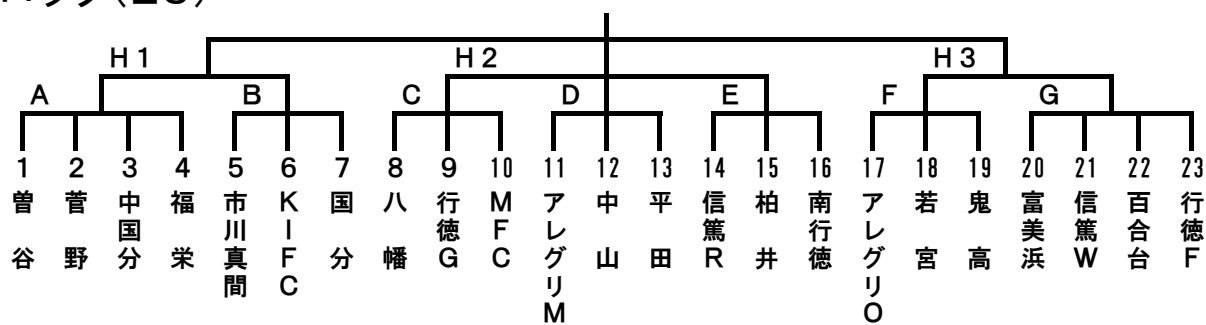

第28回竹内杯サッカー大会

Aブロック(24)

Bブロック(8)

決勝トーナメントは各ブロックの一位と二位で行う。

Cブロック(22)

Dブロック(23)

Eブロック(24)

第28回竹内杯サッカー大会試合予定

Aブロック (※:PM開始)

7月7日(土)	稲越会場(6)(A・D)⑤	大洲会場(6)(B・G)③
7月7日(土)	菅野会場(6)(E・F)④	南市川会場(3)(H)③
7月08日(日)	※ 行徳会場(3)(C)⑤	
7月14日(土)	稲越会場(4)(J1~J4)⑤	
7月16日(月)	稲越会場(3)(決勝トーナメント)③	

Bブロック (※:PM開始)

6月30日(土)	※ 塩浜会場(4)(A)④	リーグ戦で二試合ずつ行う
7月01日(日)	※ 塩浜会場(4)(B)④	リーグ戦で二試合ずつ行う
7月07日(土)	※ 塩浜会場(4)(A・B)③	リーグ戦の残り一試合を行う
7月16日(月)	稲越会場(3)(決勝トーナメント)③	

Cブロック

6月30日(土)	稲越会場(6)(D・G)④	菅野会場(6)(B・C)③
6月30日(土)	富美浜会場(6)(E・F)④	
7月01日(日)	行徳会場(6)(A)④	
7月07日(土)	富美浜会場(5)(H1~H3)④	
7月16日(月)	百合台会場(3)(決勝リーグ戦)③	

Dブロック (※:PM開始)

6月30日(土)	行徳会場(6)(C・E)③	福栄会場(6)(A)③
6月30日(土)	信篤会場(6)(G)③	
7月01日(日)	※ 平田会場(3)(D)③	※ 鬼高会場(3)(F)③
7月01日(日)	国分会場(3)(B)③	
7月14日(土)	百合台会場(5)(H1~H3)③	
7月16日(土)	百合台会場(3)(決勝リーグ戦)③	