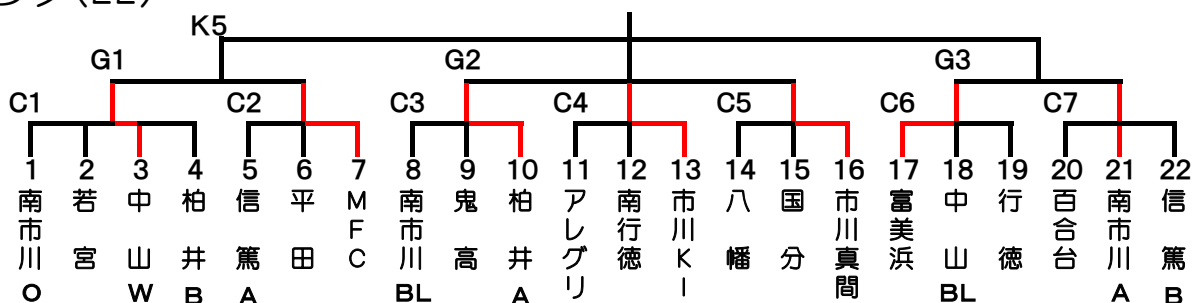

第31回竹内杯サッカー大会

Aブロック(24)

Bブロック(10)

Cブロック(22)

Dブロック(24)

Eブロック(21)