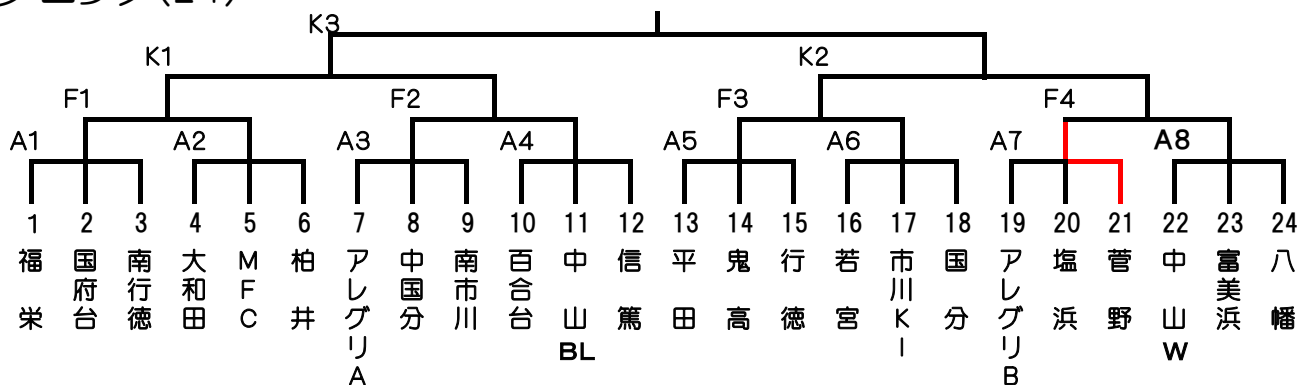

# 第31回竹内杯サッカー大会

## Aブロック(24)