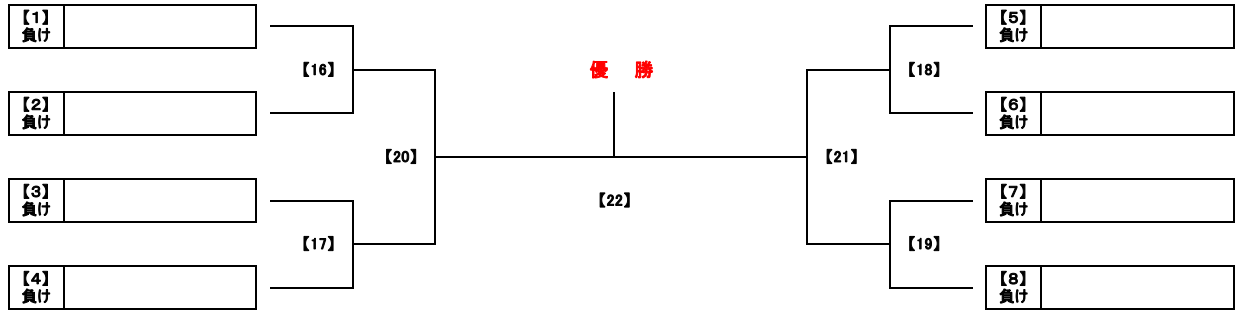

第22回葛飾とらさんカップサッカー大会

さわやかトーナメント対戦表

MN	開催日	時間	会場	対戦			審判
[16]	03/27	日 09:00	葛飾区柴又球技場 A面(土手側)	[1] 負け	前半 後半 PK	[2] 負け	[3] 負け [4] 負け
[17]	03/27	日 10:00	葛飾区柴又球技場 A面(土手側)	[3] 負け	前半 後半 PK	[4] 負け	[1] 負け [2] 負け
[18]	03/27	日 11:00	葛飾区柴又球技場 A面(土手側)	[5] 負け	前半 後半 PK	[6] 負け	[7] 負け [8] 負け
[19]	03/27	日 12:00	葛飾区柴又球技場 A面(土手側)	[7] 負け	前半 後半 PK	[8] 負け	[5] 負け [6] 負け
[20]	03/27	日 13:00	葛飾区柴又球技場 A面(土手側)	[16] 勝ち	前半 後半 PK	[17] 勝ち	大会本部
[21]	03/27	日 14:00	葛飾区柴又球技場 A面(土手側)	[18] 勝ち	前半 後半 PK	[19] 勝ち	大会本部
[22]	03/27	日 15:15	葛飾区柴又球技場 A面(土手側)	[20] 勝ち	前半 後半 延前 延後 PK	[21] 勝ち	大会本部