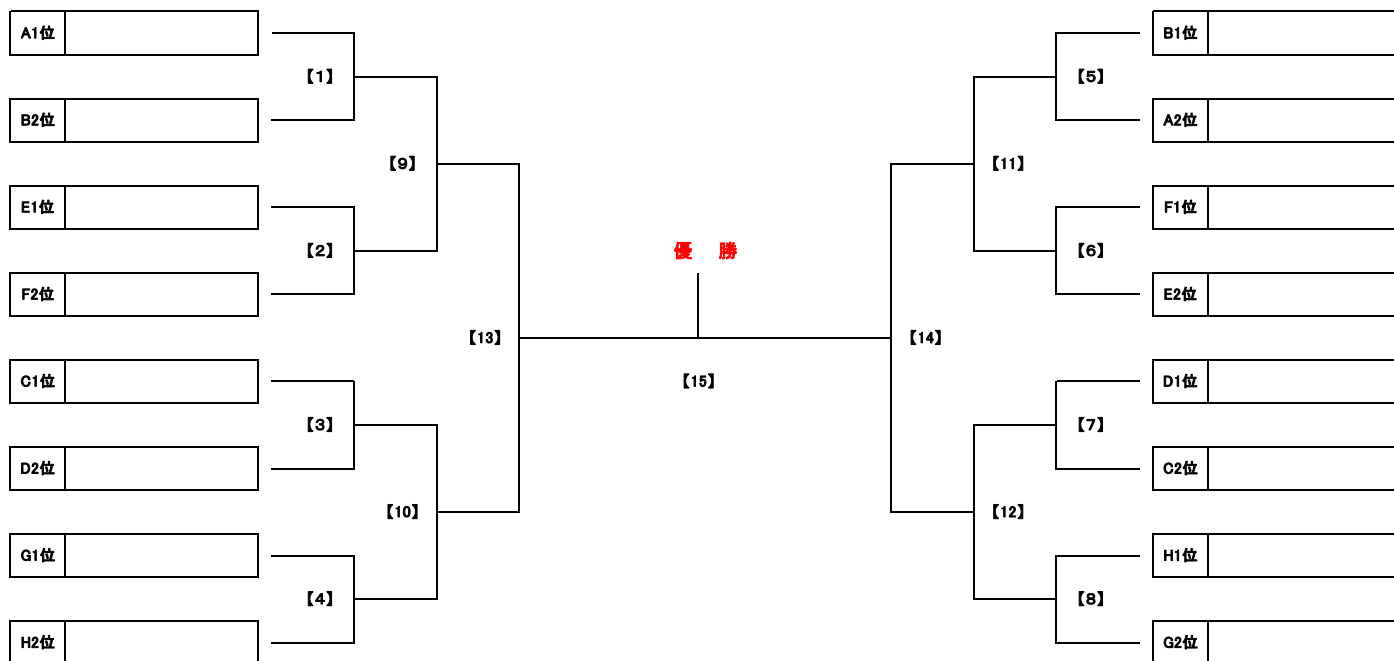

第22回葛飾とらさんカップサッカー大会

とらさんカップトーナメント対戦表

MN	開催日	時間	会場	対 戦			審判
[1]	03/26	土 16:15	葛飾区総合スポーツセンター 陸上競技場	A1位	前半 後半 PK	B2位	大会本部
[2]	03/26	土 14:50	葛飾区柴又球場 A面(土手側)	E1位	前半 後半 PK	F2位	大会本部
[3]	03/26	土 15:40	葛飾にいじゅくみらい公園 運動場	C1位	前半 後半 PK	D2位	大会本部
[4]	03/26	土 14:50	葛飾区柴又球場 B面(川側)	G1位	前半 後半 PK	H2位	大会本部
[5]	03/26	土 17:15	葛飾区総合スポーツセンター 陸上競技場	B1位	前半 後半 PK	A2位	大会本部
[6]	03/26	土 15:45	葛飾区柴又球場 A面(土手側)	F1位	前半 後半 PK	E2位	大会本部
[7]	03/26	土 16:45	葛飾にいじゅくみらい公園 運動場	D1位	前半 後半 PK	C2位	大会本部
[8]	03/26	土 15:45	葛飾区柴又球場 B面(川側)	H1位	前半 後半 PK	G2位	大会本部
[9]	03/27	日 10:00	葛飾区総合スポーツセンター 陸上競技場	[1] 勝ち	前半 後半 PK	[2] 勝ち	[3] 勝ち
[10]	03/27	日 11:00	葛飾区総合スポーツセンター 陸上競技場	[3] 勝ち	前半 後半 PK	[4] 勝ち	[1] 勝ち
[11]	03/27	日 12:00	葛飾区総合スポーツセンター 陸上競技場	[5] 勝ち	前半 後半 PK	[6] 勝ち	[2] 勝ち
[12]	03/27	日 13:00	葛飾区総合スポーツセンター 陸上競技場	[7] 勝ち	前半 後半 PK	[8] 勝ち	[7] 勝ち
[13]	03/27	日 14:00	葛飾区総合スポーツセンター 陸上競技場	[9] 勝ち	前半 後半 PK	[10] 勝ち	[8] 勝ち
[14]	03/27	日 15:00	葛飾区総合スポーツセンター 陸上競技場	[11] 勝ち	前半 後半 PK	[12] 勝ち	[5] 勝ち
[15]	03/27	日 16:15	葛飾区総合スポーツセンター 陸上競技場	[13] 勝ち	前半 後半 延前 延後 PK	[14] 勝ち	[6] 勝ち