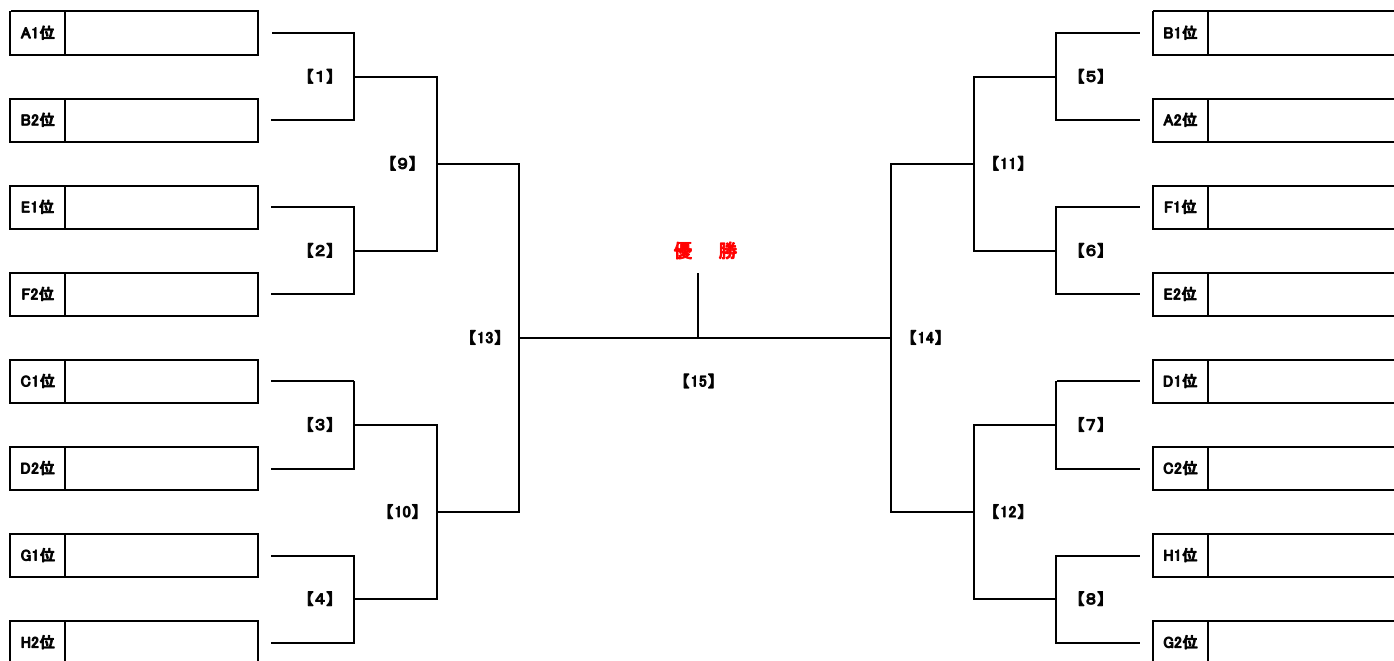

第22回葛飾とらさんカップサッカー大会

とらさんカップトーナメント対戦表（初日雨天時）

MN	開催日	時間	会場	対 戦			審判
[1]	03/26	土 16:15	葛飾区総合スポーツセンター 陸上競技場 正面右側	A1位	前半 後半 PK	B2位	大会本部
[2]	03/26	土 14:50	葛飾区総合スポーツセンター 陸上競技場 正面左側	E1位	前半 後半 PK	F2位	大会本部
[3]	03/26	土 15:40	葛飾にいじゅくみらい公園 運動場 正面右側	C1位	前半 後半 PK	D2位	大会本部
[4]	03/26	土 14:50	葛飾にいじゅくみらい公園 運動場 正面左側	G1位	前半 後半 PK	H2位	大会本部
[5]	03/26	土 17:15	葛飾区総合スポーツセンター 陸上競技場 正面右側	B1位	前半 後半 PK	A2位	大会本部
[6]	03/26	土 15:45	葛飾区総合スポーツセンター 陸上競技場 正面左側	F1位	前半 後半 PK	E2位	大会本部
[7]	03/26	土 16:45	葛飾にいじゅくみらい公園 運動場 正面右側	D1位	前半 後半 PK	C2位	大会本部
[8]	03/26	土 15:45	葛飾にいじゅくみらい公園 運動場 正面左側	H1位	前半 後半 PK	G2位	大会本部
[9]	03/27	日 10:00	葛飾区総合スポーツセンター 陸上競技場	[1] 勝ち	前半 後半 PK	[2] 勝ち	[3] 勝ち
[10]	03/27	日 11:00	葛飾区総合スポーツセンター 陸上競技場	[3] 勝ち	前半 後半 PK	[4] 勝ち	[1] 勝ち
[11]	03/27	日 12:00	葛飾区総合スポーツセンター 陸上競技場	[5] 勝ち	前半 後半 PK	[6] 勝ち	[2] 勝ち
[12]	03/27	日 13:00	葛飾区総合スポーツセンター 陸上競技場	[7] 勝ち	前半 後半 PK	[8] 勝ち	[7] 勝ち
[13]	03/27	日 14:00	葛飾区総合スポーツセンター 陸上競技場	[9] 勝ち	前半 後半 PK	[10] 勝ち	[8] 勝ち
[14]	03/27	日 15:00	葛飾区総合スポーツセンター 陸上競技場	[11] 勝ち	前半 後半 PK	[12] 勝ち	[5] 勝ち
[15]	03/27	日 16:15	葛飾区総合スポーツセンター 陸上競技場	[13] 勝ち	前半 後半 延前 延後 PK	[14] 勝ち	[6] 勝ち