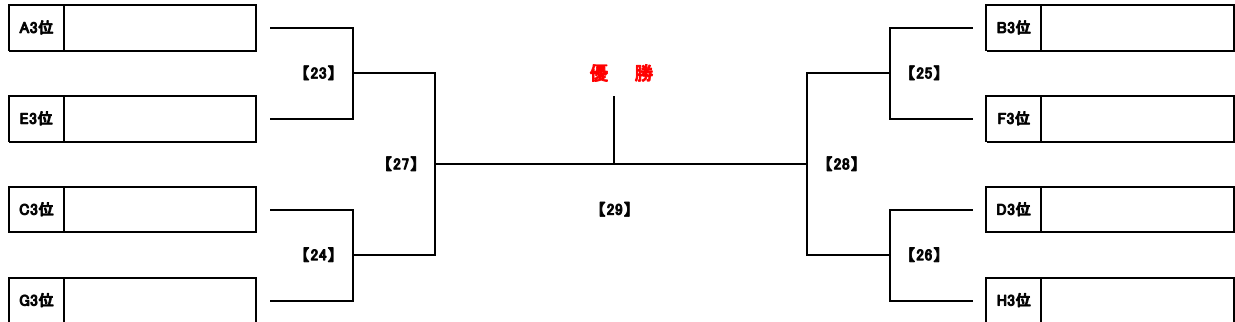

さくらトーナメント対戦表

MN	開催日	時間	会場	対戦			審判
[23]	03/27	日 09:00	葛飾区柴又球技場 B面(川側)	A3位	前半 後半 PK	E3位	C 3位 G 3位
[24]	03/27	日 10:00	葛飾区柴又球技場 B面(川側)	C3位	前半 後半 PK	G3位	A 3位 E 3位
[25]	03/27	日 11:00	葛飾区柴又球技場 B面(川側)	B3位	前半 後半 PK	F3位	D 3位 H 3位
[26]	03/27	日 12:00	葛飾区柴又球技場 B面(川側)	D3位	前半 後半 PK	H3位	B 3位 F 3位
[27]	03/27	日 13:00	葛飾区柴又球技場 B面(川側)	[23] 勝ち	前半 後半 PK	[24] 勝ち	大会本部
[28]	03/27	日 14:00	葛飾区柴又球技場 B面(川側)	[25] 勝ち	前半 後半 PK	[26] 勝ち	大会本部
[29]	03/27	日 15:15	葛飾区柴又球技場 B面(川側)	[27] 勝ち	前半 後半 延前 延後 PK	[28] 勝ち	大会本部