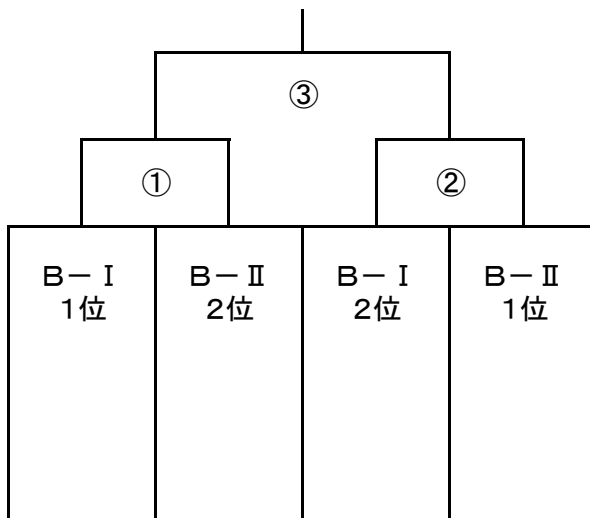

☆決勝トーナメント

決勝トーナメント組み合わせ

◇Aブロック (会場:八木ヶ谷北小 2台)  
(会責:八木ヶ谷北FCレッド)

◇Bブロック (会場:夏見台小 2台)  
(会責:夏見FC)

◇Cブロック (会場:宮本小 3台)  
(会責:宮本JSC)

決勝トーナメント日程(予備日:各小学校)

開始時刻	対戦	審判
9:00~	①	②
9:50~	②	①
11:00~	③	①②の負け

※①②の審判については2位上がりのチームが主審・4審を行い、1位上がりのチームが副審を行う。

※③の主審・副審の割り当てについては両チームの話し合いで決めること。