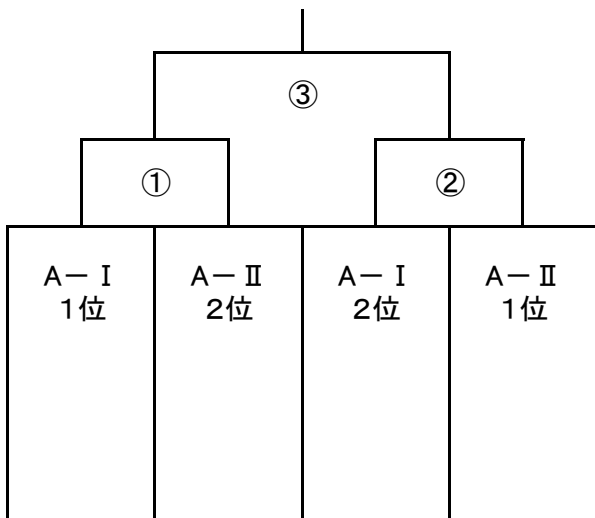

☆決勝トーナメント

決勝トーナメント組み合わせ

◇Aブロック (会場:八木ヶ谷北小 2台)  
(会責:八木ヶ谷北FCレッド)

◇Bブロック (会場:夏見台小 2台)  
(会責:夏見FC)

◇Cブロック (会場:宮本小 3台)  
(会責:宮本JSC)

決勝トーナメント日程(予備日:各小学校)

開始時刻	対戦	審判
9:00~	①	②
9:50~	②	①
11:00~	③	①②の負け

※①②の審判については2位上がりのチームが主審・4審を行い、1位上がりのチームが副審を行う。

※③の主審・副審の割り当てについては両チームの話し合いで決めること。