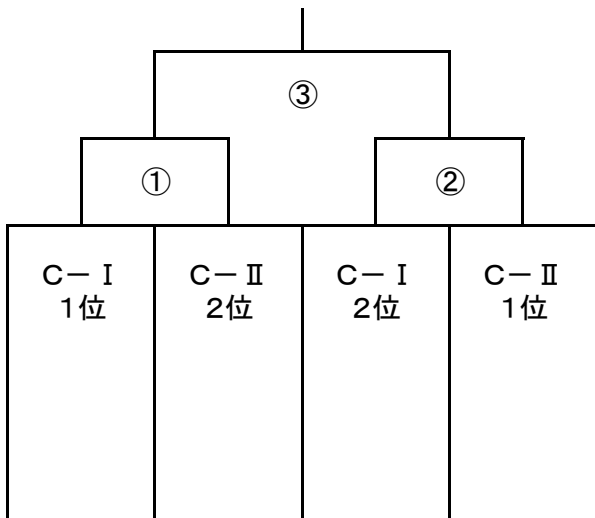

☆決勝トーナメント

決勝トーナメント組み合わせ

◇Aブロック (会場:八木ヶ谷北小 2台)  
(会責:八木ヶ谷北FCレッド)

◇Bブロック (会場:夏見台小 2台)  
(会責:夏見FC)

◇Cブロック (会場:宮本小 3台)  
(会責:宮本JSC)

決勝トーナメント日程(予備日:各小学校)

開始時刻	対戦	審判
9:00~	①	②
9:50~	②	①
11:00~	③	①②の負け

※①②の審判については2位上がりのチームが主審・4審を行い、1位上がりのチームが副審を行う。

※③の主審・副審の割り当てについては両チームの話し合いで決めること。