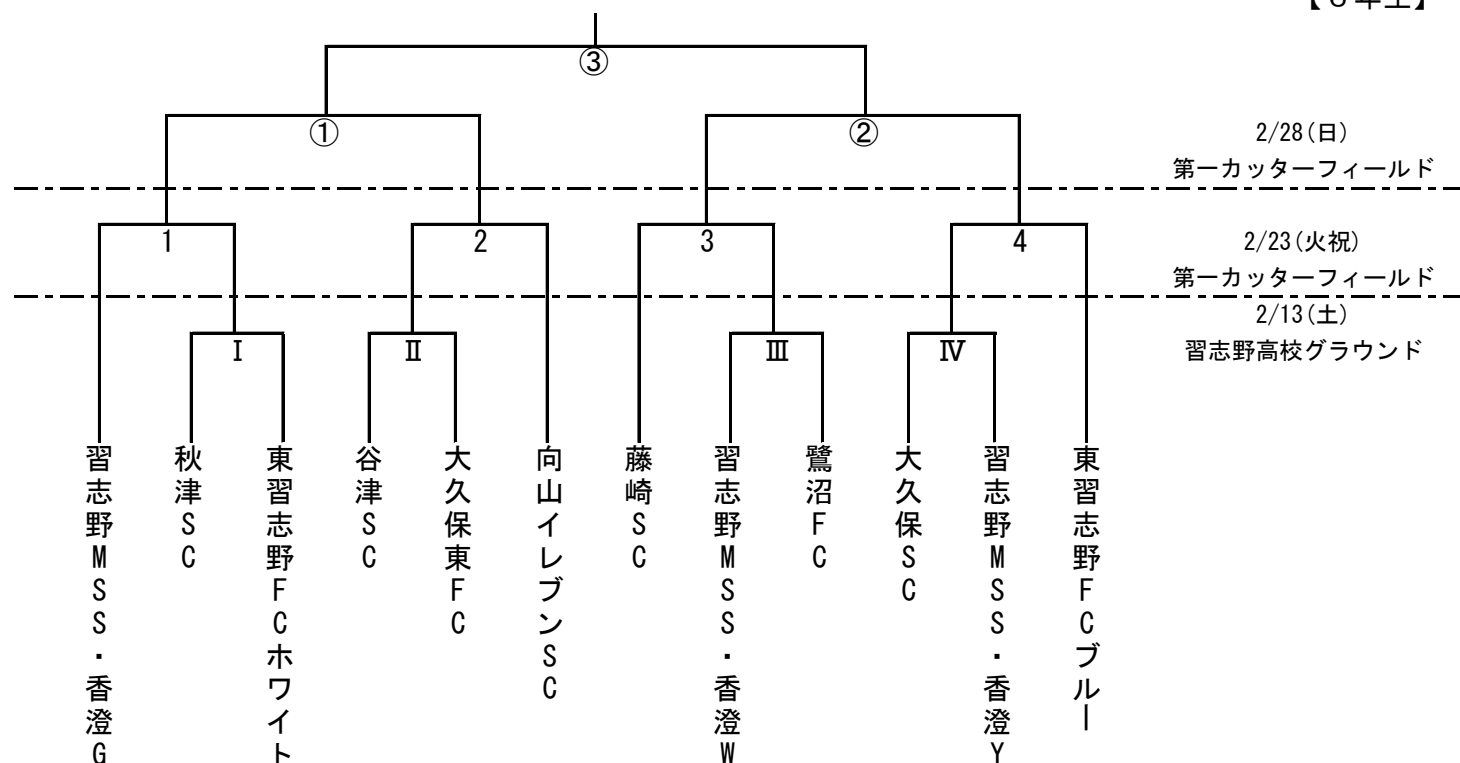

2020年度 習志野市サッカー協会 会長杯

【6年生】

<試合時間・審判割り当て>

2月13日（土） 習志野高校グラウンド			
	試合時間	試合	審判
I	15:00~	秋津 - 東習志野ホワイト	Ⅲ両チーム
II	16:00~	谷津 - 大久保東	Ⅳ両チーム
III	17:00~	MSS香澄W - 鷺沼	I両チーム
IV	18:00~	大久保 - MSS香澄Y	Ⅱ両チーム

2月21日（日） 習志野高校グラウンド ※2/13実施の場合		
試合時間	試合	審判
15:00~	I敗者 - II敗者	当該チーム
16:00~	III敗者 - IV敗者	当該チーム
17:00~	I敗者 - III敗者	当該チーム
18:00~	II敗者 - IV敗者	当該チーム

2月23日（火祝） 第一カッターフィールド			
	試合時間	試合	審判
1	9:30~	MSS香澄G - I勝者	3両チーム
2	10:30~	II勝者 - 向山	4両チーム
3	11:30~	藤崎 - III勝者	1両チーム
4	12:30~	IV勝者 - 東習志野ブルー	2両チーム

2月28日（日） 第一カッターフィールド			
	試合時間	試合	審判
①	9:30~	1勝者 - 2勝者	審判部
②	10:30~	3勝者 - 4勝者	審判部
③	11:45~	①勝者 - ②勝者	審判部